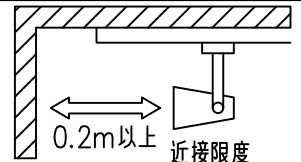

				機能 一般用		特記事項 1/2照度角 25° 制御レンズ付 調光器併用不可
				取付場所	屋内 ルミライン取付専用	
				電源接続	ルミライン用プラグ	
				消費電力	24 W 定格電圧 100 V	
4	レンズ	ポリカーボネイト	透明	電気容量	24VA	④
3	灯具	アルミダイカスト	白塗装	LED 付 交換不可	LED24W 演色性 Ra83 白色 (4000K)	
2	アーム	アルミダイカスト	白塗装			
1	電源ケース	ポリカーボネイト	白			
No.	部品名	材質	備考	器具重量	約 0.9 kg	鹿毛 狩野