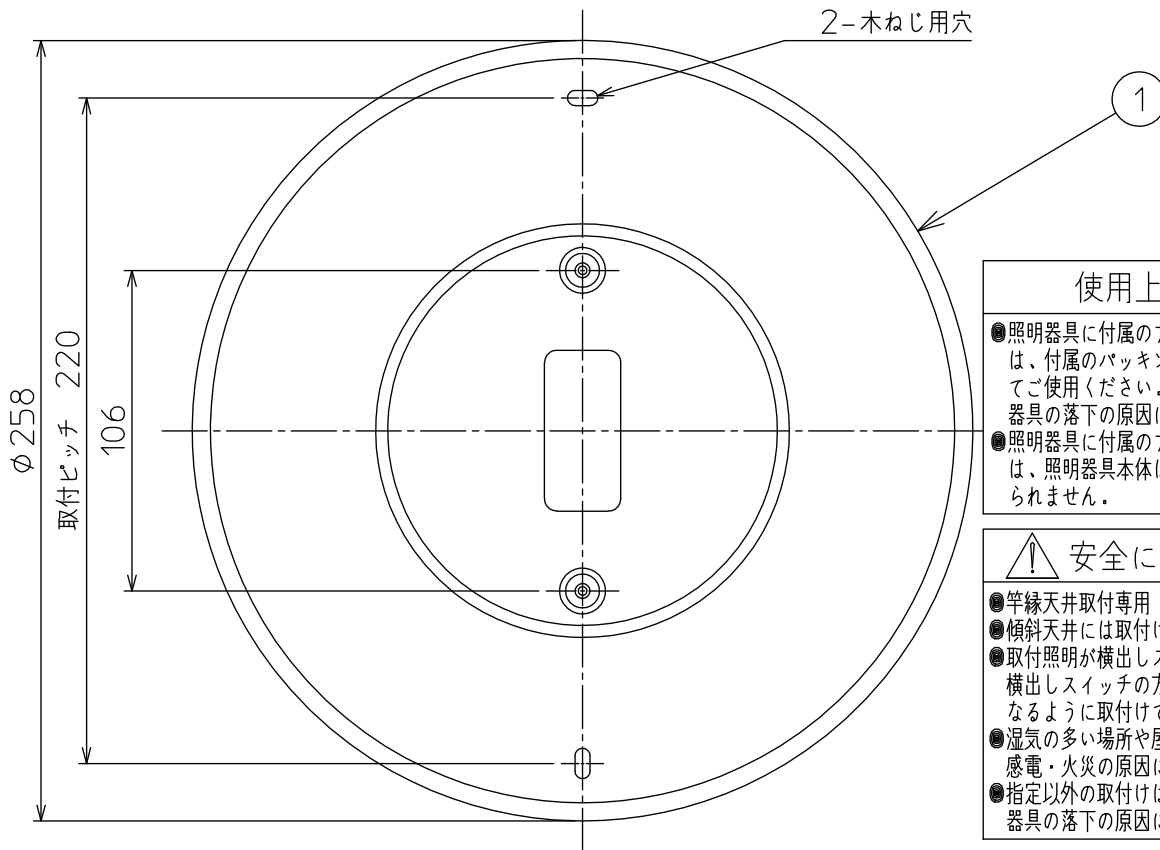

姿図

使用上のご注意

- 照明器具に付属のアダプターで取付ける場合は、付属のバックン(2本)を本体に貼付けてご使用ください。
器具の落下の原因になります。
- 照明器具に付属のアダプターで取付ける場合は、照明器具本体は1段目までしか押し上げられません。

安全に関するご注意

- 竿縁天井取付専用
- 傾斜天井には取付けできません。
- 取付照明が横出しスイッチ付の場合、横出しスイッチの方向が竿縁と同じ方向になるように取付けてください。
- 湿気の多い場所や屋外では使用できません。感電・火災の原因になります。
- 指定以外の取付けはできません。器具の落下の原因になります。

				機能	一般用	特記事項 竿縁天井取付金具 クイック取付式および簡易取付対応 取付可能重量 5Kgまで
7				取付場所	屋内	
6				電源接続		
5				消費電力	— W 定格電圧 — V	
4				電気容量	— VA	
3				LED		
2	スペーサー	ユリア	白			
1	本体	鋼板	白塗装			
No.	部品名	材質	備考	器具重量	約 0.4 kg	松原 茶谷 ①