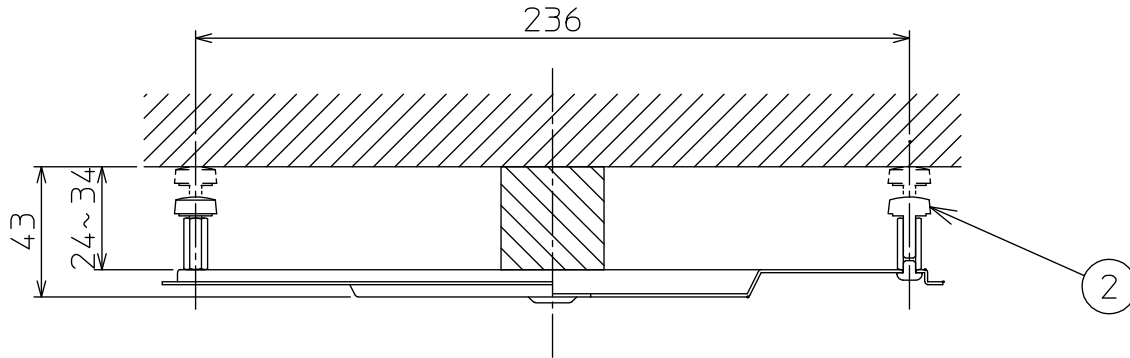

姿図

使用上のご注意

- 照明器具に付属のアダプターで取付ける場合は、付属のバックン(2本)を本体に貼付けてご使用ください。
器具の落下の原因になります。
- 照明器具に付属のアダプターで取付ける場合は、照明器具本体は1段目までしか押し上げられません。

安全に関するご注意

- 竿縁天井取付専用
- 傾斜天井には取付けできません。
- 取付照明が横出しスイッチ付の場合、横出しスイッチの方向が竿縁と同じ方向になるように取付けてください。
- 湿気の多い場所や屋外では使用できません。感電・火災の原因になります。
- 指定以外の取付けはできません。器具の落下の原因になります。

				機能	一般用	特記事項 竿縁天井取付金具 クイック取付式および簡易取付対応 取付可能重量 5Kgまで
7				取付場所	屋内	
6				電源接続		
5				消費電力	— W 定格電圧 — V	
4				電気容量	— VA	
3				LED		
2	スペーサー	ユリア	白			
1	本体	鋼板	白塗装			
No.	部品名	材質	備考	器具重量	約 0.4 kg	松原 茶谷 ①