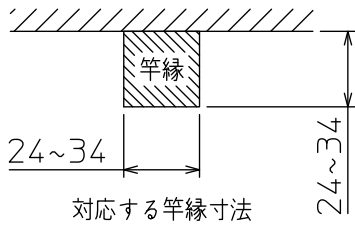

姿図

使用上のご注意

- 照明器具に付属のアダプターで取付ける場合は、付属のバックン(2本)を本体に貼付けてご使用ください。
器具の落下の原因になります。
- 照明器具に付属のアダプターで取付ける場合は、照明器具本体は1段目までしか押し上げられません。

安全に関するご注意

- 竿縁天井取付専用
- 傾斜天井には取付けできません。
- 取付照明が横出しスイッチ付の場合、横出しスイッチの方向が竿縁と同じ方向になるように取付けてください。
- 湿気の多い場所や屋外では使用できません。感電・火災の原因になります。
- 指定以外の取付けはできません。器具の落下の原因になります。

				機能	一般用	特記事項 竿縁天井取付金具 クイック取付式および簡易取付対応 取付可能重量 5Kgまで
7				取付場所	屋内	
6				電源接続		
5				消費電力	— W 定格電圧 — V	
4				電気容量	— VA	
3				LED		
2	スペーサー	ユリア	白			
1	本体	鋼板	白塗装			
No.	部品名	材質	備考	器具重量	約 0.4 kg	松原 茶谷 ①