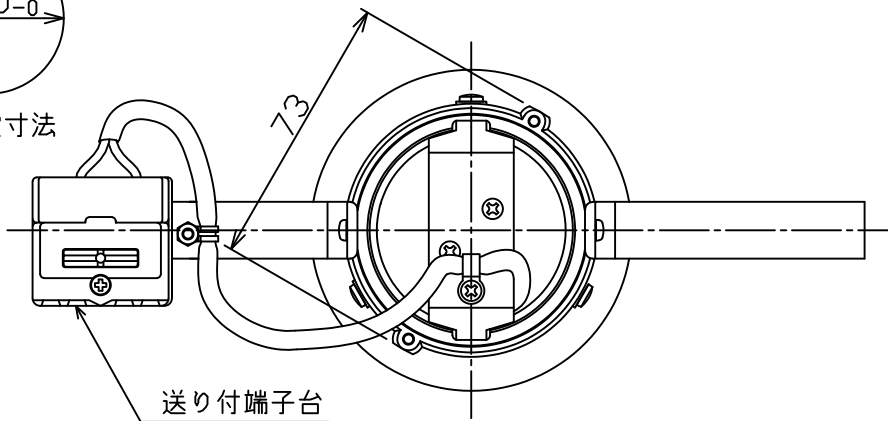

埋込穴寸法

⚠ 安全に関するご注意

- この器具は、一般家庭の断熱施工天井にはご使用できません。
- この器具は、一般通常環境の屋内天井埋込専用器具です。一般通常環境以外の所、浴室、サウナ風呂、屋外、湿気の高い所、傾斜天井、水気のかかる所、壁面、床面では使用しないでください。落下・感電・火災の原因となります。
- 電源電圧は、器具銘板に記載されている電圧 $\pm 6\%$ 内でご使用下さい。また、電源周波数は器具銘板に従って正しく使用してください。感電・火災の原因となります。
- この器具は、一般家庭の断熱施工天井にはご使用できません。
- 断熱施工の天井内に使用する場合には、下記の施工が必要です。屋内配線は、断熱材・防音材の上側にくるようにして下さい。断熱材・防音材で、器具本体の放熱穴をふさがないでください。断熱材・防音材・天井材と器具は、100mm以上離してください。断熱材・防音材の上部は最低200mm必要です。

		機能		一般用		特記事項	
7				取付場所	屋内天井埋込専用		可動範囲 首振角度 片側のみ30° 回転角度 350° DECO-SLite 調光可能(5-100%) 専用調光器別売 DECO-S50C 調光可能(20-100%) 専用調光器別売 DECO-S35C 調光可能(5-100%) 専用調光器別売 スイッチ無し
6				電源接続	送り付端子台		
5				消費電力	— W	定格電圧 100 V	
4	取付バネ	ステンレス板		電気容量	5VA(兼)、7VA(兼)、8VA(DECO-S50C)、5VA(DECO-S35C)		
3	本体	亜鉛鋼板		適合ランプ	DECO-SLite 4.3W×1灯 E11 DECO-S50C 5.7W×1灯 E11 DECO-S35C 4.3W×1灯 E11 大光電機(株)製		
2	コーン	アルミ板	シルバー電解(鏡面)	付・別売			
1	枠	アルミダイカスト	黒塗装				
No.	部品名	材質	備考	器具重量	約	0.3 kg	鹿毛 松原 ⑥