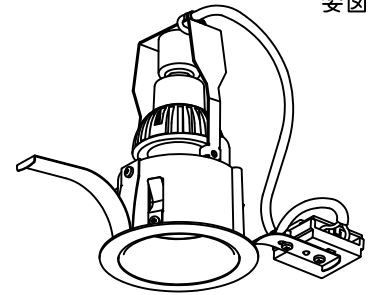

埋込穴寸法

⚠ 安全に関するご注意

- この器具は、一般家庭の断熱施工天井にはご使用できません。
- この器具は、一般通常環境の屋内天井埋込専用器具です。一般通常環境以外の所、浴室、サウナ風呂、屋外、湿気の高い所、傾斜天井、水気のかかる所、壁面、床面では使用しないでください。落下・感電・火災の原因となります。
- 電源電圧は、器具銘板に記載されている電圧 $\pm 6\%$ 内でご使用下さい。また、電源周波数は器具銘板に従って正しく使用してください。感電・火災の原因となります。
- この器具は、一般家庭の断熱施工天井にはご使用できません。
- 断熱施工の天井内に使用する場合には、下記の施工が必要です。屋内配線は、断熱材・防音材の上側にくるようにして下さい。断熱材・防音材で、器具本体の放熱穴をふさがないでください。断熱材・防音材・天井材と器具は、100mm以上離してください。断熱材・防音材の上部は最低200mm必要です。

住宅以外の断熱施工天井でご使用の場合の施工方法

- 被照射面とは0.1m以上離してください。過熱による火災の原因となります。

- ロックワール等のやわらかい天井には取り付けしないでください。天井材破損・器具落下などの原因となります。
- ガス機器等の温度の高くなるものの上に取り付けしないでください。火災の原因となります。
- LEDにはバラツキがあり、同一型番であっても商品ごとに発光色、明るさ、点灯時間が異なる場合があります。

		機能		一般用		特記事項	
7				取付場所	屋内天井埋込専用		可動範囲 首振角度 片側のみ30° 回転角度 350° DECO-SLite 調光可能(5-100%) 専用調光器別売 DECO-S50C 調光可能(20-100%) 専用調光器別売 DECO-S35C 調光可能(5-100%) 専用調光器別売 スイッチ無し
6				電源接続	送り付端子台		
5				消費電力	— W	定格電圧 100 V	
4	取付バネ	ステンレス板		電気容量	5VA(兼)、7VA(兼)、8VA(DECO-S50C)、5VA(DECO-S35C)		
3	本体	亜鉛鋼板		適合ランプ	DECO-SLite 4.3W×1灯 E11 DECO-S50C 5.7W×1灯 E11 DECO-S35C 4.3W×1灯 E11 大光電機(株)製		
2	コーン	アルミ板	シルバー電解(鏡面)	付・別売			
1	枠	アルミダイカスト	黒塗装				
No.	部品名	材質	備考	器具重量	約	0.3 kg	鹿毛 松原 ⑥