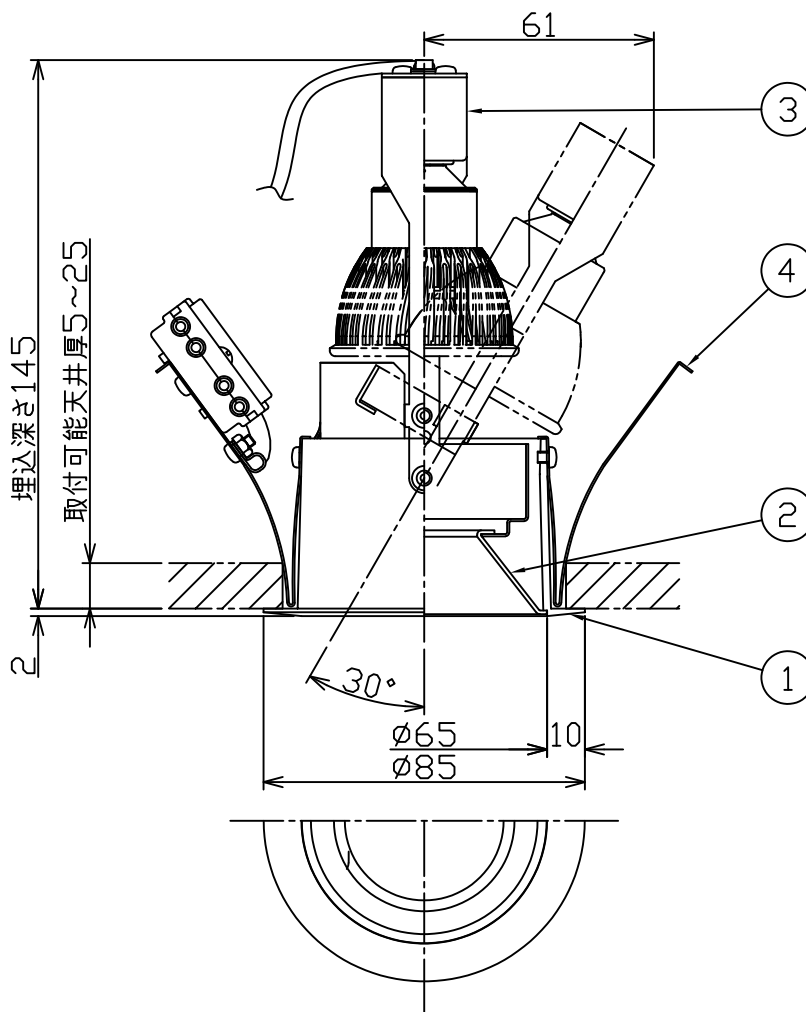

埋込穴寸法

⚠ 安全に関するご注意

- この器具は、一般家庭の断熱施工天井にはご使用できません。
- この器具は、一般通常環境の屋内天井埋込専用器具です。一般通常環境以外の所、浴室、サウナ風呂、屋外、湿気の高い所、傾斜天井、水気のかかる所、壁面、床面では使用しないでください。落下・感電・火災の原因となります。
- 電源電圧は、器具銘板に記載されている電圧 $\pm 6\%$ 内でご使用下さい。また、電源周波数は器具銘板に従って正しく使用してください。感電・火災の原因となります。
- この器具は、一般家庭の断熱施工天井にはご使用できません。
- 断熱施工の天井内に使用する場合には、下記の施工が必要です。屋内配線は、断熱材・防音材の上側にくるようにして下さい。断熱材・防音材で、器具本体の放熱穴をふさがないでください。断熱材・防音材・天井材と器具は、100mm以上離してください。断熱材・防音材の上部は最低200mm必要です。

		機能		一般用		特記事項	
7				取付場所	屋内天井埋込専用		可動範囲 首振角度 片側のみ30° 回転角度 350° DECO-SLite 調光可能(5-100%) 専用調光器別売 DECO-S50C 調光可能(20-100%) 専用調光器別売 DECO-S35C 調光可能(5-100%) 専用調光器別売 スイッチ無し
6				電源接続	送り付端子台		
5				消費電力	— W	定格電圧 100 V	
4	取付バネ	ステンレス板		電気容量	5VA(兼)、7VA(兼)、8VA(DECO-S50C)、5VA(DECO-S35C)		
3	本体	亜鉛鋼板		適合ランプ	DECO-SLite 4.3W×1灯 E11 DECO-S50C 5.7W×1灯 E11 DECO-S35C 4.3W×1灯 E11 大光電機(株)製		
2	コーン	アルミ板	シルバー電解(鏡面)	付・別売			
1	枠	アルミダイカスト	黒塗装				
No.	部品名	材質	備考	器具重量	約	0.3 kg	鹿毛 松原 ⑥