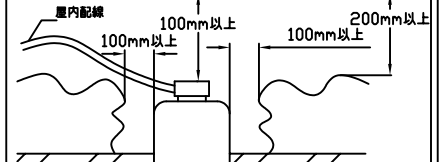

住宅以外の断熱施工天井でご使用の場合の施工方法

- 被照射面とは0.1m以上離してください。過熱による火災の原因となります。

- ロックワール等のやわらかい天井には取り付けしないでください。天井材破損・器具落下などの原因となります。
- ガス機器等の温度の高くなるものの上に取り付けしないでください。火災の原因となります。
- LEDにはバラツキがあり、同一型番であっても商品ごとに発光色、明るさ、点灯時間が異なる場合があります。

		機能		一般用		特記事項	
7				取付場所	屋内天井埋込専用		可動範囲 首振角度 片側のみ30° 回転角度 350° DECO-SLite 調光可能(5-100%) 専用調光器別売 DECO-S50C 調光可能(20-100%) 専用調光器別売 DECO-S35C 調光可能(5-100%) 専用調光器別売 スイッチ無し
6				電源接続	送り付端子台		
5				消費電力	— W	定格電圧 100 V	
4	取付バネ	ステンレス板		電気容量	5VA(兼)、7VA(兼)、8VA(DECO-S50C)、5VA(DECO-S35C)		
3	本体	亜鉛鋼板		適合ランプ	DECO-SLite 4.3W×1灯 E11 DECO-S50C 5.7W×1灯 E11 DECO-S35C 4.3W×1灯 E11 大光電機(株)製		
2	コーン	アルミ板	シルバー電解(鏡面)	付・別売			
1	枠	アルミダイカスト	黒塗装				
No.	部品名	材質	備考	器具重量	約	0.3 kg	鹿毛 松原 ⑥