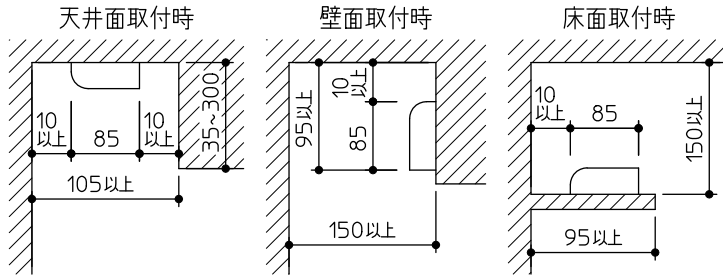

姿図

最小施工寸法

取付部

※…懐が狭く、器具取付が困難な場合は、別売L形金具(DP-40543)を使用して取付できます。(天井・壁・床に取付可能)

⚠ 安全に関するご注意

- この器具は、一般通常環境の屋内天井直付・壁付・床直付兼用器具です。一般通常環境以外の所、屋外、湿気が多い所、水気のかかる所では使用しないでください。落下・感電・火災の原因になります。
- 電源電圧は、定格電圧の±6%内でご使用下感電、火災の原因になります。
- この器具は木ねじ取付専用器具です。必ず木ねじ(2本)で補強材のある位置に取付てください。落下の原因になります。

定格光束	3800Lm
LED照明器具の固有エネルギー消費効率	105.5Lm/W
LEDモジュール寿命	40000時間

No.	部品名	材質	備考	機能	一般用	特記事項
7				取付場所	屋内 天井付・壁付・床付兼用	調光可能 (1%~100%) シーンコントローラー別売 連結最大15台まで 調光器別売 (DP-37154E・39672~5)
6				電源接続	端子台	
5				消費電力	36 W 定格電圧 100 V	
4	側面カバー	ABS樹脂	白	電気容量	36 VA	
3	カバー	アクリル	乳白(マット)	LED付 交換不可	LED 36W 演色性 Ra83 電球色(2700K)	スイッチ無し
2	本体カバー	アルミ型材	白アルマイト			
1	本体	アルミ型材	白アルマイト			
No.	部品名	材質	備考	器具重量	約 1.8 kg	峠田 森 ④