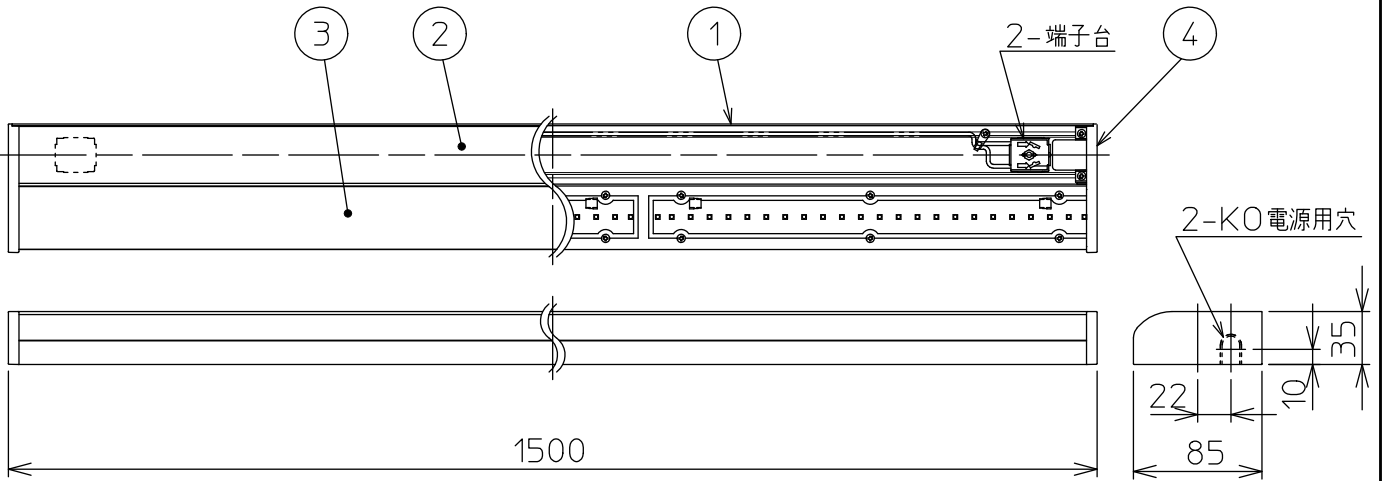

姿図

最小施工寸法

取付部

※…懐が狭く、器具取付が困難な場合は、別売L形金具(DP-40543)を使用して取付できます。(天井・壁・床に取付可能)

⚠ 安全に関するご注意

- この器具は、一般通常環境の屋内天井直付・壁付・床直付兼用器具です。一般通常環境以外の所、屋外、湿気が多い所、水気のかかる所では使用しないでください。落下・感電・火災の原因になります。
- 電源電圧は、定格電圧の±6%内でご使用下感電、火災の原因になります。
- この器具は木ねじ取付専用器具です。必ず木ねじ(2本)で補強材のある位置に取付てください。落下の原因になります。

定格光束	3800Lm
LED照明器具の固有エネルギー消費効率	105.5Lm/W
LEDモジュール寿命	40000時間

No.	部品名	材質	備考	機能	一般用	特記事項
7				取付場所	屋内 天井付・壁付・床付兼用	調光可能 (1%~100%) シーンコントローラー別売 連結最大15台まで 調光器別売 (DP-37154E・39672~5)
6				電源接続	端子台	
5				消費電力	36 W 定格電圧 100 V	
4	側面カバー	ABS樹脂	白	電気容量	36 VA	
3	カバー	アクリル	乳白(マット)	LED付 交換不可	LED 36W 演色性 Ra83 電球色(2700K)	スイッチ無し
2	本体カバー	アルミ型材	白アルマイト			
1	本体	アルミ型材	白アルマイト			
No.	部品名	材質	備考	器具重量	約 1.8 kg	峠田 森 ④