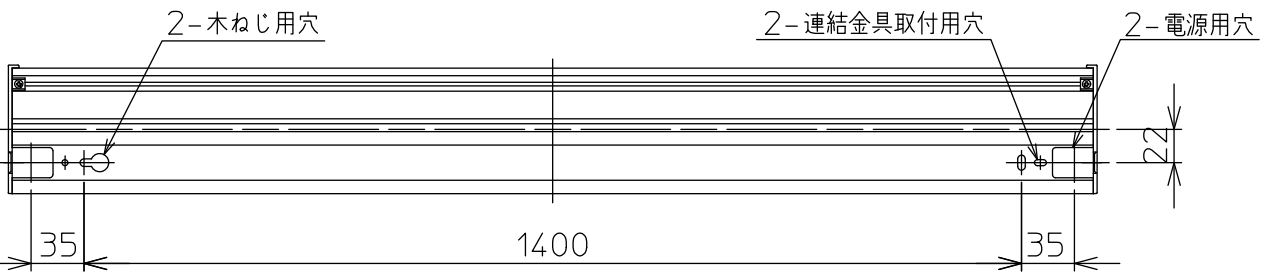

姿図

最小施工寸法

取付部

※…懐が狭く、器具取付が困難な場合は、別売L形金具(DP-40543)を使用して取付できます。(天井・壁・床に取付可能)

⚠ 安全に関するご注意

- この器具は、一般通常環境の屋内天井直付・壁付・床直付兼用器具です。一般通常環境以外の所、屋外、湿気が多い所、水気のかかる所では使用しないでください。落下・感電・火災の原因になります。
- 電源電圧は、定格電圧の±6%内でご使用下感電、火災の原因になります。
- この器具は木ねじ取付専用器具です。必ず木ねじ(2本)で補強材のある位置に取付てください。落下の原因になります。

定格光束	3800Lm
LED照明器具の固有エネルギー消費効率	105.5Lm/W
LEDモジュール寿命	40000時間

No.	部品名	材質	備考	機能	一般用	特記事項
7				取付場所	屋内 天井付・壁付・床付兼用	調光可能 (1%~100%) シーンコントローラー別売 連結最大15台まで 調光器別売 (DP-37154E・39672~5)
6				電源接続	端子台	
5				消費電力	36 W 定格電圧 100 V	
4	側面カバー	ABS樹脂	白	電気容量	36 VA	
3	カバー	アクリル	乳白(マット)	LED付 交換不可	LED 36W 演色性 Ra83 電球色(2700K)	スイッチ無し
2	本体カバー	アルミ型材	白アルマイト			
1	本体	アルミ型材	白アルマイト			
No.	部品名	材質	備考	器具重量	約 1.8 kg	峠田 森 ④