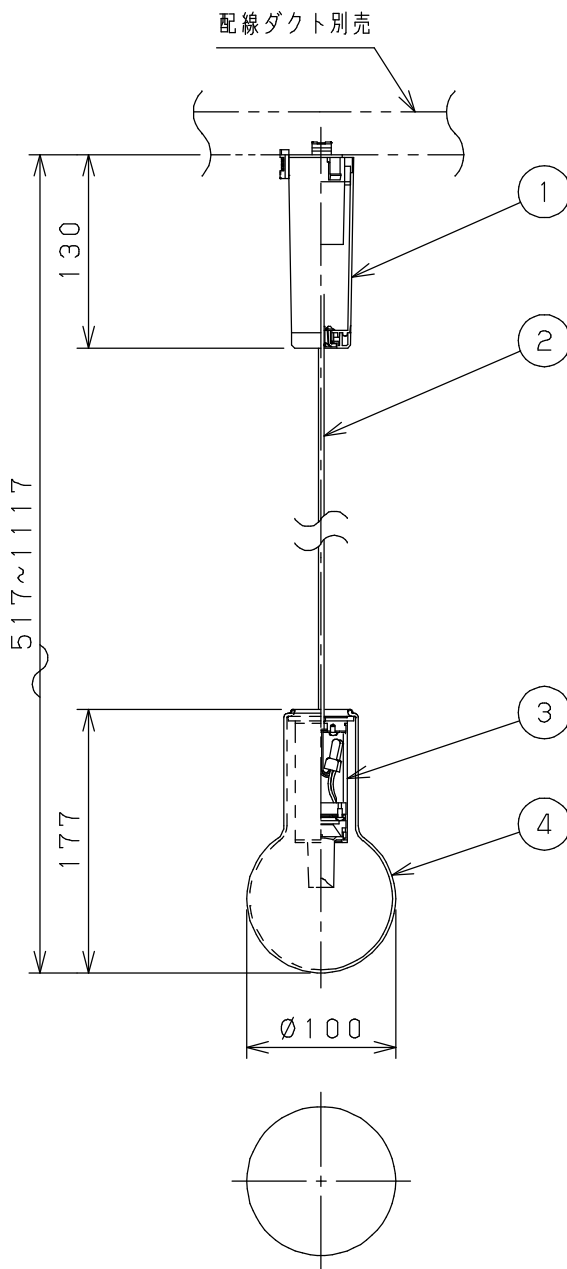

姿図

取付部詳細

⚠ 安全に関するご注意

- この器具は、一般通常環境の屋内配線ダクト取付専用器具です。一般通常環境以外の所、傾斜天井、屋外、湿気が多い所、水気のかかる所、壁面、床面では使用しないでください。落下・感電・火災の原因になります。
- 電源電圧は、定格電圧±6%内でご使用下さい。感電・火災の原因になります。
- 単体では使用できません。器具本体表示または、説明書に従って適切な組合わせでご使用ください。落下・感電・火災の原因になります。

定格光束	210Lm
LED照明器具の固有エネルギー消費効率	35.5Lm/W
LED光源寿命	40000時間

				機能	一般用	特記事項
7				取付場所	屋内 配線ダクト取付専用	ダクト取付専用 吊高さ調節可能 調光器併用不可 Ø3.8細コード使用
6			電源接続	配線ダクト用プラグ	スイッチ無し	
5			消費電力	5.9W 定格電圧 100V		
4	カバー	ガラス	透明	電気容量		
3	本体	アルミ管	黒塗装	LED付 交換不可	LED 5.9W 演色性 Ra83 電球色 (2700K)	スイッチ無し
2	キャプタイヤコード	塩化ビニル	黒			
1	プラグ	ポリスチレン	黒			
No.	部品名	材質	備考	器具重量	約 0.4 kg	峠田 坂本 ③