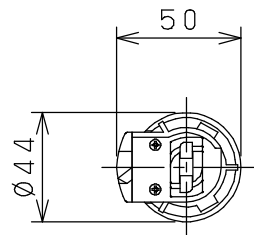

姿図

取付部詳細

⚠ 安全に関するご注意

- この器具は、一般通常環境の屋内配線ダクト取付専用器具です。一般通常環境以外の所、傾斜天井、屋外、湿気が多い所、水気のかかる所、壁面、床面では使用しないでください。落下・感電・火災の原因になります。
- 電源電圧は、定格電圧±6%内でご使用下さい。感電・火災の原因になります。
- 単体では使用できません。器具本体表示または、説明書に従って適切な組合わせでご使用ください。落下・感電・火災の原因になります。

定格光束	210Lm
LED照明器具の固有エネルギー消費効率	35.5Lm/W
LED光源寿命	40000時間

				機能	一般用	特記事項
7				取付場所	屋内 配線ダクト取付専用	ダクト取付専用 吊高さ調節可能 調光器併用不可 Ø3.8細コード使用
6			電源接続	配線ダクト用プラグ	スイッチ無し	
5			消費電力	5.9W 定格電圧 100V		
4	カバー	ガラス	透明	電気容量		
3	本体	アルミ管	黒塗装	LED付 交換不可	LED 5.9W 演色性 Ra83 電球色 (2700K)	スイッチ無し
2	キャプタイヤコード	塩化ビニル	黒			
1	プラグ	ポリスチレン	黒			
No.	部品名	材質	備考	器具重量	約 0.4 kg	峠田 坂本 ③