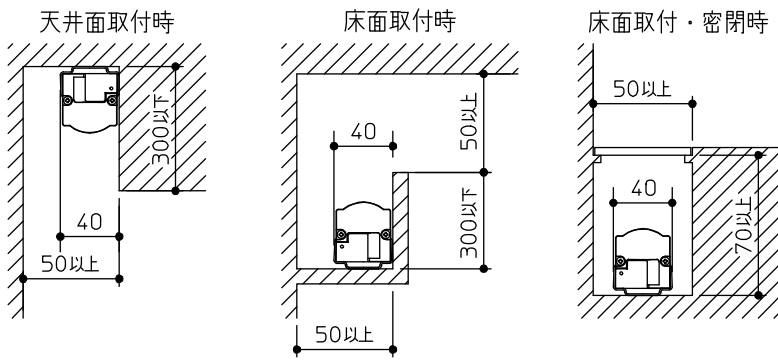

グリーン購入法適合

姿図

最小施工寸法…下記寸法は温度性能を満たすために必要な寸法です。(光の広がり考慮した寸法ではありません。)  
 施工の際は器具取付けが容易に行えるようにご配慮ください。

※天井・壁横長取付の際は落下防止の為、取付用ストラップ(LZA-92792)を必ず使用してください。  
 ※壁縦長取付の際は落下防止の為、取付用サドル(LZA-92793)を必ず使用してください。

※電源接続時には必ず電源ケーブル(LZA-92925)が必要です。  
 1回路に1台お求めください。

定格光束	1350Lm
LED照明器具の固有エネルギー消費効率	105.4Lm/W
LED光源寿命	40000時間

No.	部品名	材質	備考	機能	一般用	特記事項
7				取付場所	屋内 天井付・壁付・床付兼用	1/2照度角 60° 縦長付・横長付兼用 調光器併用不可 連結最大30台まで(100V時) 連結最大50台まで(200V時) ※別売部品 電源接続ケーブル(LZA-92925) 延長用ケーブル(LZA-92927) 取付用ストラップ(LZA-92792) 取付用サドル(LZA-92793) 角度調整金具(LZA-92929)
6				電源接続	コネクタ	
5	コネクタ(送り側)			消費電力	12.8W 定格電圧 100/200V	
4	コネクタ(電源側)			電気容量	21/22VA	
3	取付金具	ステンレス板	2個付	LED付 交換不可	LED 12.8W 演色性 Ra83 電球色(2700K)	
2	本体	アルミ型材	シルバーアルマイト			
1	カバー	ポリカーボネート	乳白(マット)			
				器具重量	約 1.1 kg	スイッチ無し
						谷口 藤山 ⑤