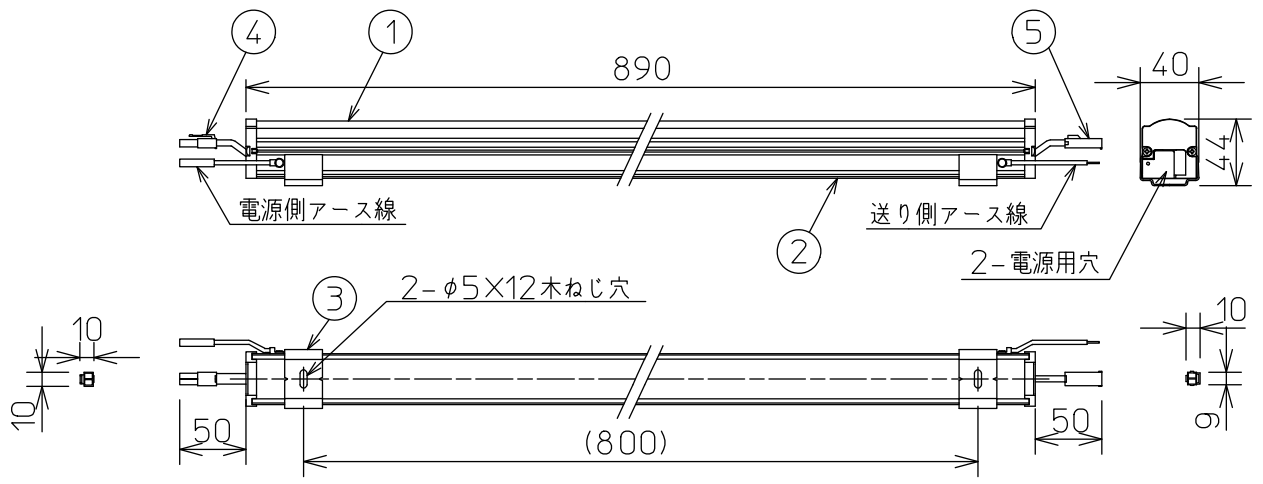

グリーン購入法適合

姿図

最小施工寸法…下記寸法は温度性能を満たすために必要な寸法です。(光の広がり考慮した寸法ではありません。)  
 施工の際は器具取付けが容易に行えるようにご配慮ください。

※天井・壁横長取付の際は落下防止の為、取付用ストラップ(LZA-92792)を必ず使用してください。  
 ※壁縦長取付の際は落下防止の為、取付用サドル(LZA-92793)を必ず使用してください。

※電源接続時には必ず電源ケーブル(LZA-92925)が必要です。  
 1回路に1台お求めください。

定格光束	1350Lm
LED照明器具の固有エネルギー消費効率	105.4Lm/W
LED光源寿命	40000時間

No.	部品名	材質	備考	機能	一般用	特記事項
7				取付場所	屋内 天井付・壁付・床付兼用	1/2照度角 60° 縦長付・横長付兼用 調光器併用不可 連結最大30台まで(100V時) 連結最大50台まで(200V時) ※別売部品 電源接続ケーブル(LZA-92925) 延長用ケーブル(LZA-92927) 取付用ストラップ(LZA-92792) 取付用サドル(LZA-92793) 角度調整金具(LZA-92929)
6				電源接続	コネクタ	
5	コネクタ(送り側)			消費電力	12.8W 定格電圧 100/200V	
4	コネクタ(電源側)			電気容量	21/22VA	
3	取付金具	ステンレス板	2個付	LED付 交換不可	LED 12.8W 演色性 Ra83 電球色(2700K)	
2	本体	アルミ型材	シルバーアルマイト			
1	カバー	ポリカーボネート	乳白(マット)			
				器具重量	約 1.1 kg	スイッチ無し
						谷口 藤山 ⑤