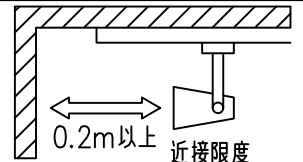

定格光束	1240Lm
LED照明器具の固有エネルギー消費効率	88.5Lm/W
LED光源寿命	40000時間

⚠ 安全に関するご注意

- この器具は、一般通常環境の屋内配線ダクト取付専用器具です。一般通常環境以外の所、傾斜天井、屋外、湿気の多い所、水気のかかる所、浴室、サウナ風呂、壁面、床面では使用しないでください。落下・感電・火災の原因になります。
- 電源電圧は、器具銘板に記載されている定格電圧±6%内でご使用下さい。感電・火災の原因になります。
- 単体では使用できません。器具本体表示または、説明書に従って適正な組み合わせでご使用ください。落下・感電・火災の原因になります。
- ガス機器等の温度の高くなるものの上に取り付けしないでください。火災の原因になります。
- LEDにはバツキがあり、同一型番であっても商品ごとに発光色、明るさ、点灯時間が異なる場合があります。
- 被照射面までの距離は器具本体表示または説明書に従って0.2m以上離して施工してください。被照射物の変質・変色または火災の原因になります。

				機能	一般用	特記事項 1/2照度角 12° 制御レンズ付 調光器併用不可 スイッチ無し
				取付場所	屋内 ルミライン取付専用	
				電源接続	ルミライン用プラグ	
				消費電力	14 W 定格電圧 100 V	
				電気容量	23VA	
4	レンズ	ポリカーボネート	透明	LED 付 交換不可	LED14W 演色性 Ra83 温白色 (3500K)	
3	灯具	アルミダイカスト	白塗装			
2	アーム	アルミダイカスト	白塗装			
1	電源ケース	ポリカーボネート	白			
No.	部品名	材質	備考	器具重量	約 0.7 kg	鹿毛 狩野 ③