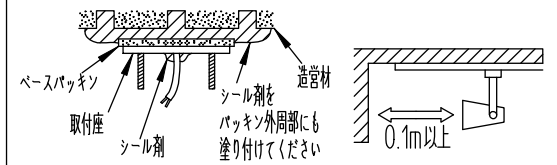

安全に関するご注意

- この器具は、一般通常環境の屋外防雨形天井付・壁付・床付兼用器具です。一般通常環境以外の所、浴室、サウナ風呂、湿気の多い所では使用しないでください。落下・感電・火災の原因になります。
- 電源電圧は、定格電圧±6%内でご使用ください。感電・火災の原因になります。
- 器具の取付面は、ベースパッキンの大きさ以上の平らな面に仕上げてください。感電・火災の原因になります。
- この器具は木ねじ取付専用器具です。必ず木ねじ(2本)で補強材のある位置に取付けてください。落下の原因になります。
- 被照射面までの距離は器具本体表示または説明書に従って0.1m以上離して施工してください。被照射物の変質・変色または火災の原因になります。

定格光束	1120Lm
LED照明器具の固有エネルギー消費効率	74.6Lm/W
LED光源寿命	40000時間

				機能	防雨用	特記事項	
7				取付場所	屋外 天井付・壁付・床付兼用		1/2照度角 30° 制御レンズ付 調光器併用不可 傾斜天井にも取付可能
6	取付座	ステンレス		電源接続	口出し線		
5	ベースパッキン	EPT t5.0	黒	消費電力	15 W	定格電圧 100 V	
4	フランジ	アルミダイカスト	シルバーサテン塗装	電気容量	18 VA		
3	アーム	アルミダイカスト	シルバーサテン塗装	LED付 交換不可	LED 15W 演色性 Ra83 電球色 2700K		
2	本体	アルミダイカスト	シルバーサテン塗装				
1	前面ガラス	強化ガラス	透明			スイッチ無し	
No.	部品名	材質	備考	器具重量	約	1.3 kg	山西 鹿毛 ⑩