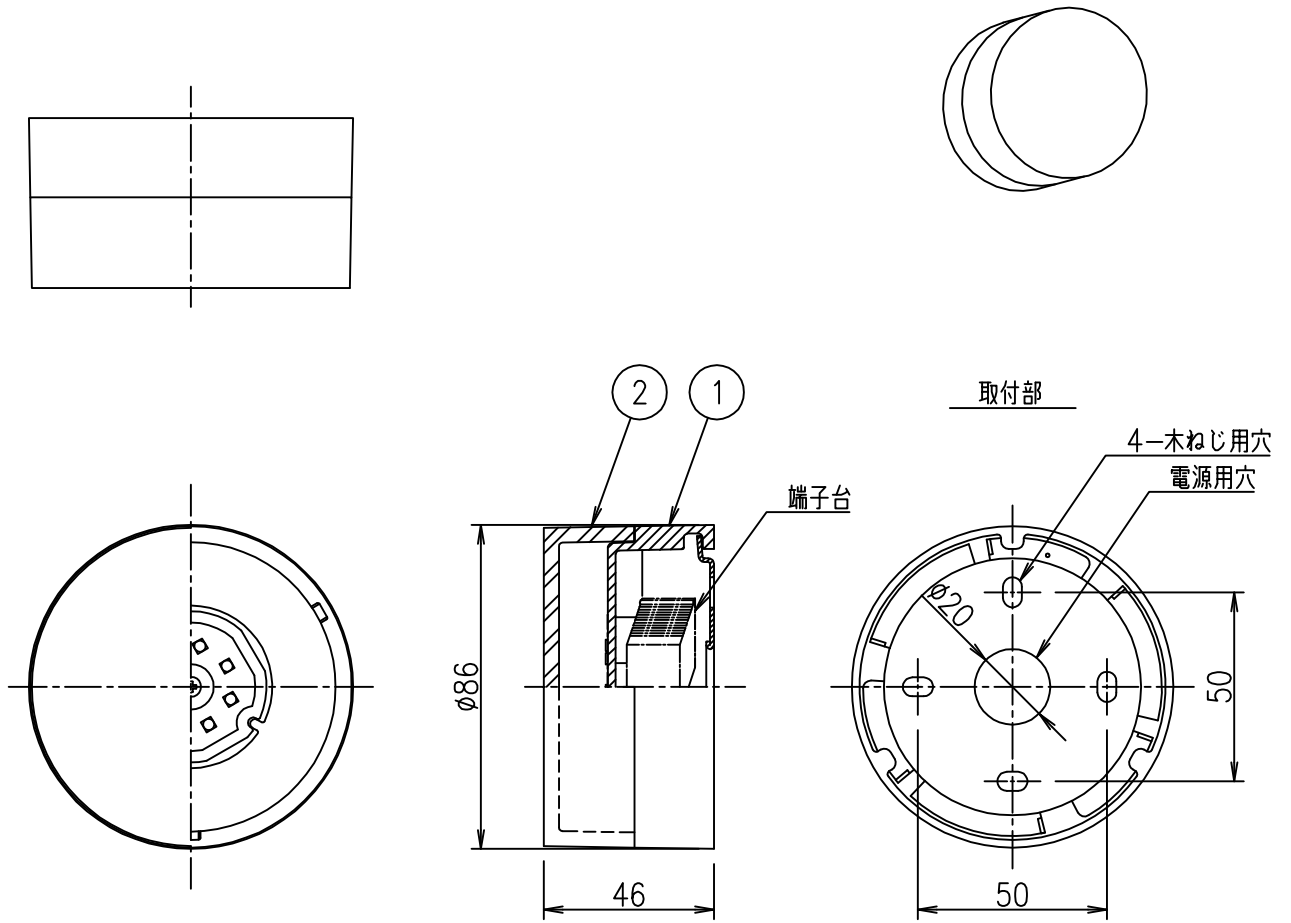

姿図

⚠ 安全に関するご注意

- この器具は、一般通常環境の屋内天井・壁面取付兼用器具です。一般通常環境以外の所、屋外、浴室、サウナ風呂、湿気の多い所、水気のかかる所、床面では使用しないでください。落下・感電・火災の原因になります。
- 電源電圧は、定格電圧±6%内でご使用下さい。感電・火災の原因になります。
- この器具は木ねじ取付専用器具です。必ず木ねじ(2本)で補強材のある位置に取付けて下さい。落下の原因になります。

定格光束	290 Lm
LED照明器具の固有エネルギー消費効率	44.6 Lm/W
LED光源寿命	40000時間

				機能	一般用	特記事項
7				取付場所	屋内 天井・壁面取付兼用	密閉型 カバー回転式 調光器との併用はできません。
6				電源接続	端子台	
5				消費電力	6.5 W 定格電圧 100 V	
4				電気容量	11VA	
3				LED付 交換不可	LED6.5W 演色性 Ra95 電球色 (2700K)	スイッチ無し
2	カバー	アクリル	乳白(マット)			
1	本体	アルミダイカスト	白塗装			
No.	部品名	材質	備考	器具重量	約 0.2 kg	谷口 伊藤 ②