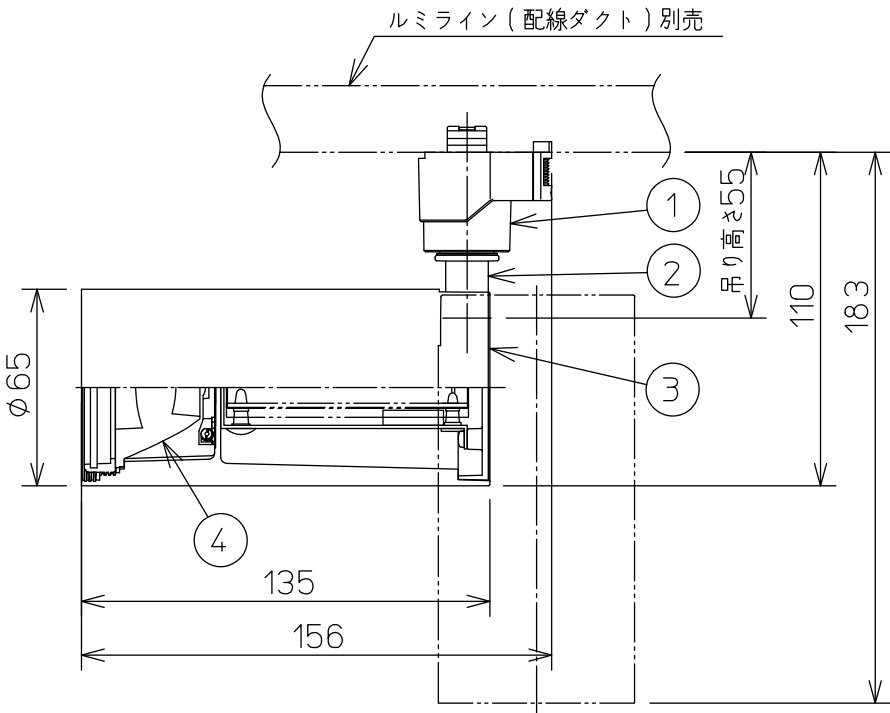

姿図

グリーン購入法適合

取付部

⚠ 安全に関するご注意

- この器具は、一般通常環境の屋内配線ダクト取付専用器具です。一般通常環境以外の所、屋外、浴室、サウナ風呂、湿気の多い所、水気のかかる所、床面では使用しないでください。落下・感電・火災の原因になります。
- 電源電圧は、定格電圧±6%内でご使用ください。感電・火災の原因になります。
- 単体では使用できません。器具本体表示または、説明書に従って適正な組み合わせでご使用ください。落下・感電・火災の原因になります。
- 被照射面までの距離は器具本体表示または説明書に従って0.2m以上離して施工してください。被照射物の変質・変色または火災の原因になります。

定格光束	1230Lm
LED照明器具の固有エネルギー消費効率	87.8Lm/W
LED光源寿命	40000時間

No.	部品名	材質	備考	機能	一般用	特記事項
7				取付場所	屋内 ルミライン用プラグ	1/2照度角 17° 制御レンズ付 調光可能(1~100%) 専用調光器別売 傾斜天井でも使用可能
6				電源接続	ルミライン用プラグ	
5				消費電力	14 W 定格電圧 100 V	
4	制御レンズ	ポリカーボネート	透明	電気容量	23 VA	
3	本体	アルミダイカスト	白塗装	LED付 交換不可	LED 14W 演色性 Ra83 電球色 (2700K)	スイッチ無し
2	アーム	アルミダイカスト	白塗装			
1	プラグ	ポリカーボネート	白			
No.	部品名	材質	備考	器具重量	約 0.5 kg	鹿毛 曾川 ⑤