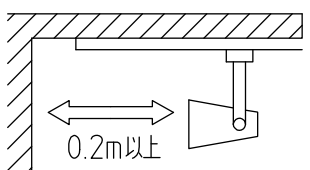

姿図

グリーン購入法適合

取付部

⚠ 安全に関するご注意

- この器具は、一般通常環境の屋内配線ダクト取付専用器具です。一般通常環境以外の所、屋外、浴室、サウナ風呂、湿気の多い所、水気のかかる所、床面では使用しないでください。落下・感電・火災の原因になります。
- 電源電圧は、定格電圧±6%内でご使用ください。感電・火災の原因になります。
- 単体では使用できません。器具本体表示または、説明書に従って適正な組み合わせでご使用ください。落下・感電・火災の原因になります。
- 被照射面までの距離は器具本体表示または説明書に従って0.2m以上離して施工してください。被照射物の変質・変色または火災の原因になります。

定格光束	1230Lm
LED照明器具の固有エネルギー消費効率	87.8Lm/W
LED光源寿命	40000時間

No.	部品名	材質	備考	機能	一般用	特記事項
7				取付場所	屋内 ルミライン用プラグ	1/2照度角 17° 制御レンズ付 調光可能(1~100%) 専用調光器別売 傾斜天井でも使用可能
6				電源接続	ルミライン用プラグ	
5				消費電力	14 W 定格電圧 100 V	
4	制御レンズ	ポリカーボネート	透明	電気容量	23 VA	
3	本体	アルミダイカスト	白塗装	LED付 交換不可	LED 14W 演色性 Ra83 電球色 (2700K)	スイッチ無し
2	アーム	アルミダイカスト	白塗装			
1	プラグ	ポリカーボネート	白			
No.	部品名	材質	備考	器具重量	約 0.5 kg	鹿毛 曾川 ⑤