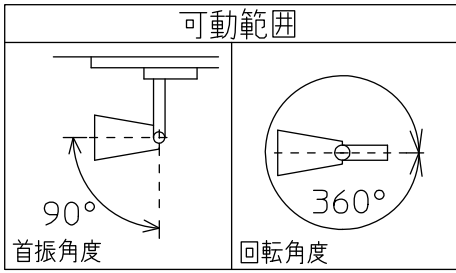

姿図

グリーン購入法適合

取付部

⚠ 安全に関するご注意

- この器具は、一般通常環境の屋内配線ダクト取付専用器具です。一般通常環境以外の所、屋外、浴室、サウナ風呂、湿気の多い所、水気のかかる所、床面では使用しないでください。落下・感電・火災の原因になります。
- 電源電圧は、定格電圧±6%内でご使用ください。感電・火災の原因になります。
- 単体では使用できません。器具本体表示または、説明書に従って適正な組み合わせでご使用ください。落下・感電・火災の原因になります。
- 被照射面までの距離は器具本体表示または説明書に従って0.2m以上離して施工してください。被照射物の変質・変色または火災の原因になります。

定格光束	1230Lm
LED照明器具の固有エネルギー消費効率	87.8Lm/W
LED光源寿命	40000時間

No.	部品名	材質	備考	機能	一般用	特記事項
7				取付場所	屋内 ルミライン用プラグ	1/2照度角 17° 制御レンズ付 調光可能(1~100%) 専用調光器別売 傾斜天井でも使用可能
6				電源接続	ルミライン用プラグ	
5				消費電力	14 W 定格電圧 100 V	
4	制御レンズ	ポリカーボネート	透明	電気容量	23 VA	
3	本体	アルミダイカスト	白塗装	LED付 交換不可	LED 14W 演色性 Ra83 電球色 (2700K)	スイッチ無し
2	アーム	アルミダイカスト	白塗装			
1	プラグ	ポリカーボネート	白			
No.	部品名	材質	備考	器具重量	約 0.5 kg	鹿毛 曾川 ⑤