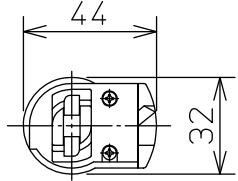

姿図

グリーン購入法適合

取付部

⚠ 安全に関するご注意

- この器具は、一般通常環境の屋内配線ダクト取付専用器具です。一般通常環境以外の所、屋外、浴室、サウナ風呂、湿気の多い所、水気のかかる所、床面では使用しないでください。落下・感電・火災の原因になります。
- 電源電圧は、定格電圧±6%内でご使用ください。感電・火災の原因になります。
- 単体では使用できません。器具本体表示または、説明書に従って適正な組み合わせでご使用ください。落下・感電・火災の原因になります。
- 被照射面までの距離は器具本体表示または説明書に従って0.2m以上離して施工してください。被照射物の変質・変色または火災の原因になります。

定格光束	1230Lm
LED照明器具の固有エネルギー消費効率	87.8Lm/W
LED光源寿命	40000時間

No.	部品名	材質	備考	機能	一般用	特記事項
7				取付場所	屋内 ルミライン用プラグ	1/2照度角 17° 制御レンズ付 調光可能(1~100%) 専用調光器別売 傾斜天井でも使用可能
6				電源接続	ルミライン用プラグ	
5				消費電力	14 W 定格電圧 100 V	
4	制御レンズ	ポリカーボネート	透明	電気容量	23 VA	
3	本体	アルミダイカスト	白塗装	LED付 交換不可	LED 14W 演色性 Ra83 電球色 (2700K)	スイッチ無し
2	アーム	アルミダイカスト	白塗装			
1	プラグ	ポリカーボネート	白			
No.	部品名	材質	備考	器具重量	約 0.5 kg	鹿毛 曾川 ⑤