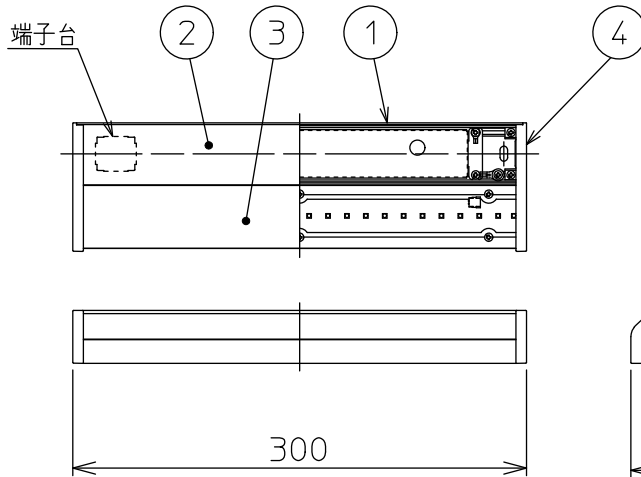

最小施工寸法

※…懐が狭く、器具取付が困難な場合は、別売L形金具(DP-40543)を使用して取付できます。(天井・壁・床に取付可能)

⚠ 安全に関するご注意

- この器具は、一般通常環境の屋内天井直付・壁付・床直付兼用器具です。一般通常環境以外の所、屋外、湿気の多い所、水気のかかる所では使用しないでください。落下・感電・火災の原因になります。
- 電源電圧は、定格電圧の±6%内でご使用下感電、火災の原因になります。
- この器具は木ねじ取付専用器具です。必ず木ねじ(2本)で補強材のある位置に取付けてください。落下の原因になります。

定格光束	760Lm
LED照明器具の固有エネルギー消費効率	91.5Lm/W
LEDモジュール寿命	40000時間

No.	部品名	材質	備考	機能	一般用	特記事項
7				取付場所	屋内 天井付・壁付・床付兼用	単体・連結時末端用 調光可能 (1%~100%) シーンコントローラー別売 調光器別売 (DP-37154E・39672~5) 注)送り配線はできません 注)配線方向片側のみ
6				電源接続	端子台	
5				消費電力	8.3W 定格電圧 100V	
4	側面カバー	ABS樹脂	黒	電気容量	9 VA	
3	カバー	アクリル	乳白(マット)	LED付 交換不可	LED 8.3W 演色性 Ra83 電球色(2700K)	スイッチ無し
2	本体カバー	アルミ型材	黒アルマイト			
1	本体	アルミ型材	黒アルマイト			
No.	部品名	材質	備考	器具重量	約 0.5 kg	峠田 森 ④