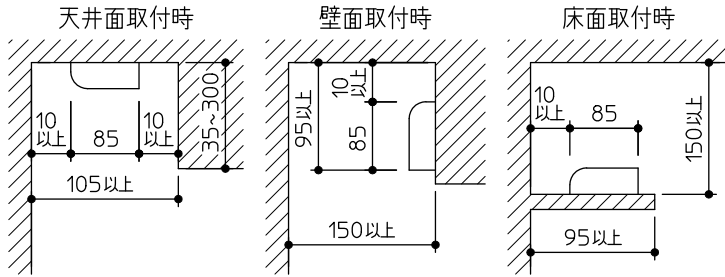

最小施工寸法

※…懐が狭く、器具取付が困難な場合は、別売L形金具(DP-40543)を使用して取付できます。(天井・壁・床に取付可能)

⚠ 安全に関するご注意

- この器具は、一般通常環境の屋内天井直付・壁付・床直付兼用器具です。一般通常環境以外の所、屋外、湿気の多い所、水気のかかる所では使用しないでください。落下・感電・火災の原因になります。
- 電源電圧は、定格電圧の±6%内でご使用下感電、火災の原因になります。
- この器具は木ねじ取付専用器具です。必ず木ねじ(2本)で補強材のある位置に取付けてください。落下の原因になります。

定格光束	760Lm
LED照明器具の固有エネルギー消費効率	91.5Lm/W
LEDモジュール寿命	40000時間

No.	部品名	材質	備考	機能	一般用	特記事項
7				取付場所	屋内 天井付・壁付・床付兼用	単体・連結時末端用 調光可能 (1%~100%) シーンコントローラー別売 調光器別売 (DP-37154E・39672~5) 注)送り配線はできません 注)配線方向片側のみ
6				電源接続	端子台	
5				消費電力	8.3W 定格電圧 100V	
4	側面カバー	ABS樹脂	黒	電気容量	9 VA	
3	カバー	アクリル	乳白(マット)	LED付 交換不可	LED 8.3W 演色性 Ra83 電球色(2700K)	スイッチ無し
2	本体カバー	アルミ型材	黒アルマイト			
1	本体	アルミ型材	黒アルマイト			
No.	部品名	材質	備考	器具重量	約 0.5 kg	峠田 森 ④