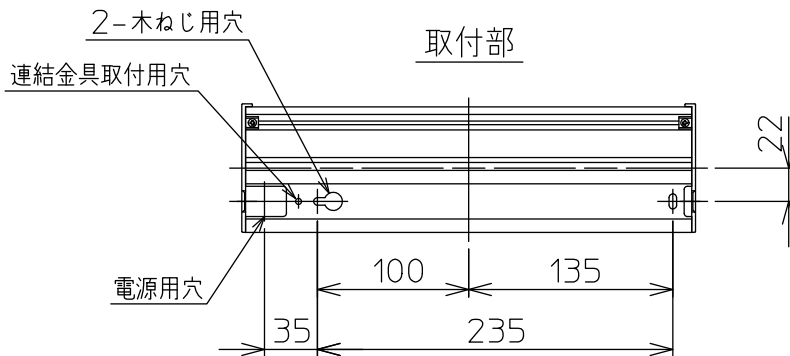

最小施工寸法

※…懐が狭く、器具取付が困難な場合は、別売L形金具(DP-40543)を使用して取付できます。(天井・壁・床に取付可能)

⚠ 安全に関するご注意

- この器具は、一般通常環境の屋内天井直付・壁付・床直付兼用器具です。一般通常環境以外の所、屋外、湿気の多い所、水気のかかる所では使用しないでください。落下・感電・火災の原因になります。
- 電源電圧は、定格電圧の±6%内でご使用下感電、火災の原因になります。
- この器具は木ねじ取付専用器具です。必ず木ねじ(2本)で補強材のある位置に取付けてください。落下の原因になります。

定格光束	760Lm
LED照明器具の固有エネルギー消費効率	91.5Lm/W
LEDモジュール寿命	40000時間

No.	部品名	材質	備考	機能	一般用	特記事項
7				取付場所	屋内 天井付・壁付・床付兼用	単体・連結時末端用 調光可能 (1%~100%) シーンコントローラー別売 調光器別売 (DP-37154E・39672~5) 注)送り配線はできません 注)配線方向片側のみ
6				電源接続	端子台	
5				消費電力	8.3W 定格電圧 100V	
4	側面カバー	ABS樹脂	黒	電気容量	9 VA	
3	カバー	アクリル	乳白(マット)	LED付 交換不可	LED 8.3W 演色性 Ra83 電球色(2700K)	スイッチ無し
2	本体カバー	アルミ型材	黒アルマイト			
1	本体	アルミ型材	黒アルマイト			
No.	部品名	材質	備考	器具重量	約 0.5 kg	峠田 森 ④