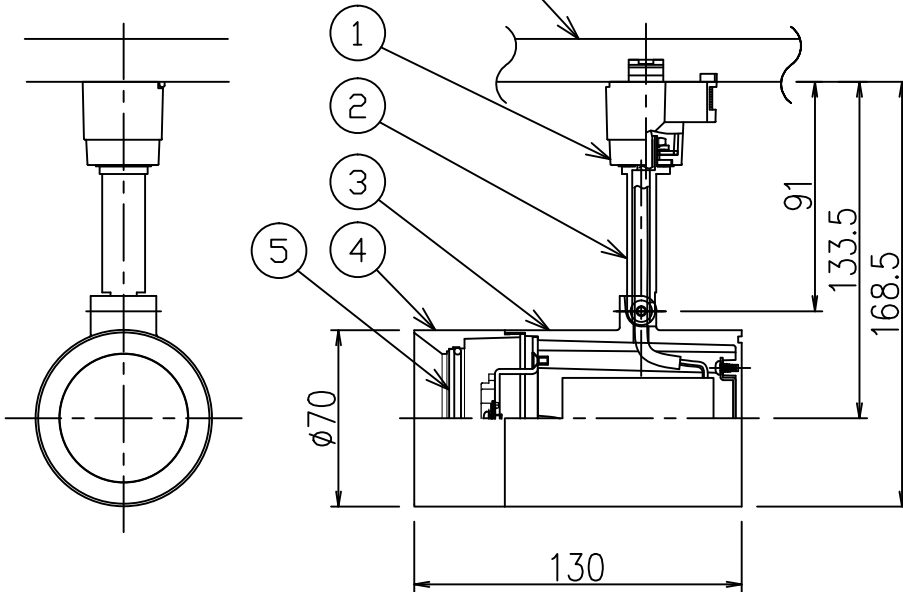

ルミライン(配線ダクト)別売

▲ ダクトレールの壁面取付について

ダクトレールを壁面に取付ける場合は下記制限があります。厳守の上、ご使用ください。(電気設備技術基準解釈第165条)

- 直付専用のダクトレールをご使用ください。
- 人が容易に触れるおそれのない場所(床面から1.8m超)に取付けてください。
- 必ず横向きでご使用ください。
- 直付専用のダクトレールをご使用ください。
- 突起部が下になるように取付けてください。
- 必ずダクトレールカバーを付けて、塵埃の侵入を防いでください。

▲ 安全に関するご注意

- この器具は、一般通常環境の屋内配線ダクト取付専用器具です。一般通常環境以外(屋外、湿気の多い所、水気のかかる所、床面)では使用しないでください。落下・感電・火災の原因になります。
- 電源電圧は、定格電圧±6%以内でご使用下さい。感電・火災の原因になります。
- 被照射面までの距離は器具本体表示または説明書に従って0.1m以上離して施工してください。被照射物の変質・変色または火災の原因になります。

定格光束	600Lm
LED照明器具の固有エネルギー消費効率	74.0Lm/W
LEDモジュール寿命	40000時間

No.	部品名	材質	備考	機能			特記事項
				機能	一般用		
7				取付場所	屋内 ルミライン取付専用		特記事項 1/2照度角60° 調光器併用不可 注)壁付の際は「ダクトレールの壁面取付について」を厳守のうえご使用ください。
6				電源接続	ルミライン用プラグ		
5	カバー	アクリル	乳白(一部マット)	消費電力	8.1 W	定格電圧 100 V	
4	不透光カバー	アルミダイカスト	白塗装	電気容量	14 VA		
3	灯具	アルミダイカスト	白塗装	LED付 交換不可	LED8.1W 演色性 Ra83 温白色 3500K		スイッチ無し
2	自在器	アルミダイカスト	白塗装				
1	プラグ	ポリカーボネート	白				
No.	部品名	材質	備考	器具重量	約	0.6 kg	峠田 谷口 ㊟