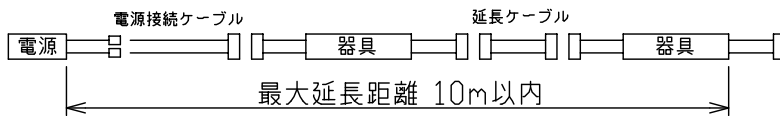

最小施工寸法・・・下記寸法は温度性能を満たす為に必要な寸法です。(光の広がりやを考慮した寸法ではありません。)
 単位: mm 施工の際は器具取付が容易に行えるようにご配慮ください。

※コネクタは本体収納不可

取付部

最大延長距離について

⚠ 安全に関するご注意

- LEDにはバラストがあり、同一型番であっても商品毎に発光色、明るさ、点灯時間(始動時間)が異なることがあります。
- この器具は、一般通常環境の屋外防雨形天井付、壁付、床付兼用器具です。一般通常環境以外の所、サウナ風呂、業務用浴室では使用しないでください。落下・感電・火災の原因になります。
- 冠水するおそれのある場所には使用しないでください。感電・火災の原因になります。
- 電源は、DC24V専用です。適合電源をご使用ください。感電・火災の原因になります。
- 電源は、接続長さ・電流量をご確認の上、適合電源でご使用ください。感電・火災の原因になります。
- この器具は木ねじ取付専用器具です。必ず木ねじ(3本)で補強材のある位置に取付けてください。落下の原因になります。

定格光束	580Lm
LED照明器具の固有エネルギー消費効率	100.0Lm/W
LED光源寿命	40000時間

			機能	防雨・防湿用	特記事項	
7			取付場所	屋外 天井付・壁付(横向)・床付兼用	● DC24V専用	
6			電源接続	コネクタ	● 連結用	
5			消費電力	5.8W 定格電圧 DC24V	● 直列連結最大10mまで	
4			電気容量	5.8VA	● 直流電源装置が別途必要です。	
3	取付具	ポリカーボネート クリア	LED付交換不可	LED 5.8W 演色性 Ra82 温白色(3500K)	● 電源装置別売(DP-40172)(屋外用・非調光)	
2	エンドキャップ	ポリカーボネート 乳白			● 電源装置別売(DP-39105)(屋内用・非調光)	
1	ケース	ポリカーボネート 乳白			● ※適合電源装置の仕様図を必ずご覧ください。	
No.	部品名	材質	備考	器具重量	約 0.07kg	● 電源接続ケーブル別売(DP-40169)
						● 延長ケーブル別売(DP-40170)
						● 調光ドライバ別売(LZA-39105、40172使用時)
						スイッチ無し
						峠田 森 ④