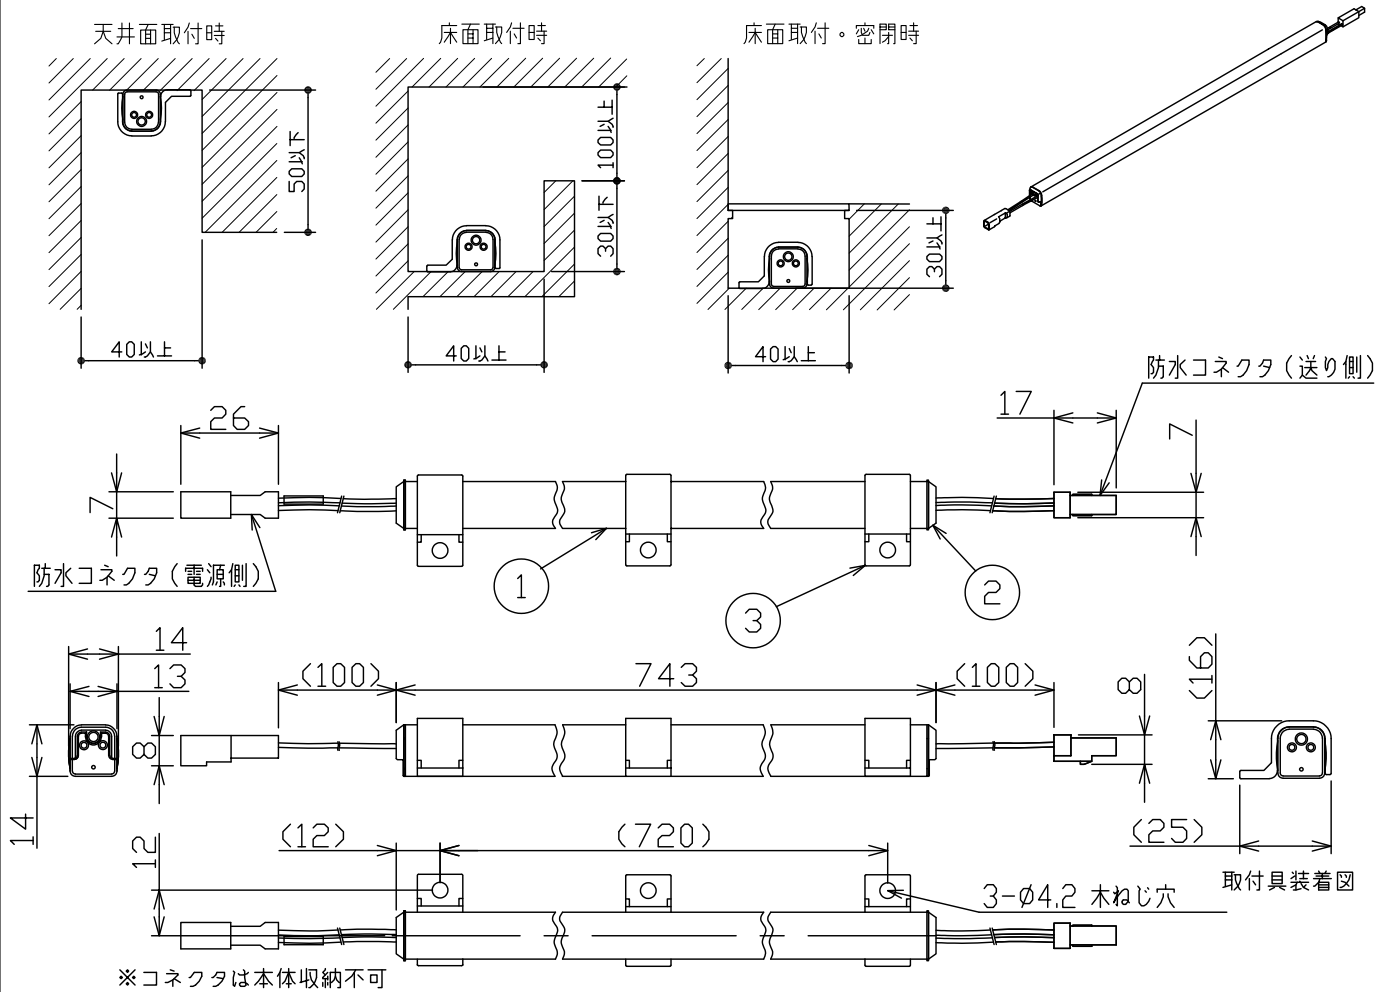

最小施工寸法・・・下記寸法は温度性能を満たす為に必要な寸法です。(光の広がりやを考慮した寸法ではありません。)
 単位: mm 施工の際は器具取付が容易に行えるようにご配慮ください。

※コネクタは本体収納不可

取付部

最大延長距離について

⚠ 安全に関するご注意

- LEDにはバラストがあり、同一型番であっても商品毎に発光色、明るさ、点灯時間(始動時間)が異なることがあります。
- この器具は、一般通常環境の屋外防雨形天井付、壁付、床付兼用器具です。一般通常環境以外の所、サウナ風呂、業務用浴室では使用しないでください。落下・感電・火災の原因になります。
- 冠水するおそれのある場所には使用しないでください。感電・火災の原因になります。
- 電源は、DC24V専用です。適合電源をご使用ください。感電・火災の原因になります。
- 電源は、接続長さ・電流量をご確認の上、適合電源でご使用ください。感電・火災の原因になります。
- この器具は木ねじ取付専用器具です。必ず木ねじ(3本)で補強材のある位置に取付けてください。落下の原因になります。

定格光束	580Lm
LED照明器具の固有エネルギー消費効率	100.0Lm/W
LED光源寿命	40000時間

			機能	防雨・防湿用	特記事項	
7			取付場所	屋外 天井付・壁付(横向)・床付兼用	● DC24V専用	
6			電源接続	コネクタ	● 連結用	
5			消費電力	5.8W 定格電圧 DC24V	● 直列連結最大10mまで	
4			電気容量	5.8VA	● 直流電源装置が別途必要です。	
3	取付具	ポリカーボネート クリア	LED付交換不可	LED 5.8W 演色性 Ra82 温白色(3500K)	● 電源装置別売(DP-40172)(屋外用・非調光)	
2	エンドキャップ	ポリカーボネート 乳白			● 電源装置別売(DP-39105)(屋内用・非調光)	
1	ケース	ポリカーボネート 乳白			● ※適合電源装置の仕様図を必ずご覧ください。	
No.	部品名	材質	備考	器具重量	約 0.07kg	● 電源接続ケーブル別売(DP-40169)
						● 延長ケーブル別売(DP-40170)
						● 調光ドライバ別売(LZA-39105、40172使用時)
						スイッチ無し
						峠田 森 ④