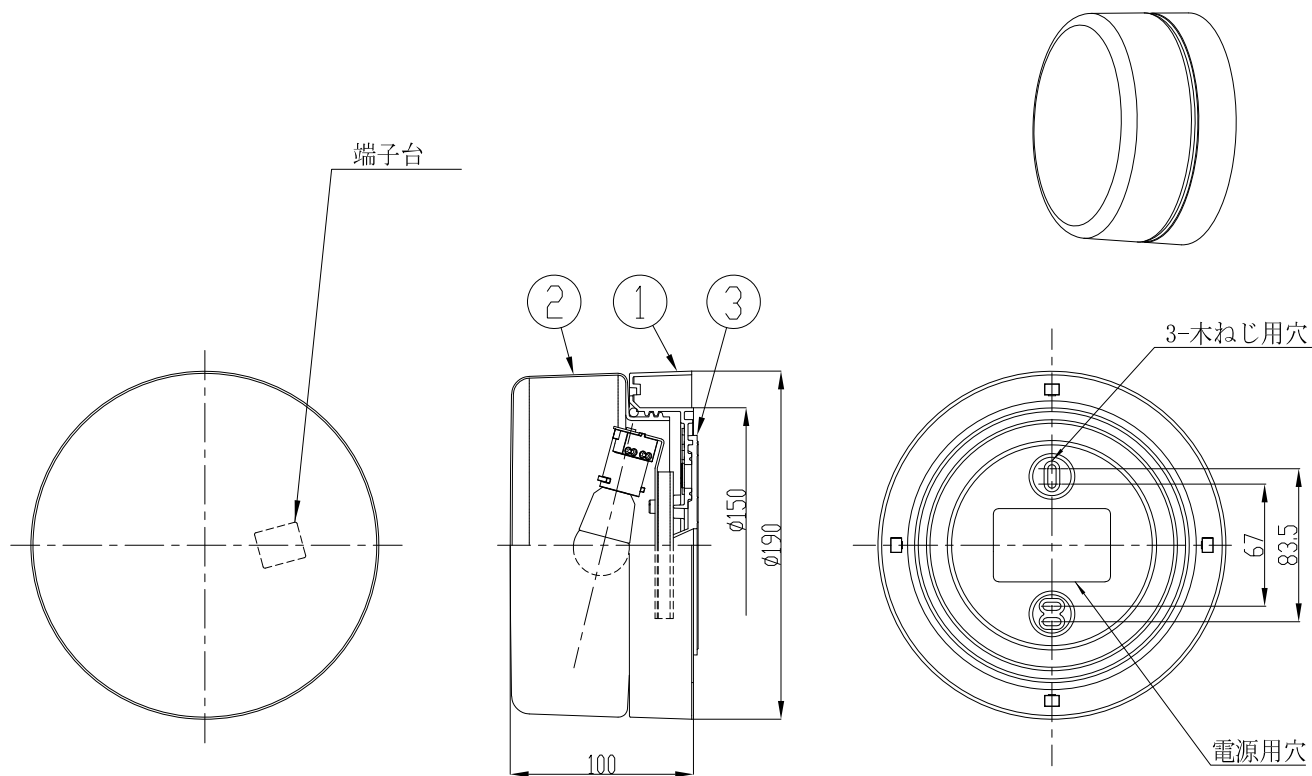

姿図

⚠ 安全に関するご注意

- この器具は、一般通常環境の屋内・屋外 防雨・防湿天井直付壁面取付兼用器具です。一般通常環境以外の所、業務浴室、サウナ風呂、床面では使用しないでください。落下・感電・火災の原因になります。
- 電源電圧は、定格電圧 ±6% 内でご使用下さい。感電・火災の原因になります。
- 器具の取付面は、ベースパッキンの大きさ以上の平らな面に仕上げして下さい。感電・火災の原因になります。
- この器具は木ねじ取付専用器具です。必ず木ねじ（2本）で補強材のある位置に取付けて下さい。落下の原因になります。

定格光束	250Lm
LED照明器具の固有エネルギー消費効率	59.5Lm/W
LED光源寿命	40000時間

機能	防雨・防湿形			特記事項	
取付場所	屋内・屋外 天井直付・壁付兼用			カバーネジ込み式 調光器との併用はできません	
電源接続	端子台				
消費電力	4.2 W	定格電圧	100 V		
電気容量	7VA				
LED付交換可	LED電球 4.2W 演色性 Ra82 電球色 (2700K) LDA4L-H-E17×1灯 口金 E17 大光電機(株)製			スイッチ無し	
No.	部品名	材質	備考	器具重量 約 0.6 kg	峠田 坂本 ㊟