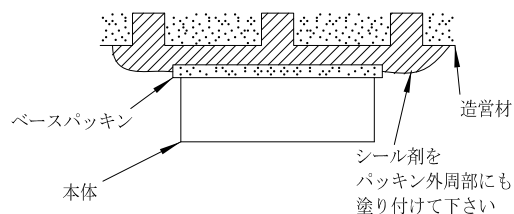

姿図

⚠ 安全に関するご注意

- この器具は、一般通常環境の屋内・屋外 防雨・防湿天井直付壁面取付兼用器具です。一般通常環境以外の所、業務浴室、サウナ風呂、床面では使用しないでください。落下・感電・火災の原因になります。
- 電源電圧は、定格電圧 ±6% 内でご使用下さい。感電・火災の原因になります。
- 器具の取付面は、ベースパッキンの大きさ以上の平らな面に仕上げして下さい。感電・火災の原因になります。
- この器具は木ねじ取付専用器具です。必ず木ねじ（2本）で補強材のある位置に取付けて下さい。落下の原因になります。

定格光束	250Lm
LED照明器具の固有エネルギー消費効率	59.5Lm/W
LED光源寿命	40000時間

機能	防雨・防湿形			特記事項	
取付場所	屋内・屋外 天井直付・壁付兼用			カバーネジ込み式 調光器との併用はできません	
電源接続	端子台				
消費電力	4.2 W	定格電圧	100 V		
電気容量	7VA				
LED付交換可	LED電球 4.2W 演色性 Ra82 電球色 (2700K) LDA4L-H-E17×1灯 口金 E17 大光電機(株)製			スイッチ無し	
No.	部品名	材質	備考	器具重量 約 0.6 kg	峠田 坂本 ㊟