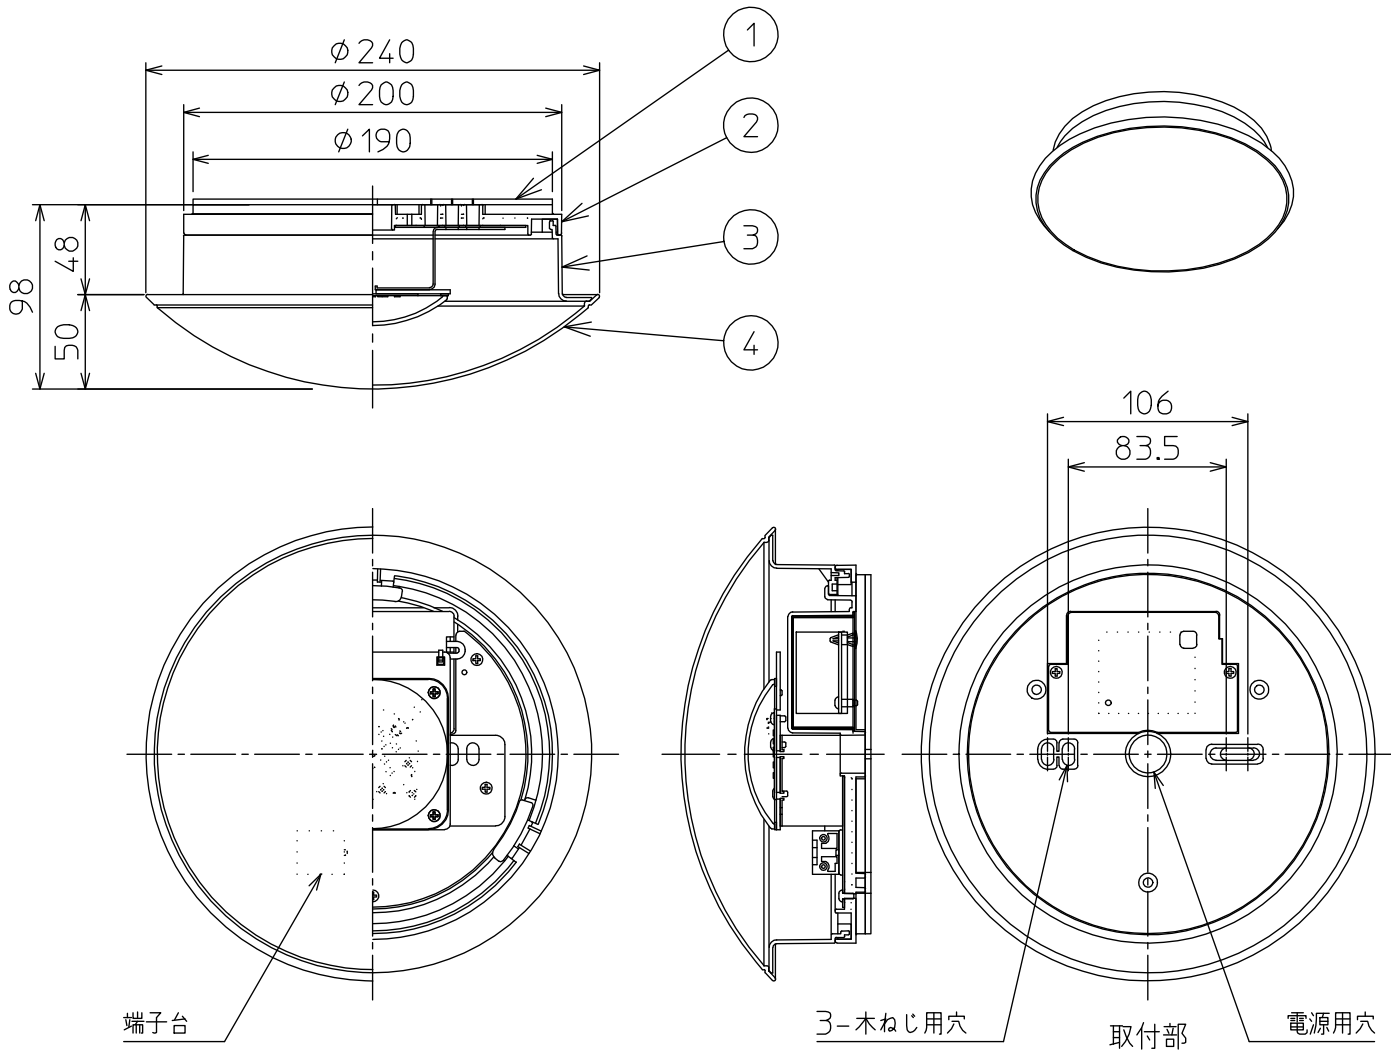

姿図

⚠ 安全に関するご注意

- この器具は、一般通常環境の屋内・屋外兼用防雨・防湿形天井直付壁面取付兼用器具です。一般通常環境以外の所、サウナ風呂、床面では使用しないでください。落下・感電・火災の原因になります。
- 電源電圧は、定格電圧±6%内でご使用ください。感電・火災の原因になります。
- 器具の取付面は、ベースパッキンの大きさ以上の平らな面に仕上げてください。感電・火災の原因になります。
- この器具は木ねじ取付専用器具です。落下防止のため、必ず木ねじ(2本)で補強材のある位置に取付けてください。

定格光束	830Lm
LED照明器具の固有エネルギー消費効率	91.2Lm/W
LED光源寿命	40000時間

				機能	防雨・防湿用	特記事項	
7				取付場所	屋内・屋外 天井直付・壁付兼用	カバー回転式 調光器併用不可	
6				電源接続	端子台		
5				消費電力	9.1 W	定格電圧	100 V
4	カバー	アクリル	乳白(マット)	電気容量	16 VA		
3	カバー	アクリル	乳白(マット)	LED 付 交換不可	LED 9.1W 演色性 Ra83 温白色(3500K)		
2	本体	PBT樹脂	白		スイッチ無し		
1	ベースパッキン	EPDM発泡	白				
No.	部品名	材質	備考	器具重量	約	0.8 kg	嶋田 坂本 ②