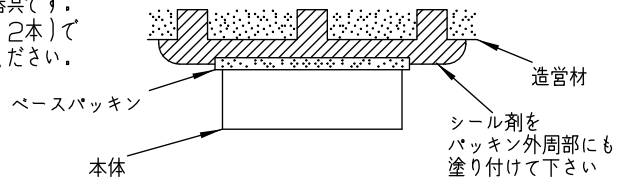

姿図

⚠ 安全に関するご注意

- この器具は、一般通常環境の屋内・屋外兼用防雨・防湿形天井直付壁面取付兼用器具です。一般通常環境以外の所、サウナ風呂、床面では使用しないでください。落下・感電・火災の原因になります。
- 電源電圧は、定格電圧±6%内でご使用ください。感電・火災の原因になります。
- 器具の取付面は、ベースパッキンの大きさ以上の平らな面に仕上げてください。感電・火災の原因になります。
- この器具は木ねじ取付専用器具です。落下防止のため、必ず木ねじ(2本)で補強材のある位置に取付けてください。