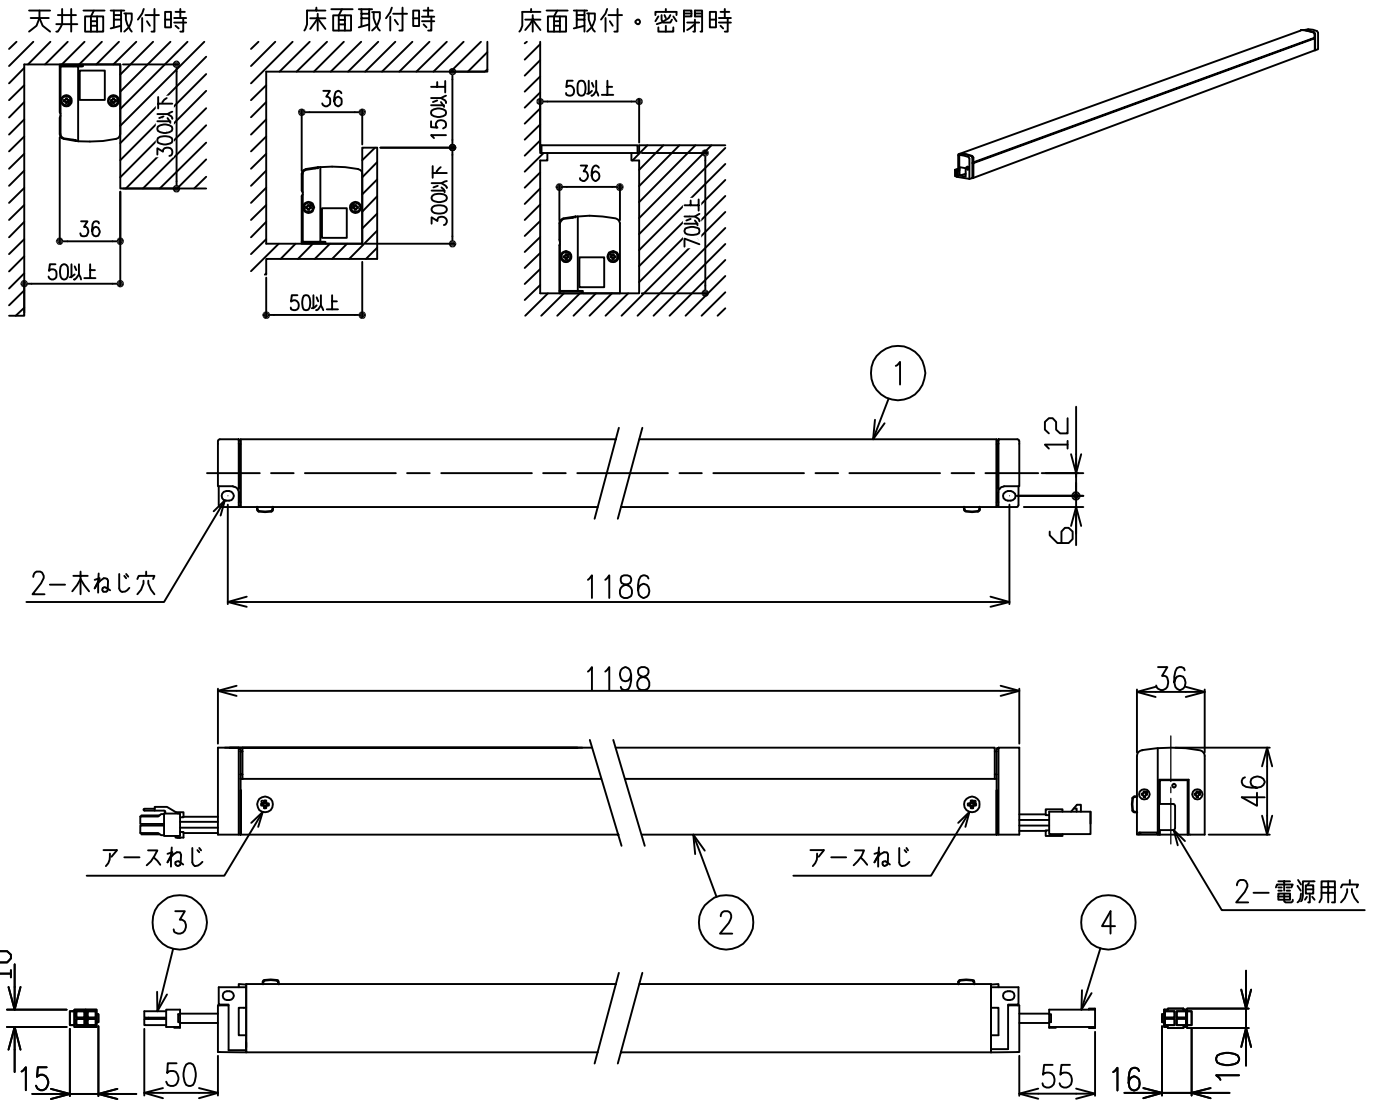

最小施工寸法…下記寸法は温度性能を満たすために必要な最小寸法です。

施工の際は器具取付が容易に行なえるようご配慮ください。

姿図

<ご使用上のご注意>

- 複数台を同時に点灯した場合、始動時間にパラツキが生じる場合があります。
- 複数台を同時に調光した場合、明るさが崩れるまでの時間や消灯するタイミング、明るさにパラツキが生じる場合があります。
- 調光器の操作（急激にひねる等）により、商品ごとに調光動作が異なったり、若干のちらつきが発生することがあります。これは器具の特性によるもので故障ではありません。

⚠安全に関するご注意

- この器具は一般通常環境の屋内天井付・壁付・床付兼用器具です。一般通常環境以外の所、屋外、湿気が多い所、水気のかかる所では使用しないでください。落下・感電・火災の原因になります。
- 電源電圧は、定格電圧±6%内でご使用下さい。感電・火災の原因になります。
- この器具は木ねじ取付専用です。必ず木ねじ(2本)で補強材のある位置に取付けて下さい。落下の原因になります。

定格光束	1870Lm
LED照明器具の固有エネルギー消費効率	106.8Lm/W
LEDモジュール寿命	40000時間

No.	部品名	材質	備考	機能	一般用	特記事項
7				取付場所	屋内 天井付・壁付・床付兼用	調光可能(1%~100%) シーンコントローラ別売 専用調光器別売 ※配線施工の際、電源線以外に専用信号線(CPEV-IPシールドφ0.9~φ1.2)が必要です。 連結最大29台まで(100V時) 連結最大58台まで(200V時) ※電源接続時には必ず電源ケーブル(DP-40174)が必要です。 1回路に1台お求めください。
6				電源接続	コネクタ	
5				消費電力	17.5 W 定格電圧 100/200 V	
4	コネクタ(送り側)	-	YLR-04VF	電気容量	18VA	
3	コネクタ(電源側)	-	YLP-04V	LED付 交換不可	LED 17.5W 演色性 Ra83 電球色(2700K)	スイッチ無し
2	本体	アルミ型材	白アルマイト			
1	カバー	ポリカーボネート	乳白(マット)			
No.	部品名	材質	備考	器具重量	約 1.5 kg	