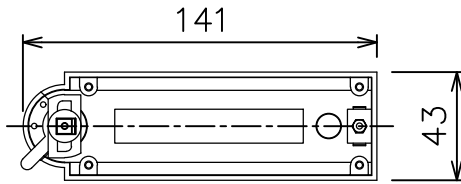

取付部

姿図

ルミライン（配線ダクト）別売

定格光束	1350Lm
LED照明器具の固有エネルギー消費効率	96.4Lm/W
LED光源寿命	40000時間

### ⚠ 安全に関するご注意

- この器具は、一般通常環境の屋内配線ダクト取付専用器具です。一般通常環境以外の所、傾斜天井、屋外、湿気の多い所、水気のかかる所、浴室、サウナ風呂、壁面、床面では使用しないでください。落下・感電・火災の原因になります。
- 電源電圧は、器具銘板に記載されている定格電圧±6%内でご使用下さい。感電・火災の原因になります。
- 単体では使用できません。器具本体表示または、説明書に従って適正な組み合わせでご使用ください。落下・感電・火災の原因になります。
- ガス機器等の温度の高くなるものの上に取り付けしないでください。火災の原因になります。
- LEDにはバツキがあり、同一型番であっても商品ごとに発光色、明るさ、点灯時間が異なる場合があります。
- 被照射面までの距離は器具本体表示または説明書に従って0.2m以上離して施工してください。被照射物の変質・変色または火災の原因になります。

				機能	一般用	特記事項	
				取付場所	屋内	ルミライン取付専用	1/2照度角 25° 制御レンズ付 調光器併用不可
				電源接続	ルミライン用プラグ		
				消費電力	14 W	定格電圧 100 V	
4	レンズ	ポリカーボネート	透明	電気容量	23VA		スイッチ無し
3	灯具	アルミダイカスト	白塗装	LED 付 交換不可	LED14W 演色性 Ra83 電球色 (3000K)		
2	アーム	アルミダイカスト	白塗装				
1	電源ケース	ポリカーボネート	白				
No.	部品名	材質	備考	器具重量	約 0.7 kg		鹿毛 狩野 ③