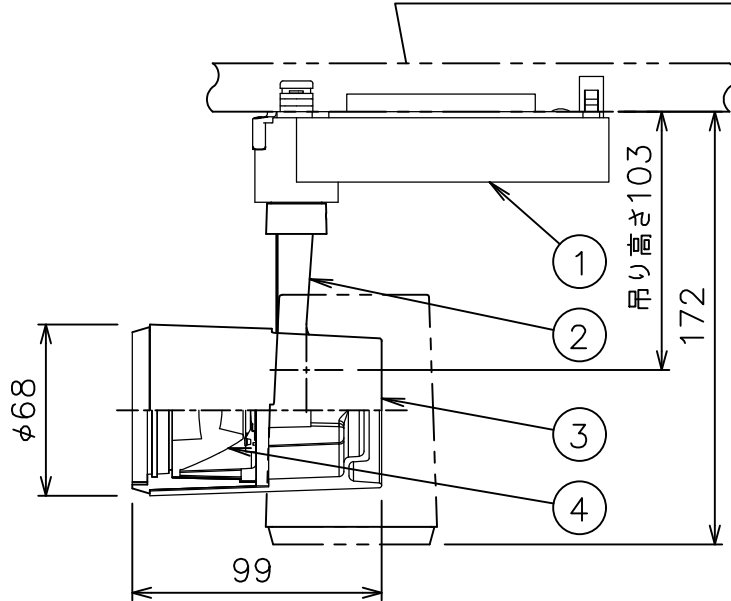

取付部

姿図

ルミライン（配線ダクト）別売

定格光束	1350Lm
LED照明器具の固有エネルギー消費効率	96.4Lm/W
LED光源寿命	40000時間

### ⚠ 安全に関するご注意

- この器具は、一般通常環境の屋内配線ダクト取付専用器具です。一般通常環境以外の所、傾斜天井、屋外、湿気の多い所、水気のかかる所、浴室、サウナ風呂、壁面、床面では使用しないでください。落下・感電・火災の原因になります。
- 電源電圧は、器具銘板に記載されている定格電圧±6%内でご使用下さい。感電・火災の原因になります。
- 単体では使用できません。器具本体表示または、説明書に従って適正な組み合わせでご使用ください。落下・感電・火災の原因になります。
- ガス機器等の温度の高くなるものの上に取り付けしないでください。火災の原因になります。
- LEDにはバツキがあり、同一型番であっても商品ごとに発光色、明るさ、点灯時間が異なる場合があります。
- 被照射面までの距離は器具本体表示または説明書に従って0.2m以上離して施工してください。被照射物の変質・変色または火災の原因になります。

				機能	一般用	特記事項	
				取付場所	屋内	ルミライン取付専用	1/2照度角 25° 制御レンズ付 調光器併用不可
				電源接続	ルミライン用プラグ		
				消費電力	14 W	定格電圧 100 V	
4	レンズ	ポリカーボネート	透明	電気容量	23VA		スイッチ無し
3	灯具	アルミダイカスト	白塗装	LED 付 交換不可	LED14W 演色性 Ra83 電球色 (3000K)		
2	アーム	アルミダイカスト	白塗装				
1	電源ケース	ポリカーボネート	白				
No.	部品名	材質	備考	器具重量	約 0.7 kg		鹿毛 狩野 ③