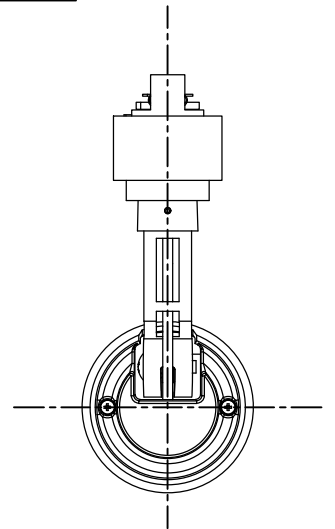

取付部

姿図

ルミライン（配線ダクト）別売

定格光束	1350Lm
LED照明器具の固有エネルギー消費効率	96.4Lm/W
LED光源寿命	40000時間

### ⚠ 安全に関するご注意

- この器具は、一般通常環境の屋内配線ダクト取付専用器具です。一般通常環境以外の所、傾斜天井、屋外、湿気の多い所、水気のかかる所、浴室、サウナ風呂、壁面、床面では使用しないでください。落下・感電・火災の原因になります。
- 電源電圧は、器具銘板に記載されている定格電圧±6%内でご使用下さい。感電・火災の原因になります。
- 単体では使用できません。器具本体表示または、説明書に従って適正な組み合わせでご使用ください。落下・感電・火災の原因になります。
- ガス機器等の温度の高くなるものの上に取り付けしないでください。火災の原因になります。
- LEDにはバツキがあり、同一型番であっても商品ごとに発光色、明るさ、点灯時間が異なる場合があります。
- 被照射面までの距離は器具本体表示または説明書に従って0.2m以上離して施工してください。被照射物の変質・変色または火災の原因になります。

				機能	一般用	特記事項	
				取付場所	屋内	ルミライン取付専用	1/2照度角 25° 制御レンズ付 調光器併用不可
				電源接続	ルミライン用プラグ		
				消費電力	14 W	定格電圧 100 V	
4	レンズ	ポリカーボネート	透明	電気容量	23VA		スイッチ無し
3	灯具	アルミダイカスト	白塗装	LED 付 交換不可	LED14W 演色性 Ra83 電球色 (3000K)		
2	アーム	アルミダイカスト	白塗装				
1	電源ケース	ポリカーボネート	白				
No.	部品名	材質	備考	器具重量	約 0.7 kg		鹿毛 狩野 ③