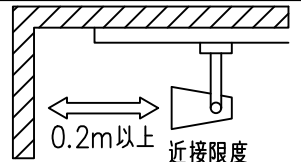

				機能	一般用	特記事項	
				取付場所	屋内	ルミライン取付専用	1/2照度角 25° 制御レンズ付 調光器併用不可
				電源接続	ルミライン用プラグ		
				消費電力	14 W	定格電圧 100 V	
4	レンズ	ポリカーボネート	透明	電気容量	23VA		スイッチ無し
3	灯具	アルミダイカスト	白塗装	LED 付 交換不可	LED14W 演色性 Ra83 電球色 (3000K)		
2	アーム	アルミダイカスト	白塗装				
1	電源ケース	ポリカーボネート	白				
No.	部品名	材質	備考	器具重量	約 0.7 kg		鹿毛 狩野 ③