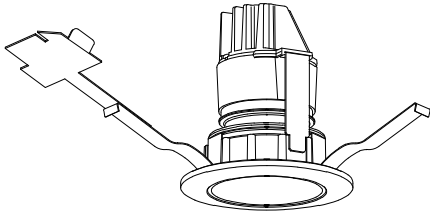

姿図

品番	LLD-7058LUW
光源	LED 14.5W 2700K
定格光束	690.0 lm
1/2照度角	33°
ビーム角	34°

器具効率	100.0 %
上方光束	0.0 %
下方光束	100.0 %
器具間隔 最大限 (取付高さH)	A 0.59 H B 0.59 H
保守率	良 0.67
	中 0.63
	否 0.56

反射率 (%)	天井	80			70			50			30			0
		壁	50	30	10	50	30	10	50	30	10	50	30	10
床		20			20			20			20			0
室指数		照 明 率 (× 0.01)												
0.6	84	79	76	83	79	76	82	78	76	81	78	76	74	
0.8	89	84	81	88	84	81	87	83	80	86	82	80	78	
1	94	90	87	93	89	86	92	88	86	90	87	85	83	
1.25	98	94	91	97	93	91	95	92	89	93	91	89	86	
1.5	101	97	94	100	97	94	98	95	93	96	93	91	89	
2	106	103	100	105	102	99	102	100	98	99	98	96	93	
2.5	109	107	105	108	105	103	105	103	101	102	100	99	96	
3	112	110	108	110	108	106	107	105	104	104	103	102	98	
4	114	112	111	112	111	109	108	107	106	105	104	104	99	
5	115	114	113	113	112	111	110	109	108	106	105	105	100	

姿図

品番	LLD-7058LUW+省エネ電源
光源	LED 12.5W 2700K
定格光束	600.0 lm
1/2照度角	33°
ビーム角	34°

器具効率	100.0 %
上方光束	0.0 %
下方光束	100.0 %
器具間隔 最大限 (取付高さH)	A 0.59 H B 0.59 H
保守率	良 0.67
	中 0.63
	否 0.56

反射率 (%)	天井			壁			50			30			0		
	80	70	50	30	10	50	30	10	50	30	10	50	30	10	
床	20			20			20			20			0		
室指数	照 明 率 (× 0.01)														
0.6	84	79	76	83	79	76	82	78	76	81	78	76	74		
0.8	89	84	81	88	84	81	87	83	80	86	82	80	78		
1	94	90	87	93	89	86	92	88	86	90	87	85	83		
1.25	98	94	91	97	93	91	95	92	89	93	91	89	86		
1.5	101	97	94	100	97	94	98	95	93	96	93	91	89		
2	106	103	100	105	102	99	102	100	98	99	98	96	93		
2.5	109	107	105	108	105	103	105	103	101	102	100	99	96		
3	112	110	108	110	108	106	107	105	104	104	103	102	98		
4	114	112	111	112	111	109	108	107	106	105	104	104	99		
5	115	114	113	113	112	111	110	109	108	106	105	105	100		