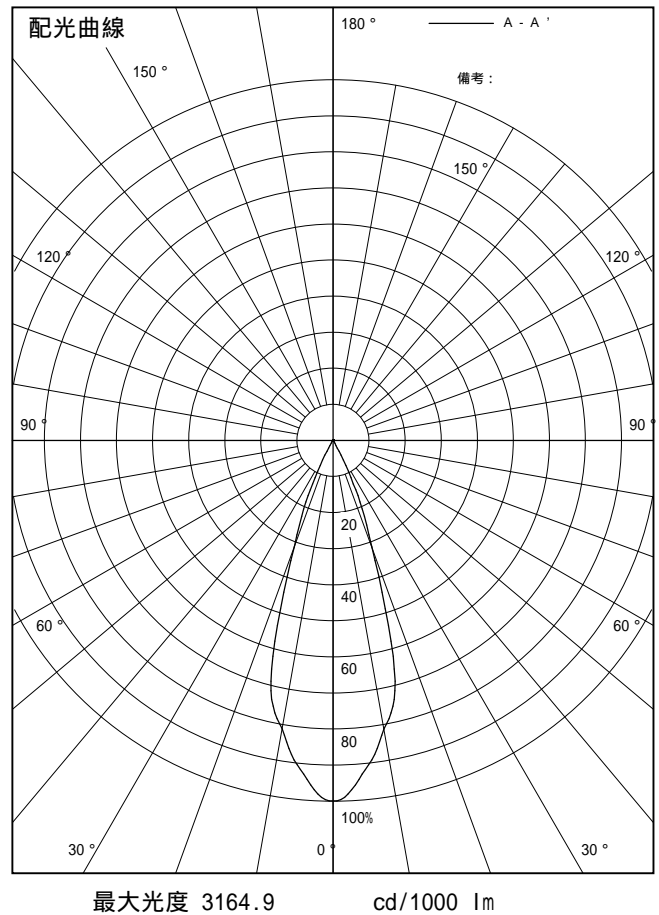

姿図

品番	LLD-7058LUW
光源	LED 14.5W 2700K
定格光束	690.0 lm
1/2照度角	33°
ビーム角	34°

器具効率	100.0 %
上方光束	0.0 %
下方光束	100.0 %
器具間隔 最大限 (取付高さH)	A 0.59 H B 0.59 H
保守率	良 0.67
	中 0.63
	否 0.56

反射率 (%)	天井	80			70			50			30			0
		壁	50	30	10	50	30	10	50	30	10	50	30	10
床		20			20			20			20			0
室指数		照 明 率 (× 0.01)												
0.6	84	79	76	83	79	76	82	78	76	81	78	76	74	
0.8	89	84	81	88	84	81	87	83	80	86	82	80	78	
1	94	90	87	93	89	86	92	88	86	90	87	85	83	
1.25	98	94	91	97	93	91	95	92	89	93	91	89	86	
1.5	101	97	94	100	97	94	98	95	93	96	93	91	89	
2	106	103	100	105	102	99	102	100	98	99	98	96	93	
2.5	109	107	105	108	105	103	105	103	101	102	100	99	96	
3	112	110	108	110	108	106	107	105	104	104	103	102	98	
4	114	112	111	112	111	109	108	107	106	105	104	104	99	
5	115	114	113	113	112	111	110	109	108	106	105	105	100	

姿図

品番	LLD-7058LUW+省エネ電源
光源	LED 12.5W 2700K
定格光束	600.0 lm
1/2照度角	33°
ビーム角	34°

器具効率	100.0 %
上方光束	0.0 %
下方光束	100.0 %
器具間隔 最大限 (取付高さH)	A 0.59 H B 0.59 H
保守率	良 0.67
	中 0.63
	否 0.56

反射率 (%)	天井			壁			50			30			0		
	80	70	50	30	10	50	30	10	50	30	10	50	30	10	
床	20			20			20			20			0		
室指数	照 明 率 (× 0.01)														
0.6	84	79	76	83	79	76	82	78	76	81	78	76	74		
0.8	89	84	81	88	84	81	87	83	80	86	82	80	78		
1	94	90	87	93	89	86	92	88	86	90	87	85	83		
1.25	98	94	91	97	93	91	95	92	89	93	91	89	86		
1.5	101	97	94	100	97	94	98	95	93	96	93	91	89		
2	106	103	100	105	102	99	102	100	98	99	98	96	93		
2.5	109	107	105	108	105	103	105	103	101	102	100	99	96		
3	112	110	108	110	108	106	107	105	104	104	103	102	98		
4	114	112	111	112	111	109	108	107	106	105	104	104	99		
5	115	114	113	113	112	111	110	109	108	106	105	105	100		