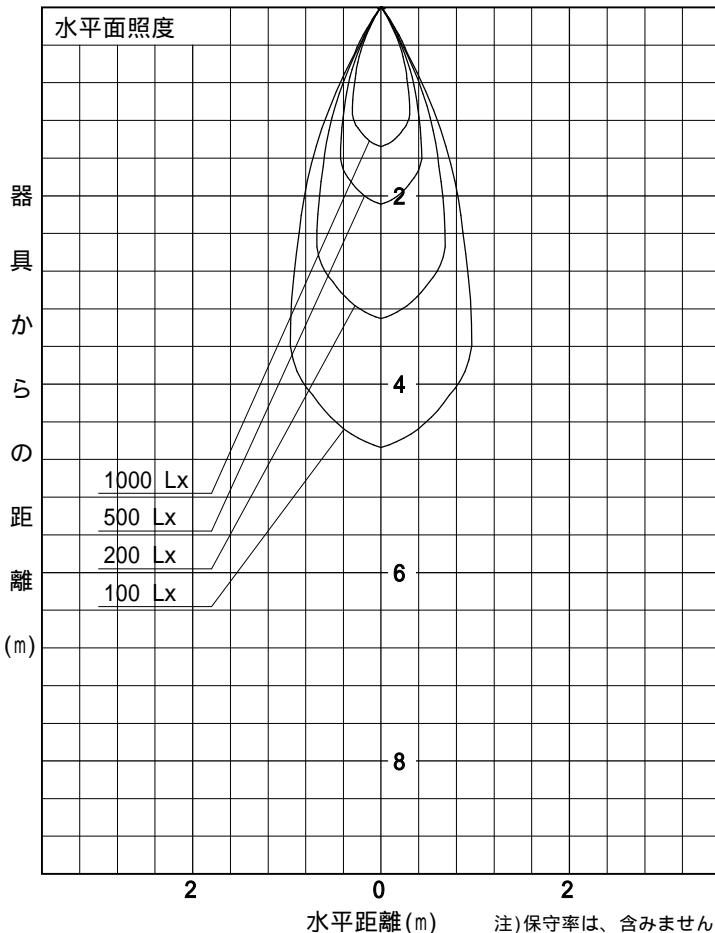

姿図

品番	LLD-7058LUW
光源	LED 14.5W 2700K
定格光束	690.0 lm
1/2照度角	33°
ビーム角	34°

器具効率	100.0 %
上方光束	0.0 %
下方光束	100.0 %
器具間隔 最大限 (取付高さH)	A 0.59 H B 0.59 H
保守率	良 0.67
	中 0.63
	否 0.56

反射率 (%)	天井	80			70			50			30			0
		壁	50	30	10	50	30	10	50	30	10	50	30	10
床		20			20			20			20			0
室指数		照 明 率 (× 0.01)												
0.6	84	79	76	83	79	76	82	78	76	81	78	76	74	
0.8	89	84	81	88	84	81	87	83	80	86	82	80	78	
1	94	90	87	93	89	86	92	88	86	90	87	85	83	
1.25	98	94	91	97	93	91	95	92	89	93	91	89	86	
1.5	101	97	94	100	97	94	98	95	93	96	93	91	89	
2	106	103	100	105	102	99	102	100	98	99	98	96	93	
2.5	109	107	105	108	105	103	105	103	101	102	100	99	96	
3	112	110	108	110	108	106	107	105	104	104	103	102	98	
4	114	112	111	112	111	109	108	107	106	105	104	104	99	
5	115	114	113	113	112	111	110	109	108	106	105	105	100	

姿図

品番	LLD-7058LUW+省エネ電源
光源	LED 12.5W 2700K
定格光束	600.0 lm
1/2照度角	33°
ビーム角	34°

器具効率	100.0 %
上方光束	0.0 %
下方光束	100.0 %
器具間隔 最大限 (取付高さH)	A 0.59 H B 0.59 H
保守率	良 0.67
	中 0.63
	否 0.56

反射率 (%)	天井			壁			50			30			0		
	80	70	50	30	10	50	30	10	50	30	10	50	30	10	
床	20			20			20			20			0		
室指数	照 明 率 (× 0.01)														
0.6	84	79	76	83	79	76	82	78	76	81	78	76	74		
0.8	89	84	81	88	84	81	87	83	80	86	82	80	78		
1	94	90	87	93	89	86	92	88	86	90	87	85	83		
1.25	98	94	91	97	93	91	95	92	89	93	91	89	86		
1.5	101	97	94	100	97	94	98	95	93	96	93	91	89		
2	106	103	100	105	102	99	102	100	98	99	98	96	93		
2.5	109	107	105	108	105	103	105	103	101	102	100	99	96		
3	112	110	108	110	108	106	107	105	104	104	103	102	98		
4	114	112	111	112	111	109	108	107	106	105	104	104	99		
5	115	114	113	113	112	111	110	109	108	106	105	105	100		