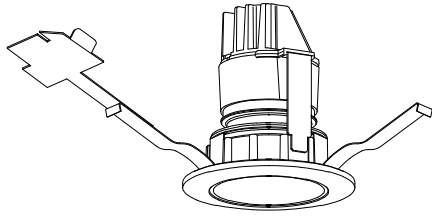

姿図

品番	LLD-7058LUW
光源	LED 14.5W 2700K
定格光束	690.0 lm
1/2照度角	33°
ビーム角	34°

器具効率	100.0 %
上方光束	0.0 %
下方光束	100.0 %
器具間隔 最大限 (取付高さH)	A 0.59 H B 0.59 H
保守率	良 0.67
	中 0.63
	否 0.56

反射率 (%)	天井	80			70			50			30			0
		壁	50	30	10	50	30	10	50	30	10	50	30	10
床		20			20			20			20			0
室指数		照 明 率 (× 0.01)												
0.6	84	79	76	83	79	76	82	78	76	81	78	76	74	
0.8	89	84	81	88	84	81	87	83	80	86	82	80	78	
1	94	90	87	93	89	86	92	88	86	90	87	85	83	
1.25	98	94	91	97	93	91	95	92	89	93	91	89	86	
1.5	101	97	94	100	97	94	98	95	93	96	93	91	89	
2	106	103	100	105	102	99	102	100	98	99	98	96	93	
2.5	109	107	105	108	105	103	105	103	101	102	100	99	96	
3	112	110	108	110	108	106	107	105	104	104	103	102	98	
4	114	112	111	112	111	109	108	107	106	105	104	104	99	
5	115	114	113	113	112	111	110	109	108	106	105	105	100	

姿図

品番	LLD-7058LUW+省エネ電源
光源	LED 12.5W 2700K
定格光束	600.0 lm
1/2照度角	33°
ビーム角	34°

器具効率	100.0 %
上方光束	0.0 %
下方光束	100.0 %
器具間隔 最大限 (取付高さH)	A 0.59 H B 0.59 H
保守率	良 0.67
	中 0.63
	否 0.56

反射率 (%)	天井			壁			50			30			0		
	80	70	50	30	10	50	30	10	50	30	10	50	30	10	
床	20			20			20			20			0		
室指数	照 明 率 (× 0.01)														
0.6	84	79	76	83	79	76	82	78	76	81	78	76	74		
0.8	89	84	81	88	84	81	87	83	80	86	82	80	78		
1	94	90	87	93	89	86	92	88	86	90	87	85	83		
1.25	98	94	91	97	93	91	95	92	89	93	91	89	86		
1.5	101	97	94	100	97	94	98	95	93	96	93	91	89		
2	106	103	100	105	102	99	102	100	98	99	98	96	93		
2.5	109	107	105	108	105	103	105	103	101	102	100	99	96		
3	112	110	108	110	108	106	107	105	104	104	103	102	98		
4	114	112	111	112	111	109	108	107	106	105	104	104	99		
5	115	114	113	113	112	111	110	109	108	106	105	105	100		