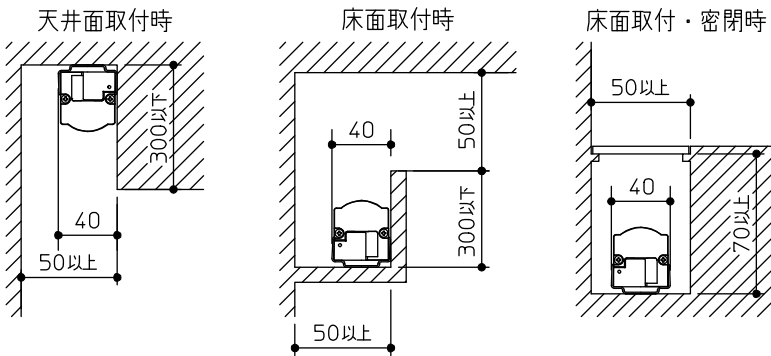

グリーン購入法適合

姿図

最小施工寸法…下記寸法は温度性能を満たすために必要な寸法です。(光の広がりを考慮した寸法ではありません。)
 施工の際は器具取付けが容易に行えるようにご配慮ください。

※天井・壁横長取付の際は落下防止の為、取付用ストラップ(LZA-92792)を必ず使用してください。
 ※壁縦長取付の際は落下防止の為、取付用サドル(LZA-92793)を必ず使用してください。

※電源接続時には必ず電源ケーブル(LZA-92925)が必要です。
 1回路に1台お求めください。

定格光束	2510Lm
LED照明器具の固有エネルギー消費効率	121.2Lm/W
LED光源寿命	40000時間

No.	部品名	材質	備考	機能	一般用	特記事項
7				取付場所	屋内 天井付・壁付・床付兼用	1/2照度角 18°×60° 縦長付・横長付兼用 調光器併用不可 連結最大30台まで(100V時) 連結最大50台まで(200V時) ※別売部品 電源接続ケーブル(LZA-92925) 延長用ケーブル(LZA-92927) 取付用ストラップ(LZA-92792) 取付用サドル(LZA-92793) 角度調整金具(LZA-92929)
6				電源接続	コネクタ	
5	コネクタ(送り側)			消費電力	20.7W 定格電圧 100/200V	
4	コネクタ(電源側)			電気容量	21VA	
3	取付金具	ステンレス板	3個付	LED付 交換不可	LED 20.7W 演色性 Ra83 電球色(3000K)	
2	本体	アルミ型材	シルバーアルマイト			
1	カバー	アクリル	乳白(マット)			
				器具重量	約 1.8 kg	スイッチ無し
						谷口 藤山 ④