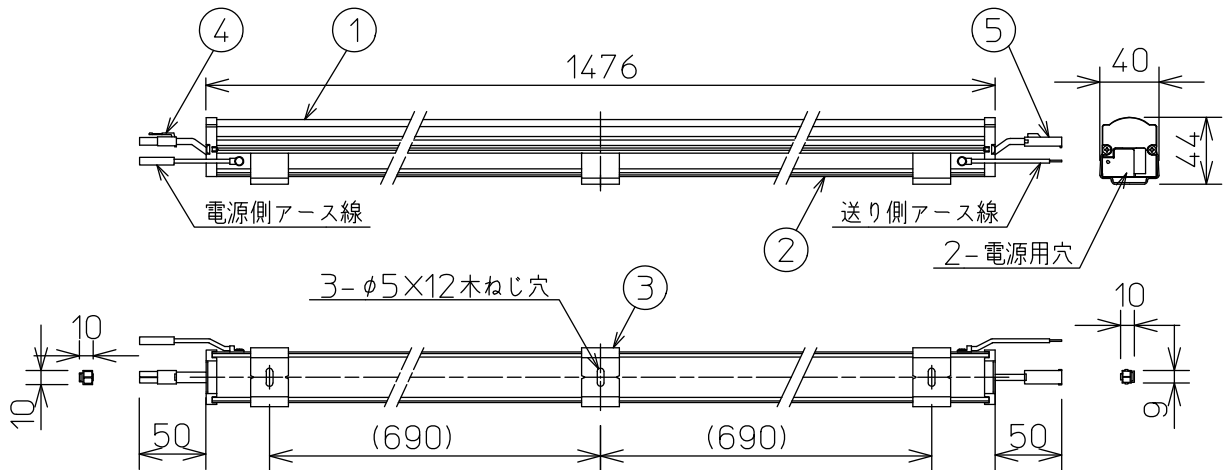

グリーン購入法適合

姿図

最小施工寸法…下記寸法は温度性能を満たすために必要な寸法です。(光の広がりを考慮した寸法ではありません。)
 施工の際は器具取付けが容易に行えるようにご配慮ください。

※天井・壁横長取付の際は落下防止の為、取付用ストラップ(LZA-92792)を必ず使用してください。
 ※壁縦長取付の際は落下防止の為、取付用サドル(LZA-92793)を必ず使用してください。

※電源接続時には必ず電源ケーブル(LZA-92925)が必要です。
 1回路に1台お求めください。

定格光束	2510Lm
LED照明器具の固有エネルギー消費効率	121.2Lm/W
LED光源寿命	40000時間

No.	部品名	材質	備考	機能	一般用	特記事項
7				取付場所	屋内 天井付・壁付・床付兼用	1/2照度角 18°×60° 縦長付・横長付兼用 調光器併用不可 連結最大30台まで(100V時) 連結最大50台まで(200V時) ※別売部品 電源接続ケーブル(LZA-92925) 延長用ケーブル(LZA-92927) 取付用ストラップ(LZA-92792) 取付用サドル(LZA-92793) 角度調整金具(LZA-92929)
6				電源接続	コネクタ	
5	コネクタ(送り側)			消費電力	20.7W 定格電圧 100/200V	
4	コネクタ(電源側)			電気容量	21VA	
3	取付金具	ステンレス板	3個付	LED付 交換不可	LED 20.7W 演色性 Ra83 電球色(3000K)	
2	本体	アルミ型材	シルバーアルマイト			
1	カバー	アクリル	乳白(マット)			
				器具重量	約 1.8 kg	スイッチ無し
						谷口 藤山 ④