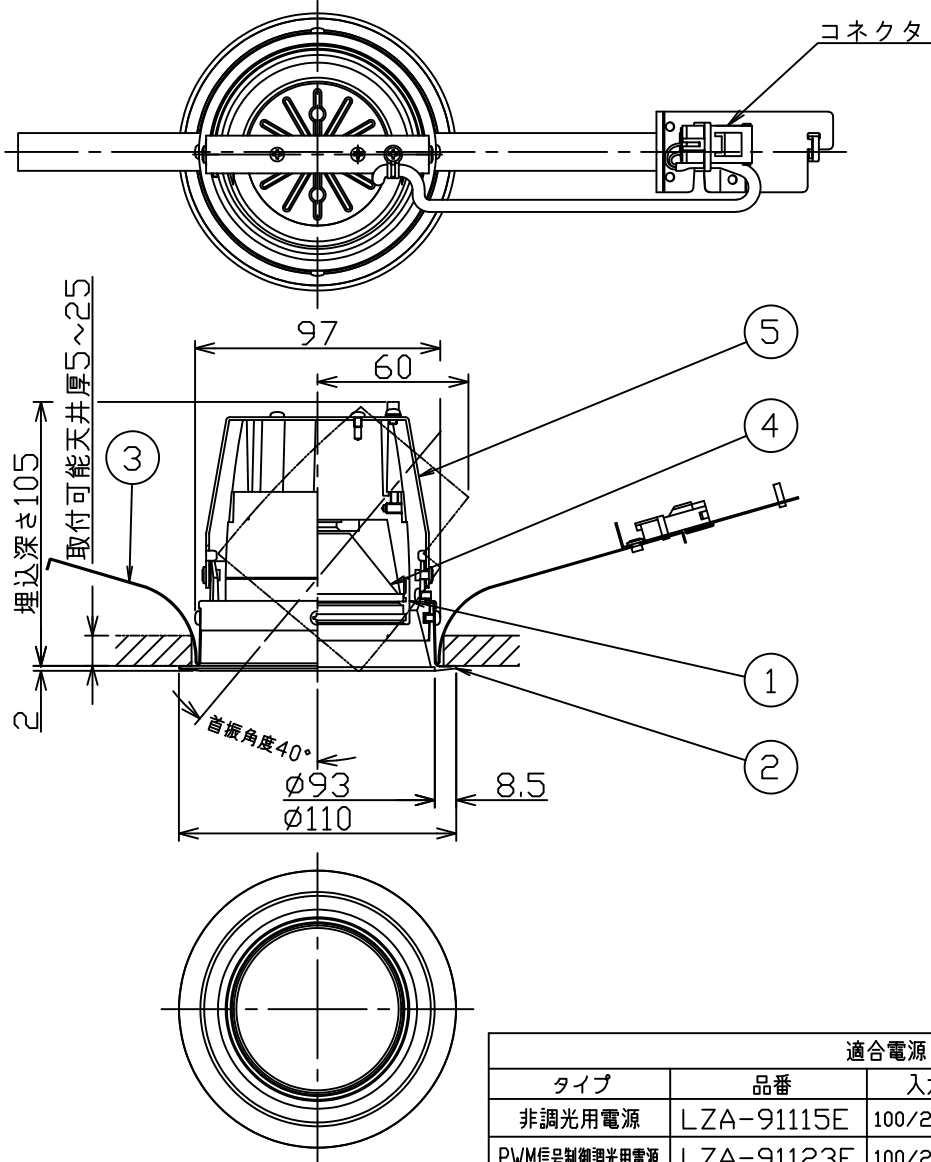

埋込穴寸法

埋込必要高

グリーン購入法適合

コネクタ

安全に関するご注意

- この器具は、一般家庭の断热施工天井にはご使用できません。
- この器具は、一般通常環境の屋内天井埋込専用器具です。一般通常環境以外の所、浴室、サウナ風呂、屋外、湿気が多い所、傾斜天井、水気のかかる所、壁面、床面では使用しないでください。落下・感電・火災の原因になります。
- 電源電圧は、定格電圧±6%内でご使用下さい。感電・火災の原因になります。
- 電源線は器具に触れないように施工してください。誤った施工をしますと火災の原因になります。
- 断热施工の天井内に使用する場合には、下記の施工が必要です。誤った施工をしますと、火災の原因になります。屋内配線は、断热材・防音材の上側にくるようにして下さい。断热材・防音材で、器具本体の放熱穴をふさがしないでください。断热材・防音材・天井材と器具は、100mm以上離してください。断热材・防音材の上部は最低200mm必要です。

No.	部品名	材質	備考	機能	一般用	特記事項
7				取付場所	屋内天井埋込専用	1/2照度角 30 可働範囲 首振り側のみ 40° 回転角度 350° 制御レンズ付 電源別売・別置 専用調光器別売 オプションレンズ別売 リニューアルプレート別売 ダウンライト用台座別売 リアアタック別売 シーリングアダプタ別売 スイッチ無し
6				電源接続	コネクタ	
5	アーム	鋼板	白塗装	消費電力	- W 定格電圧 - V	
4	制御レンズ	ポリカーボネイト	透明	電気容量	適合電源(別売)一覧を参照	
3	取付バネ	ステンレス板		LED付 交換不可	LED 14W(標準出力) LED 14.1W(無線調光) 演色性 Ra83 電球色(2700K)	
2	枠	アルミダイカスト	白塗装			
1	灯具	アルミダイカスト	白塗装			
No.	部品名	材質	備考	器具重量	約 0.5 kg	鹿毛 曾川 ④