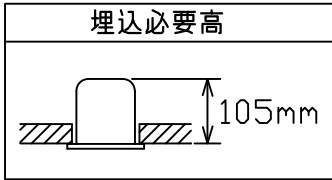

埋込穴寸法

埋込必要高

グリーン購入法適合

コネクタ

安全に関するご注意

- この器具は、一般家庭の断热施工天井にはご使用できません。
- この器具は、一般通常環境の屋内天井埋込専用器具です。一般通常環境以外の所、浴室、サウナ風呂、屋外、湿気が多い所、傾斜天井、水気のかかる所、壁面、床面では使用しないでください。落下・感電・火災の原因になります。
- 電源電圧は、定格電圧±6%内でご使用下さい。感電・火災の原因になります。
- 電源線は器具に触れないように施工してください。誤った施工をしますと火災の原因になります。
- 断热施工の天井内に使用する場合には、下記の施工が必要です。誤った施工をしますと、火災の原因になります。屋内配線は、断热材・防音材の上側にくるようにして下さい。断热材・防音材で、器具本体の放熱穴をふさがしないでください。断热材・防音材・天井材と器具は、100mm以上離してください。断热材・防音材の上部は最低200mm必要です。