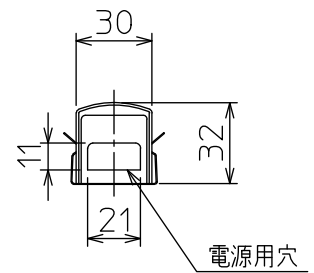

最小施工寸法

注)必ず木ネジで補強材のある位置に取り付けてください。
 下記寸法は温度性能を満たすために必要な最小寸法です。
 施工の際は器具取付けが容易に行えるようにご配慮ください。

姿図

安全に関するご注意

- この器具は、一般通常環境の屋内天井直付壁(横向)取付床直付兼用器具です。一般通常環境以外の所、屋外、浴室、サウナ風呂、業務用浴室、湿気の多い所、水気のかかる所、では使用しないでください。落下・感電・火災の原因になります。
- 電源電圧は、定格電圧±6%以内でご使用ください。感電・火災の原因になります。
- この器具は木ねじ取付専用器具です。落下防止のため、必ず木ねじ(2本)で補強材のある位置に取り付けてください。
- ガス機器等の温度の高くなるもの上に取付けないでください。火災の原因になります。
- LEDにはバラツキがあり、同一品番であっても商品ごとに発光色、明るさ、点灯時間(始動時間)が異なる場合があります。

定格光束	310 lm
LED照明器具の固有エネルギー消費効率	83.7 lm/W
LED光源寿命	40000時間

				機能	一般用	特記事項
7				取付場所	屋内 天井・壁(横向)・床付兼用	
6				電源接続	端子台	
5				消費電力	3.7 W 定格電圧 100 V	
4	取付座	亜鉛鋼板		電気容量	7 VA	
3	取付金具	ステンレス板	白塗装	LED付 交換不可	LED 3.7W 演色性 Ra83 電球色(2700K)	スイッチ無し
2	カバー	アクリル	乳白(マット)			
1	本体	アルミ型材	白アルマイト			
No.	部品名	材質	備考	器具重量	約 0.3 kg	谷口 森 ⑦