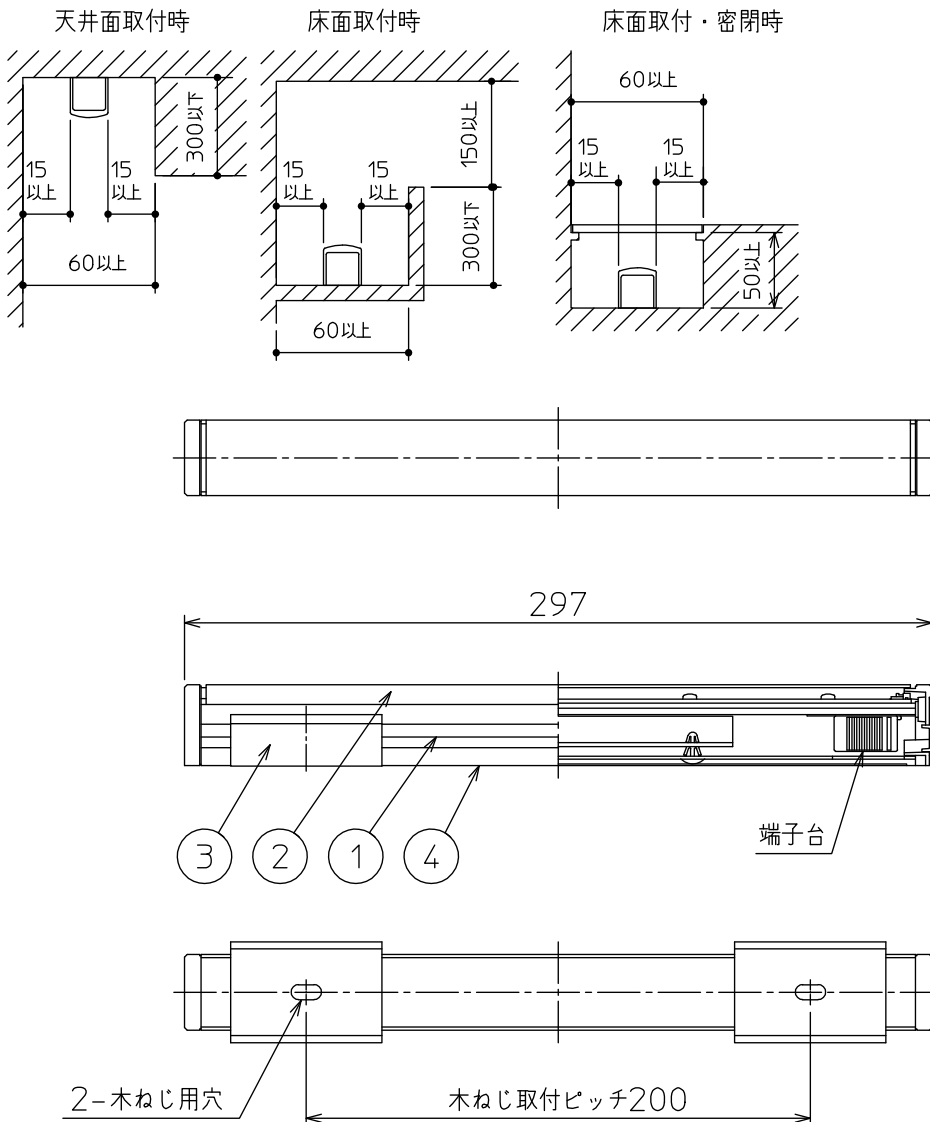

最小施工寸法

注)必ず木ネジで補強材のある位置に取り付けてください。
 下記寸法は温度性能を満たすために必要な最小寸法です。
 施工の際は器具取付けが容易に行えるようにご配慮ください。

姿図

安全に関するご注意

- この器具は、一般通常環境の屋内天井直付壁(横向)取付床直付兼用器具です。一般通常環境以外の所、屋外、浴室、サウナ風呂、業務用浴室、湿気の多い所、水気のかかる所、では使用しないでください。落下・感電・火災の原因になります。
- 電源電圧は、定格電圧±6%以内でご使用ください。感電・火災の原因になります。
- この器具は木ねじ取付専用器具です。落下防止のため、必ず木ねじ(2本)で補強材のある位置に取り付けてください。
- ガス機器等の温度の高くなるもの上に取付けないでください。火災の原因になります。
- LEDにはバラツキがあり、同一品番であっても商品ごとに発光色、明るさ、点灯時間(始動時間)が異なる場合があります。

定格光束	310 lm
LED照明器具の固有エネルギー消費効率	83.7 lm/W
LED光源寿命	40000時間

				機能	一般用	特記事項
7				取付場所	屋内 天井・壁(横向)・床付兼用	
6				電源接続	端子台	
5				消費電力	3.7 W 定格電圧 100 V	
4	取付座	亜鉛鋼板		電気容量	7 VA	
3	取付金具	ステンレス板	白塗装	LED付 交換不可	LED 3.7W 演色性 Ra83 電球色(2700K)	スイッチ無し
2	カバー	アクリル	乳白(マット)			
1	本体	アルミ型材	白アルマイト			
No.	部品名	材質	備考	器具重量	約 0.3 kg	谷口 森 ⑦