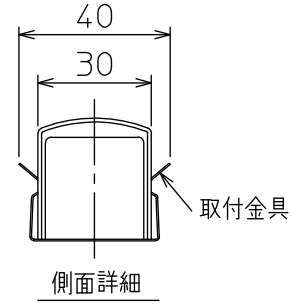

最小施工寸法

注)必ず木ネジで補強材のある位置に取り付けてください。
 下記寸法は温度性能を満たすために必要な最小寸法です。
 施工の際は器具取付けが容易に行えるようにご配慮ください。

姿図

安全に関するご注意

- この器具は、一般通常環境の屋内天井直付壁(横向)取付床直付兼用器具です。一般通常環境以外の所、屋外、浴室、サウナ風呂、業務用浴室、湿気の多い所、水気のかかる所、では使用しないでください。落下・感電・火災の原因になります。
- 電源電圧は、定格電圧±6%以内でご使用ください。感電・火災の原因になります。
- この器具は木ねじ取付専用器具です。落下防止のため、必ず木ねじ(2本)で補強材のある位置に取り付けてください。
- ガス機器等の温度の高くなるもの上に取付けないでください。火災の原因になります。
- LEDにはバラツキがあり、同一品番であっても商品ごとに発光色、明るさ、点灯時間(始動時間)が異なる場合があります。

定格光束	310 lm
LED照明器具の固有エネルギー消費効率	83.7 lm/W
LED光源寿命	40000時間

				機能	一般用	特記事項
7				取付場所	屋内 天井・壁(横向)・床付兼用	
6				電源接続	端子台	
5				消費電力	3.7 W 定格電圧 100 V	
4	取付座	亜鉛鋼板		電気容量	7 VA	
3	取付金具	ステンレス板	白塗装	LED付 交換不可	LED 3.7W 演色性 Ra83 電球色(2700K)	スイッチ無し
2	カバー	アクリル	乳白(マット)			
1	本体	アルミ型材	白アルマイト			
No.	部品名	材質	備考	器具重量	約 0.3 kg	谷口 森 ⑦