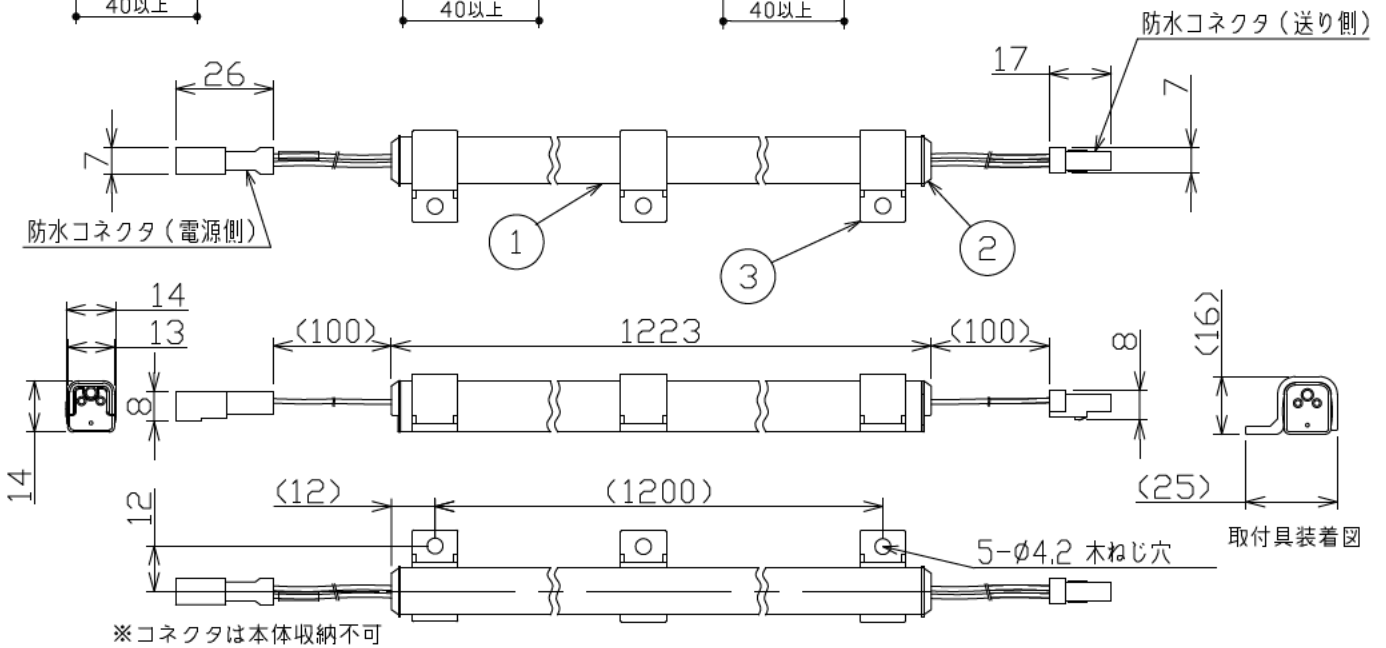

最小施工寸法・・・下記寸法は温度性能を満たす為に必要な最小寸法です。(光の広がりを考慮した寸法ではありません。) 単位: mm 施工の際は器具取付が容易に行えるようにご配慮ください。

姿図

※コネクタは本体収納不可

#### 最大延長距離について

最大延長距離 10m以内

※終端防水コネクタを必ず端末器具に差し込んでください。

#### 連結時器具設置 (イメージ)