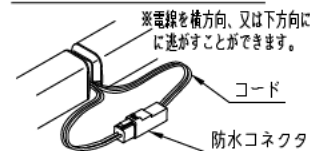

連結時器具設置 (イメージ)

⚠ 安全に関するご注意

- LEDにはバラストがあり、同一型番であっても商品毎に発光色、明るさ、点灯時間(始動時間)が異なることがあります。
- この器具は、一般通常環境の屋外防雨防湿形天井付、傾斜天井(横向き)、壁付(横向き)、床付兼用器具です。一般通常環境以外の所、サウナ風呂、業務用浴室では使用しないでください。落下・感電・火災の原因になります。
- 冠水するおそれのある場所には使用しないでください。感電・火災の原因になります。
- 電源は、DC24V専用です。適合電源をご使用ください。感電・火災の原因になります。
- 電源は、接続長さ・電流容量をご確認の上、適合電源でご使用ください。感電・火災の原因になります。
- この器具は木ねじ取付専用器具です。必ず木ねじ(5本)で補強材のある位置に取付けてください。落下の原因になります。

定格光束	970Lm
LED照明器具の固有エネルギー消費効率	101.0Lm/W
LED光源寿命	40000時間

				機能	防雨・防湿用	特記事項		
7				取付場所	屋外 天井付・壁付(横向)・床付兼用	IP65		
6				電源接続	コネクタ	・直流電源装置が別途必要です。		
5				消費電力	9.6W	定格電圧	DC24V	
4				電気容量	9.6VA	・電源装置別売(DP-40172)(屋外用・非調光)		
3	取付具	ポリカーボネート	クリア	LED付 交換不可	LED 9.6W 演色性 Ra82 電球色(2700K)	・電源装置別売(DP-39105)(屋内用・非調光)		
2	エンドキャップ	ポリカーボネート	乳白			※適合電源装置の仕様図を必ずご覧ください。		
1	ケース	ポリカーボネート	乳白			・電源接続ケーブル別売(DP-40169)		
No.	部品名	材質	備考	器具重量	約	0.11kg	・延長ケーブル別売(DP-40170)	
							スイッチ無し	・調光ドライバ別売(DP-40171)(屋内用)
							峠田	森 ⑦