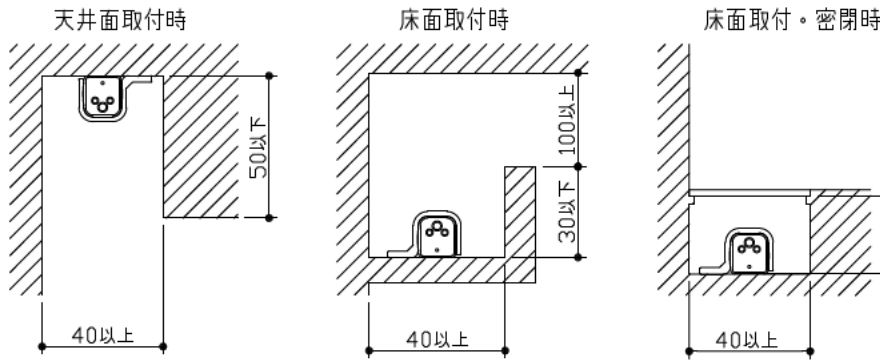

最小施工寸法・・・下記寸法は温度性能を満たす為に必要な最小寸法です。(光の広がりを考慮した寸法ではありません。) 単位: mm 施工の際は器具取付が容易に行えるようにご配慮ください。

姿図

※コネクタは本体収納不可

#### 最大延長距離について

最大延長距離 10m以内

※終端防水コネクタを必ず端末器具に差し込んでください。