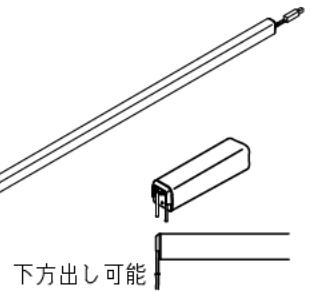

最小施工寸法・・・下記寸法は温度性能を満たす為に必要な最小寸法です。(光の広がりを考慮した寸法ではありません。) 単位: mm 施工の際は器具取付が容易に行えるようにご配慮ください。

姿図

※コネクタは本体収納不可

#### 最大延長距離について

最大延長距離 10m以内

※終端防水コネクタを必ず端末器具に差し込んでください。