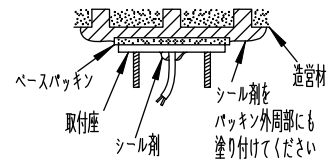

安全に関するご注意

- この器具は、一般通常環境の屋外防雨形天井付・壁付・床付兼用器具です。一般通常環境以外の所、浴室、サウナ風呂では使用しないでください。落下・感電・火災の原因になります。
- 電源電圧は、定格電圧±6%内でご使用ください。感電・火災の原因になります。
- 器具の取付面は、ベースパッキンの大きさ以上の平らな面に仕上げてください。感電・火災の原因になります。
- この器具は木ねじ取付専用器具です。必ず木ねじ(2本)で補強材のある位置に取付けてください。落下の原因になります。

定格光束	640Lm
LED照明器具の固有エネルギー消費効率	75.2Lm/W
LED光源寿命	40000時間

No.	部品名	材質	備考	機能	防雨用	特記事項
7	前面ガラス	強化ガラス	透明	取付場所	屋外 天井付・壁付・床付兼用	1/2 照度角 25° 制御レンズ付 調光器併用不可 傾斜天井にも取付可能
6	本体	アルミダイカスト	黒サテン塗装	電源接続	口出し線	
5	ツマミ	アルミダイカスト	黒サテン塗装	消費電力	8.5 W 定格電圧 100 V	
4	アーム	アルミダイカスト	黒サテン塗装	電気容量	14 VA	
3	フランジ	アルミダイカスト	黒サテン塗装	LED付 交換不可	LED 8.5W 演色性 Ra83 電球色 (2700K)	スイッチ無し
2	ベースパッキン	シリコン	黒			
1	取付座	ステンレス		器具重量	約 1.1 kg	
No.	部品名	材質	備考	器具重量 約 1.1 kg		峠田 老田 ⑥