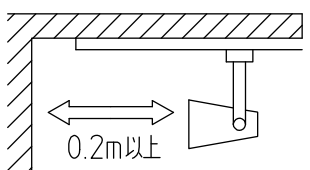

グリーン購入法適合

取付部

⚠ 安全に関するご注意

- この器具は、一般通常環境の屋内配線ダクト取付専用器具です。一般通常環境以外の所、屋外、浴室、サウナ風呂、湿気の多い所、水気のかかる所、床面では使用しないでください。落下・感電・火災の原因になります。
- 電源電圧は、定格電圧±6%内でご使用ください。感電・火災の原因になります。
- 単体では使用できません。器具本体表示または、説明書に従って適正な組み合わせでご使用ください。落下・感電・火災の原因になります。
- 被照射面までの距離は器具本体表示または説明書に従って0.2m以上離して施工してください。被照射物の変質・変色または火災の原因になります。

定格光束	1350Lm
LED照明器具の固有エネルギー消費効率	96.4Lm/W
LED光源寿命	40000時間

No.	部品名	材質	備考	機能	一般用	特記事項
7				取付場所	屋内 ルミライン用プラグ	1/2照度角 25° 制御レンズ付 調光可能(1~100%) 専用調光器別売 傾斜天井でも使用可能
6				電源接続	ルミライン用プラグ	
5				消費電力	14 W 定格電圧 100 V	
4	制御レンズ	ポリカーボネート	透明	電気容量	23 VA	
3	本体	アルミダイカスト	白塗装	LED 付 交換不可	LED 14W 演色性 Ra83 電球色 (3000K)	スイッチ無し
2	アーム	アルミダイカスト	白塗装			
1	プラグ	ポリカーボネート	白			
No.	部品名	材質	備考	器具重量	約 0.5 kg	鹿毛 曾川 ⑤