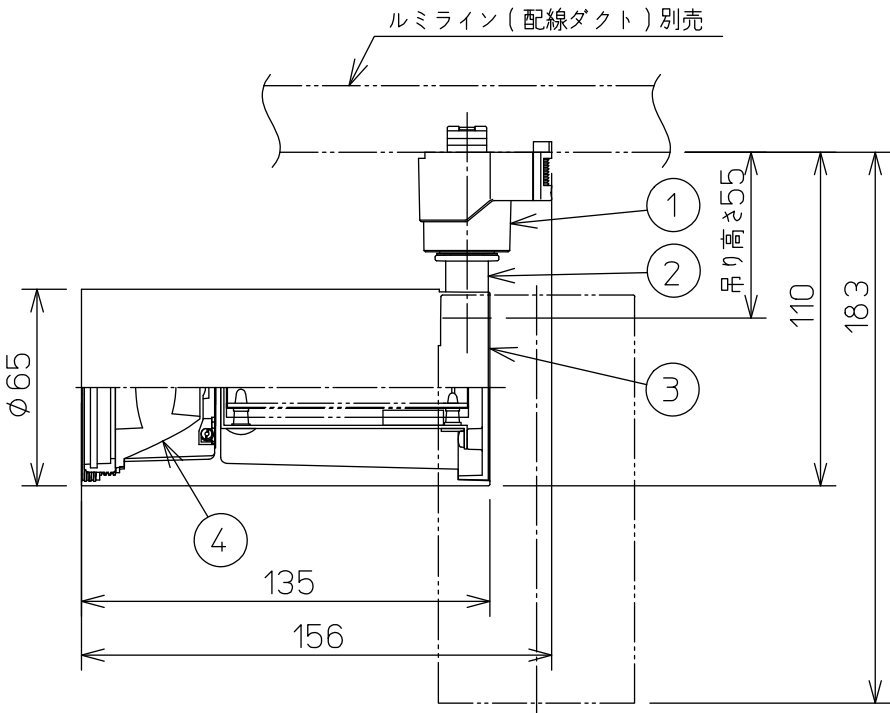

グリーン購入法適合

取付部

⚠ 安全に関するご注意

- この器具は、一般通常環境の屋内配線ダクト取付専用器具です。一般通常環境以外の所、屋外、浴室、サウナ風呂、湿気の多い所、水気のかかる所、床面では使用しないでください。落下・感電・火災の原因になります。
- 電源電圧は、定格電圧±6%内でご使用ください。感電・火災の原因になります。
- 単体では使用できません。器具本体表示または、説明書に従って適正な組み合わせでご使用ください。落下・感電・火災の原因になります。
- 被照射面までの距離は器具本体表示または説明書に従って0.2m以上離して施工してください。被照射物の変質・変色または火災の原因になります。

定格光束	1350Lm
LED照明器具の固有エネルギー消費効率	96.4Lm/W
LED光源寿命	40000時間

No.	部品名	材質	備考	機能	一般用	特記事項
7				取付場所	屋内 ルミライン用プラグ	1/2照度角 25° 制御レンズ付 調光可能(1~100%) 専用調光器別売 傾斜天井でも使用可能
6				電源接続	ルミライン用プラグ	
5				消費電力	14 W 定格電圧 100 V	
4	制御レンズ	ポリカーボネート	透明	電気容量	23 VA	
3	本体	アルミダイカスト	白塗装	LED 付 交換不可	LED 14W 演色性 Ra83 電球色 (3000K)	スイッチ無し
2	アーム	アルミダイカスト	白塗装			
1	プラグ	ポリカーボネート	白			
No.	部品名	材質	備考	器具重量	約 0.5 kg	鹿毛 曾川 ⑤