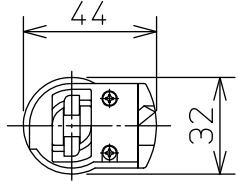

グリーン購入法適合

取付部

⚠ 安全に関するご注意

- この器具は、一般通常環境の屋内配線ダクト取付専用器具です。一般通常環境以外の所、屋外、浴室、サウナ風呂、湿気の多い所、水気のかかる所、床面では使用しないでください。落下・感電・火災の原因になります。
- 電源電圧は、定格電圧±6%内でご使用ください。感電・火災の原因になります。
- 単体では使用できません。器具本体表示または、説明書に従って適正な組み合わせでご使用ください。落下・感電・火災の原因になります。
- 被照射面までの距離は器具本体表示または説明書に従って0.2m以上離して施工してください。被照射物の変質・変色または火災の原因になります。

定格光束	1350Lm
LED照明器具の固有エネルギー消費効率	96.4Lm/W
LED光源寿命	40000時間

No.	部品名	材質	備考	機能	一般用	特記事項
7				取付場所	屋内 ルミライン用プラグ	1/2照度角 25° 制御レンズ付 調光可能(1~100%) 専用調光器別売 傾斜天井でも使用可能
6				電源接続	ルミライン用プラグ	
5				消費電力	14 W 定格電圧 100 V	
4	制御レンズ	ポリカーボネート	透明	電気容量	23 VA	
3	本体	アルミダイカスト	白塗装	LED 付 交換不可	LED 14W 演色性 Ra83 電球色 (3000K)	スイッチ無し
2	アーム	アルミダイカスト	白塗装			
1	プラグ	ポリカーボネート	白			
No.	部品名	材質	備考	器具重量	約 0.5 kg	鹿毛 曾川 ⑤