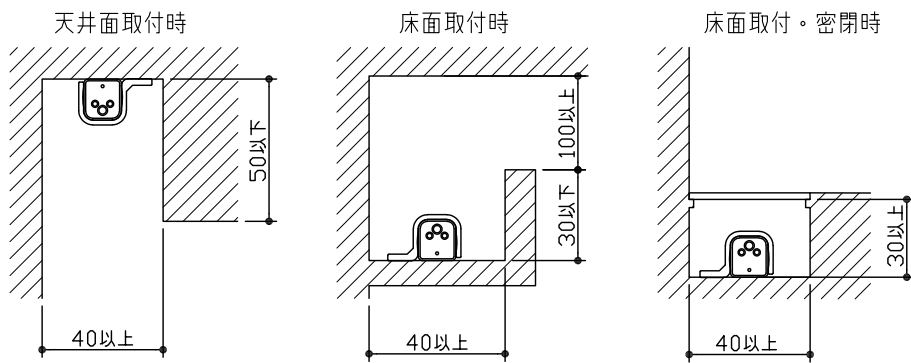

最小施工寸法・・・下記寸法は温度性能を満たす為に必要な寸法です。(光の広がりやを考慮した寸法ではありません。)
 単位: mm 施工の際は器具取付が容易に行えるようにご配慮ください。

姿図

※コネクタは本体収納不可

取付部

最大延長距離について

⚠️ 安全に関するご注意

- LEDにはバツキがあり、同一型番であっても商品毎に発光色、明るさ、点灯時間(始動時間)が異なることがあります。
- この器具は、一般通常環境の屋外防雨形天井付、壁付、床付兼用器具です。一般通常環境以外の所、サウナ風呂、業務用浴室では使用しないでください。落下・感電・火災の原因になります。
- 冠水するおそれのある場所には使用しないでください。感電・火災の原因になります。
- 電源は、DC24V専用です。適合電源をご使用ください。感電・火災の原因になります。
- 電源は、接続長さ・電流量をご確認の上、適合電源でご使用ください。感電・火災の原因になります。
- この器具は木ねじ取付専用器具です。必ず木ねじ(3本)で補強材のある位置に取付けてください。落下の原因になります。

定格光束	390Lm
LED照明器具の固有エネルギー消費効率	100.0Lm/W
LED光源寿命	40000時間

機能			防雨・防湿用		特記事項	
7	取付場所		屋外 天井付・壁付(横向)・床付兼用			・DC24V専用 ・連結用 ・直列連結最大10mまで ・直流電源装置が別途必要です。 ・電源装置別売(DP-40172)(屋外用・非調光) ・電源装置別売(DP-39105)(屋内用・非調光) ※適合電源装置の仕様図を必ずご覧ください。 ・電源接続ケーブル別売(DP-40169) ・延長ケーブル別売(DP-40170) ・調光ドライバ別売(LZA-39105、40172使用時)
6	電源接続		コネクタ			
5	消費電力		3.9W	定格電圧 DC24V	・スイッチ無し	
4	電気容量		3.9VA			
3	取付具	ポリカーボネート	クリア	LED付交換不可		
2	エンドキャップ	ポリカーボネート	乳白	LED 3.9W	演色性 Ra82 温白色(3500K)	
1	ケース	ポリカーボネート	乳白			
No.	部品名	材質	備考	器具重量	約 0.05kg	峠田 森 ④