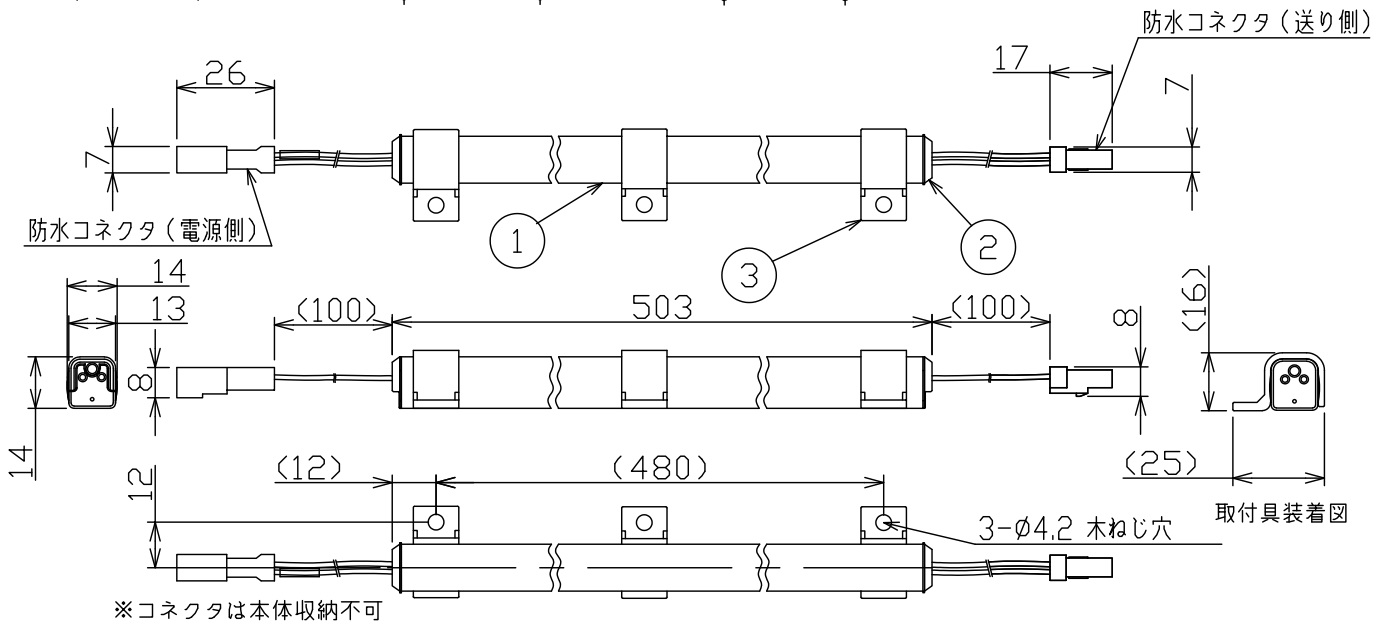

最小施工寸法・・・下記寸法は温度性能を満たす為に必要な寸法です。(光の広がりやを考慮した寸法ではありません。)
 単位: mm 施工の際は器具取付が容易に行えるようにご配慮ください。

姿図

※コネクタは本体収納不可

取付部

最大延長距離について

⚠️ 安全に関するご注意

- LEDにはバツキがあり、同一型番であっても商品毎に発光色、明るさ、点灯時間(始動時間)が異なることがあります。
- この器具は、一般通常環境の屋外防雨形天井付、壁付、床付兼用器具です。一般通常環境以外の所、サウナ風呂、業務用浴室では使用しないでください。落下・感電・火災の原因になります。
- 冠水するおそれのある場所には使用しないでください。感電・火災の原因になります。
- 電源は、DC24V専用です。適合電源をご使用ください。感電・火災の原因になります。
- 電源は、接続長さ・電流量をご確認の上、適合電源でご使用ください。感電・火災の原因になります。
- この器具は木ねじ取付専用器具です。必ず木ねじ(3本)で補強材のある位置に取付けてください。落下の原因になります。

定格光束	390Lm
LED照明器具の固有エネルギー消費効率	100.0Lm/W
LED光源寿命	40000時間

機能			防雨・防湿用		特記事項	
7	取付場所		屋外 天井付・壁付(横向)・床付兼用			・DC24V専用 ・連結用 ・直列連結最大10mまで ・直流電源装置が別途必要です。 ・電源装置別売(DP-40172)(屋外用・非調光) ・電源装置別売(DP-39105)(屋内用・非調光) ※適合電源装置の仕様図を必ずご覧ください。 ・電源接続ケーブル別売(DP-40169) ・延長ケーブル別売(DP-40170) ・調光ドライバ別売(LZA-39105、40172使用時)
6	電源接続		コネクタ			
5	消費電力		3.9W	定格電圧 DC24V	・スイッチ無し	
4	電気容量		3.9VA			
3	取付具	ポリカーボネート	クリア	LED付交換不可		
2	エンドキャップ	ポリカーボネート	乳白	LED 3.9W	演色性 Ra82 温白色(3500K)	
1	ケース	ポリカーボネート	乳白			
No.	部品名	材質	備考	器具重量	約 0.05kg	峠田 森 ④