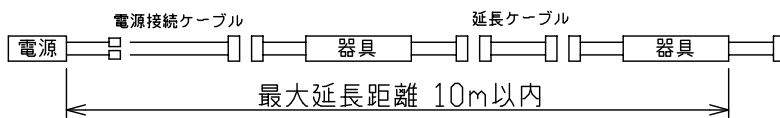

最小施工寸法・・・下記寸法は温度性能を満たす為に必要な寸法です。(光の広がりやを考慮した寸法ではありません。)
 単位: mm 施工の際は器具取付が容易に行えるようにご配慮ください。

姿図

※コネクタは本体収納不可

取付部

最大延長距離について

⚠️ 安全に関するご注意

- LEDにはバツキがあり、同一型番であっても商品毎に発光色、明るさ、点灯時間(始動時間)が異なることがあります。
- この器具は、一般通常環境の屋外防雨形天井付、壁付、床付兼用器具です。一般通常環境以外の所、サウナ風呂、業務用浴室では使用しないでください。落下・感電・火災の原因になります。
- 冠水するおそれのある場所には使用しないでください。感電・火災の原因になります。
- 電源は、DC24V専用です。適合電源をご使用ください。感電・火災の原因になります。
- 電源は、接続長さ・電流量をご確認の上、適合電源でご使用ください。感電・火災の原因になります。
- この器具は木ねじ取付専用器具です。必ず木ねじ(3本)で補強材のある位置に取付けてください。落下の原因になります。

定格光束	390Lm
LED照明器具の固有エネルギー消費効率	100.0Lm/W
LED光源寿命	40000時間

機能			防雨・防湿用		特記事項	
7	取付場所		屋外 天井付・壁付(横向)・床付兼用			・DC24V専用 ・連結用 ・直列連結最大10mまで ・直流電源装置が別途必要です。 ・電源装置別売(DP-40172)(屋外用・非調光) ・電源装置別売(DP-39105)(屋内用・非調光) ※適合電源装置の仕様図を必ずご覧ください。 ・電源接続ケーブル別売(DP-40169) ・延長ケーブル別売(DP-40170) ・調光ドライバ別売(LZA-39105、40172使用時)
6	電源接続		コネクタ			
5	消費電力		3.9W	定格電圧 DC24V	・スイッチ無し	
4	電気容量		3.9VA			
3	取付具	ポリカーボネート	クリア	LED付交換不可		
2	エンドキャップ	ポリカーボネート	乳白	LED 3.9W	演色性 Ra82 温白色(3500K)	
1	ケース	ポリカーボネート	乳白			
No.	部品名	材質	備考	器具重量	約 0.05kg	峠田 森 ④