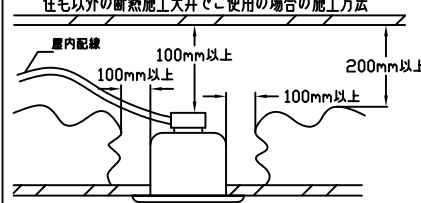

### 安全に関するご注意

- この器具は、一般家庭の断热施工天井にはご使用できません。
- この器具は、一般通常環境の屋内天井埋込専用器具です。一般通常環境以外の所、浴室、サウナ風呂、屋外、湿気が多い所、傾斜天井、水気のかかる所、壁面、床面では使用しないでください。落下・感電・火災の原因になります。
- 電源電圧は、定格電圧±6%内でご使用下さい。感電・火災の原因になります。
- 電源線は器具に触れないように施工してください。誤った施工をしますと火災の原因になります。
- 断热施工の天井内に使用する場合には、下記の施工が必要です。誤った施工をしますと、火災の原因になります。屋内配線は、断热材・防音材の上側にくるようにして下さい。断热材・防音材で、器具本体の放熱穴をふさがしないでください。断热材・防音材・天井材と器具は、100mm以上離してください。断热材・防音材の上部は最低200mm必要です。

- 被照射面とは0.2m以上離してください。過熱による火災の原因となります。

- ロックワール等のやわらかい天井には取り付けしないでください。天井材破損・器具落下などの原因となります。
- ガス機器等の温度の高くなるもの上に取り付けしないでください。火災の原因となります。
- LEDにはパツキがあり、同一型番であっても商品ごとに発光色、明るさ、点灯時間が異なる場合があります。

	標準出力
定格光束	1240Lm
LED照明器具の固有エネルギー消費効率	88.5Lm/W
LED光源寿命	40000時間