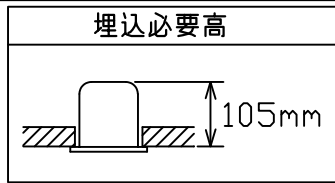

埋込穴寸法

グリーン購入法適合

**安全に関するご注意**

- この器具は、一般家庭の断热施工天井にはご使用できません。
- この器具は、一般通常環境の屋内天井埋込専用器具です。一般通常環境以外の所、浴室、サウナ風呂、屋外、湿気が多い所、傾斜天井、水気のかかる所、壁面、床面では使用しないでください。落下・感電・火災の原因になります。
- 電源電圧は、定格電圧±6%内でご使用下さい。感電・火災の原因になります。
- 電源線は器具に触れないように施工してください。誤った施工をしますと火災の原因になります。
- 断热施工の天井内に使用する場合には、下記の施工が必要です。誤った施工をしますと、火災の原因になります。屋内配線は、断热材・防音材の上側にくるようにして下さい。断热材・防音材で、器具本体の放熱穴をふさがないでください。断热材・防音材・天井材と器具は、100mm以上離してください。断热材・防音材の上部は最低200mmが必要です。住宅以外の断热施工天井でご使用の場合の施工方法