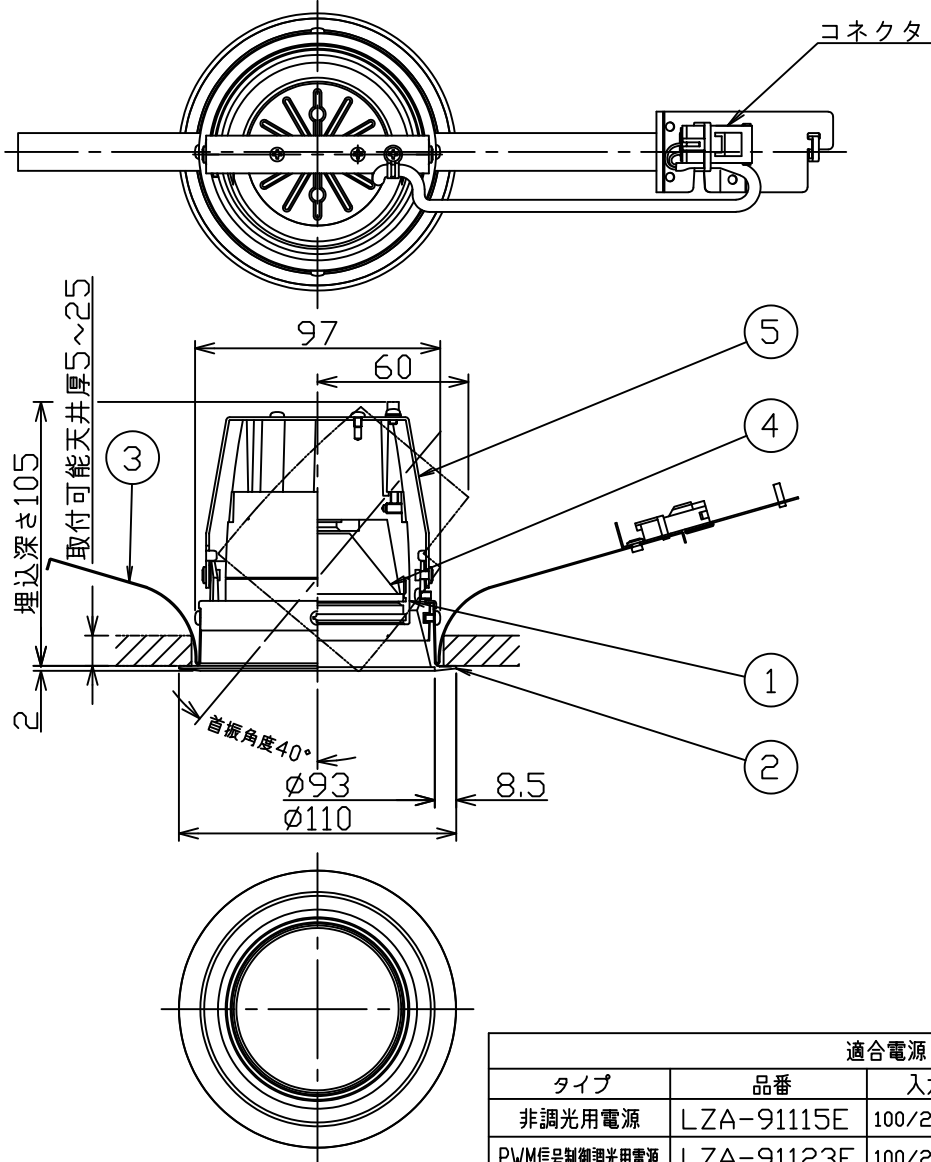

埋込穴寸法

グリーン購入法適合

**安全に関するご注意**

- この器具は、一般家庭の断热施工天井にはご使用できません。
- この器具は、一般通常環境の屋内天井埋込専用器具です。一般通常環境以外の所、浴室、サウナ風呂、屋外、湿気が多い所、傾斜天井、水気のかかる所、壁面、床面では使用しないでください。落下・感電・火災の原因になります。
- 電源電圧は、定格電圧±6%内でご使用下さい。感電・火災の原因になります。
- 電源線は器具に触れないように施工してください。誤った施工をしますと火災の原因になります。
- 断热施工の天井内に使用する場合には、下記の施工が必要です。誤った施工をしますと、火災の原因になります。屋内配線は、断热材・防音材の上側にくるようにして下さい。断热材・防音材で、器具本体の放熱穴をふさがないでください。断热材・防音材・天井材と器具は、100mm以上離してください。断热材・防音材の上部は最低200mmが必要です。住宅以外の断热施工天井でご使用の場合の施工方法

- 被照射面とは0.2m以上離してください。過熱による火災の原因となります。

- ロックウール等のやわらかい天井には取り付けしないでください。天井材破損・器具落下などの原因となります。
- ガス機器等の温度の高くなるもの上に取り付けしないでください。火災の原因になります。
- LEDにはパラツキがあり、同一型番であっても商品ごとに発光色、明るさ、点灯時間が異なる場合があります。

	標準出力
定格光束	1320Lm
LED照明器具の固有エネルギー消費効率	94.2Lm/W
LED光源寿命	40000時間

No.	部品名	材質	備考	機能	一般用	特記事項
7				取付場所	屋内天井埋込専用	1/2照度角 17° 可働範囲 首振り側のみ 40° 回転角度 350°
6				電源接続	コネクタ	
5	アーム	鋼板	白塗装	消費電力	- W 定格電圧 - V	制御レンズ付 電源別売・別置 専用調光器別売 オプションレンズ別売 リニューアルプレート別売 ダウンライト用台座別売 リニアトラック別売 シーリングアダプタ別売 スイッチ無し
4	制御レンズ	ポリカーボネイト	透明	電気容量	適合電源(別売)一覧を参照	
3	取付バネ	ステンレス板		LED付 交換不可	LED 14W(標準出力) LED 14.1W(無線調光) 演色性 Ra83 電球色(3000K)	
2	枠	アルミダイカスト	白塗装			
1	灯具	アルミダイカスト	白塗装			
No.	部品名	材質	備考	器具重量	約 0.5 kg	鹿毛 曾川 ⑤