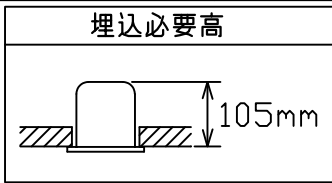

埋込穴寸法

グリーン購入法適合

安全に関するご注意

- この器具は、一般家庭の断热施工天井にはご使用できません。
 - この器具は、一般通常環境の屋内天井埋込専用器具です。一般通常環境以外の所、浴室、サウナ風呂、屋外、湿気が多い所、傾斜天井、水気のかかる所、壁面、床面では使用しないでください。落下・感電・火災の原因になります。
 - 電源電圧は、定格電圧±6%内でご使用下さい。感電・火災の原因になります。
 - 電源線は器具に触れないように施工してください。誤った施工をしますと火災の原因になります。
 - 断热施工の天井内に使用する場合には、下記の施工が必要です。誤った施工をしますと、火災の原因になります。屋内配線は、断热材・防音材の上側にくるようにして下さい。断热材・防音材で、器具本体の放熱穴をふさがしないでください。断热材・防音材・天井材と器具は、100mm以上離してください。断热材・防音材の上部は最低200mmが必要です。住宅以外の断热施工天井でご使用の場合の施工方法
-
- 被照射面とは0.2m以上離してください。過熱による火災の原因となります。
-
- ロックウール等のやわらかい天井には取り付けしないでください。天井材破損・器具落下などの原因となります。
 - ガス機器等の温度の高くなるもの上に取り付けしないでください。火災の原因となります。
 - LEDにはパツキがあり、同一型番であっても商品ごとに発光色、明るさ、点灯時間が異なる場合があります。