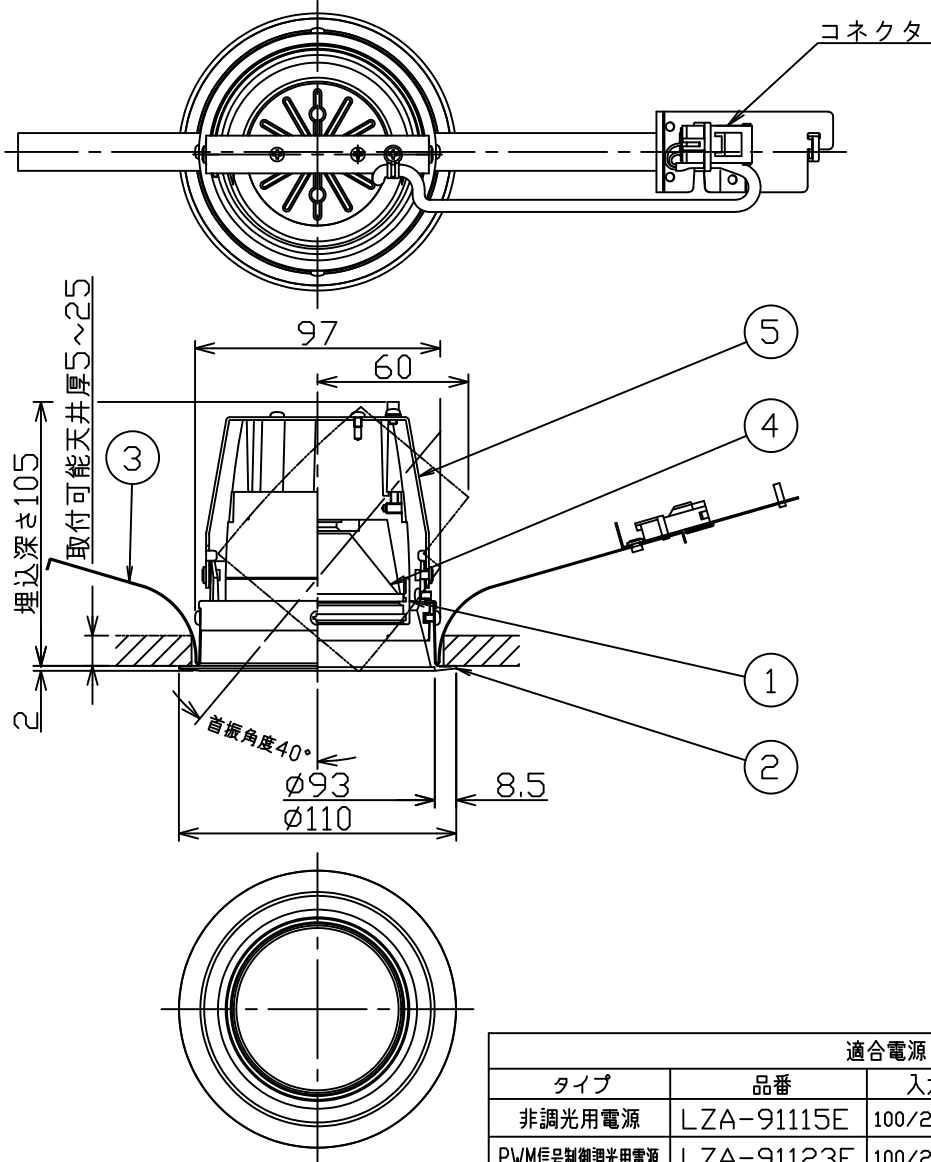

埋込穴寸法

グリーン購入法適合

安全に関するご注意

- この器具は、一般家庭の断热施工天井にはご使用できません。
 - この器具は、一般通常環境の屋内天井埋込専用器具です。一般通常環境以外の所、浴室、サウナ風呂、屋外、湿気が多い所、傾斜天井、水気のかかる所、壁面、床面では使用しないでください。落下・感電・火災の原因になります。
 - 電源電圧は、定格電圧±6%内でご使用下さい。感電・火災の原因になります。
 - 電源線は器具に触れないように施工してください。誤った施工をしますと火災の原因になります。
 - 断热施工の天井内に使用する場合には、下記の施工が必要です。誤った施工をしますと、火災の原因になります。屋内配線は、断热材・防音材の上側にくるようにして下さい。断热材・防音材で、器具本体の放熱穴をふさがしないでください。断热材・防音材・天井材と器具は、100mm以上離してください。断热材・防音材の上部は最低200mmが必要です。住宅以外の断热施工天井でご使用の場合の施工方法
-
- 被照射面とは0.2m以上離してください。過熱による火災の原因となります。
-
- ロックウール等のやわらかい天井には取り付けしないでください。天井材破損・器具落下などの原因となります。
 - ガス機器等の温度の高くなるもの上に取り付けしないでください。火災の原因となります。
 - LEDにはパツキがあり、同一型番であっても商品ごとに発光色、明るさ、点灯時間が異なる場合があります。

	標準出力
定格光束	1260Lm
LED照明器具の固有エネルギー消費効率	90.0Lm/W
LED光源寿命	40000時間

タイプ	品番	入力電圧	電気容量	埋込必要高
非調光用電源	LZA-91115E	100/200/242V	16/19/23VA	105mm
PWM信号制御調光用電源	LZA-91123E	100/200/242V	16/17/18VA	135mm
0%~100%調光用電源	LZA-93023	100/200/242V	27/35/37VA	135mm
DALI調光電源	LZA-93005	100/200/242V	17/17/18VA	135mm
位相制御調光用電源	LZA-91120E	100V専用	17VA	120mm
無線調光用電源	LZA-93380	100/200/242V	16/16/17VA	140mm

No.	部品名	材質	備考	機能	一般用	特記事項
7				取付場所	屋内天井埋込専用	1/2照度角 30° 可働範囲 首振り側のみ 40° 回転角度 350° 制御レンズ付 電源別売・別置 専用調光器別売 オプションレンズ別売 リニューアルプレート別売 ダウンライト用台座別売 リアアタック別売 シーリングアダプタ別売 スイッチ無し
6				電源接続	コネクタ	
5	アーム	鋼板	黒塗装	消費電力	- W 定格電圧 - V	
4	制御レンズ	ポリカーボネイト	透明	電気容量	適合電源(別売)一覧を参照	
3	取付バネ	ステンレス板		LED付 交換不可	LED 14W(標準出力) LED 14.1W(無線調光) 演色性 Ra83 電球色(2700K)	
2	枠	アルミダイカスト	黒塗装			
1	灯具	アルミダイカスト	黒塗装			
No.	部品名	材質	備考	器具重量	約 0.5 kg	鹿毛 曾川 ⑤