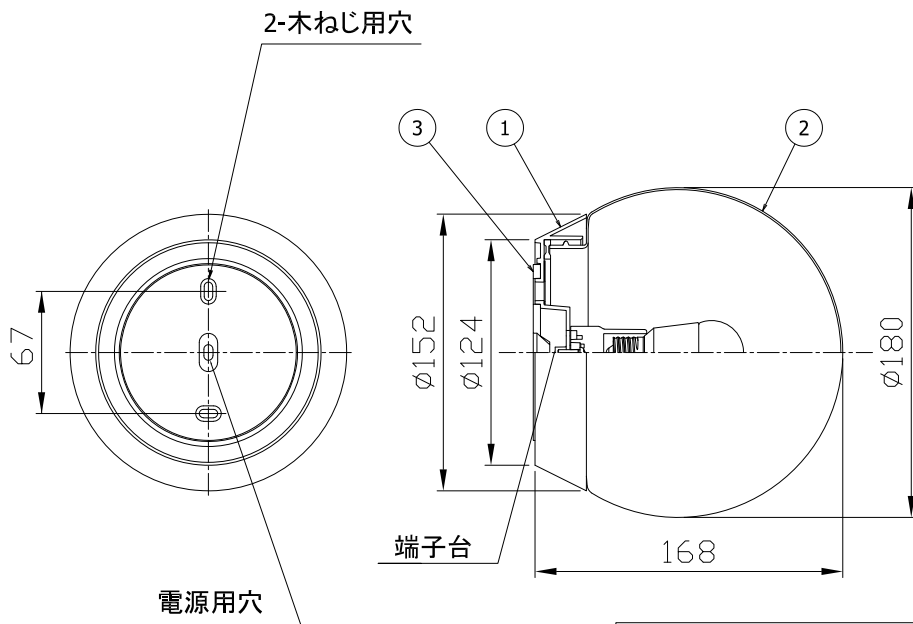

姿図

### ⚠ 安全に関するご注意

- この器具は、一般通常環境の屋内防湿形天井直付壁面取付兼用器具です。一般通常環境以外の所、屋外、業務浴室、サウナ風呂、床面では使用しないでください。落下・感電・火災の原因になります。
- 電源電圧は、定格電圧 ±6% 内でご使用下さい。感電・火災の原因になります。
- 器具の取付面は、ベースパッキンの大きさ以上の平らな面に仕上げして下さい。感電・火災の原因になります。
- この器具は木ねじ取付専用器具です。必ず木ねじ（2本）で補強材のある位置に取付けて下さい。落下の原因になります。

定格光束	320Lm
LED照明器具の固有エネルギー消費効率	76.1Lm/W
LED電球寿命	40000時間

機能	防湿用	特記事項				
取付場所	屋内 天井直付・壁付兼用	カバーネジ込式 調光器併用不可				
電源接続	ソケット					
消費電力	4.2 W   定格電圧   100 V					
電気容量	7VA					
LED付交換可	LED電球 4.2W 演色性 Ra82 電球色 (2700K) LDA4L-H-E17×1灯 口金 E17 大光電機(株)製	スイッチ無し				
No.	部品名	材質	備考	器具重量	約 0.4 kg	峠田 老田 ㊟