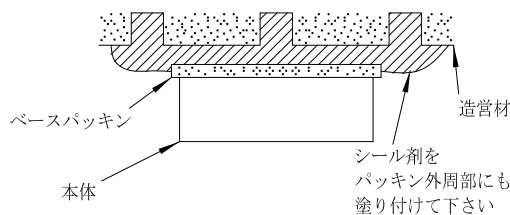

姿図

### ⚠ 安全に関するご注意

- この器具は、一般通常環境の屋内防湿形天井直付壁面取付兼用器具です。一般通常環境以外の所、屋外、業務浴室、サウナ風呂、床面では使用しないでください。落下・感電・火災の原因になります。
- 電源電圧は、定格電圧 ±6% 内でご使用下さい。感電・火災の原因になります。
- 器具の取付面は、ベースパッキンの大きさ以上の平らな面に仕上げして下さい。感電・火災の原因になります。
- この器具は木ねじ取付専用器具です。必ず木ねじ（2本）で補強材のある位置に取付けて下さい。落下の原因になります。