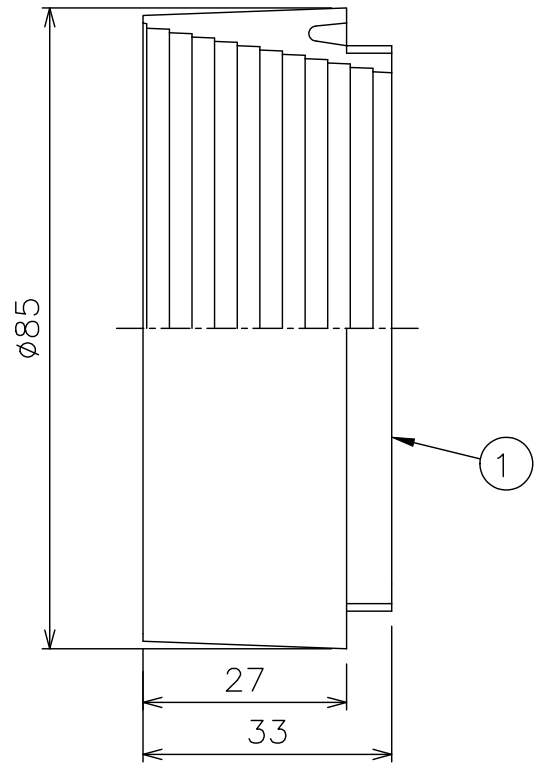

姿図

⚠ 安全に関するご注意
 ● この器具は、単体で使用できません。
 仕様図または取扱説明書に従って、適正な組合せでご使用ください。
 落下・感電・火災の原因になります。

				機 能	補助用	特記事項	
				取付場所	-		
				電源接続	-		
				消費電力	- W	定格電圧 - V	
				電気容量	-		
				LED付	-		
1	フード	アルミダイカスト	白塗装(内面黒塗装)	交換不可			
No.	部 品 名	材 質	備 考	器具重量	約 0.09 kg		鹿毛 曾川 ①