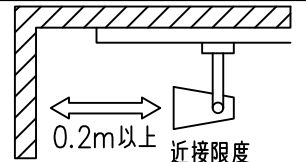

				機能	一般用	特記事項 1/2照度角 17° 制御レンズ付 調光器併用不可
				取付場所	屋内 ルミライン取付専用	
				電源接続	ルミライン用プラグ	
				消費電力	14 W 定格電圧 100 V	③
4	レンズ	ポリカーボネート	透明	電気容量	23VA	
3	灯具	アルミダイカスト	黒塗装	LED 付 交換不可	LED14W 演色性 Ra83 温白色 (3500K)	
2	アーム	アルミダイカスト	黒塗装			
1	電源ケース	ポリカーボネート	黒			
No.	部品名	材質	備考	器具重量	約 0.7 kg	鹿毛 狩野