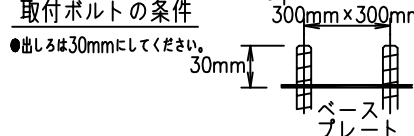

定格光束	1210Lm
LED照明器具の固有エネルギー消費効率	83.4Lm/W
LED光源寿命	40000時間

安全に関するご注意

- 一般通常環境以外の所、サウナ風呂や業務用浴室では使用しないでください。感電・火災の原因になります。
- この器具は、ボルト取付専用器具です。必ずM10の取付ボルト(別途)をご使用ください。
- くぼ地等水のたまる場所、冠水のおそれのある場所、下地のやわらかい場所、車面等の荷重がかかる場所には施工しないでください。絶縁不良・故障の原因となります。
- 設置の際は電源配管工事、排水処理工事、第三種接地工事をJIS C 3653(電力用ケーブルの地中埋設の施工法)に基づいて行ってください。感電・火災の原因になります。
- 埋込穴は十分な排水処理を行ってください。

近接限度 0.1m以上

機能			防雨・防湿用			特記事項
7			取付場所	屋外 地中埋込専用		
6			電源接続	□出線		
5			消費電力	14.5W	定格電圧 100 V	
4			電気容量	24 VA		
3	カバー	強化ガラス 透明	LED付 交換不可	LED 14.5W 演色性Ra83 白色(4000K)		スイッチ無し
2	枠	ステンレス ヘアライン				
1	本体	ステンレス 脱脂				
No.	部品名	材質	備考	器具重量	約 7.0 kg	鹿毛 谷口 ④