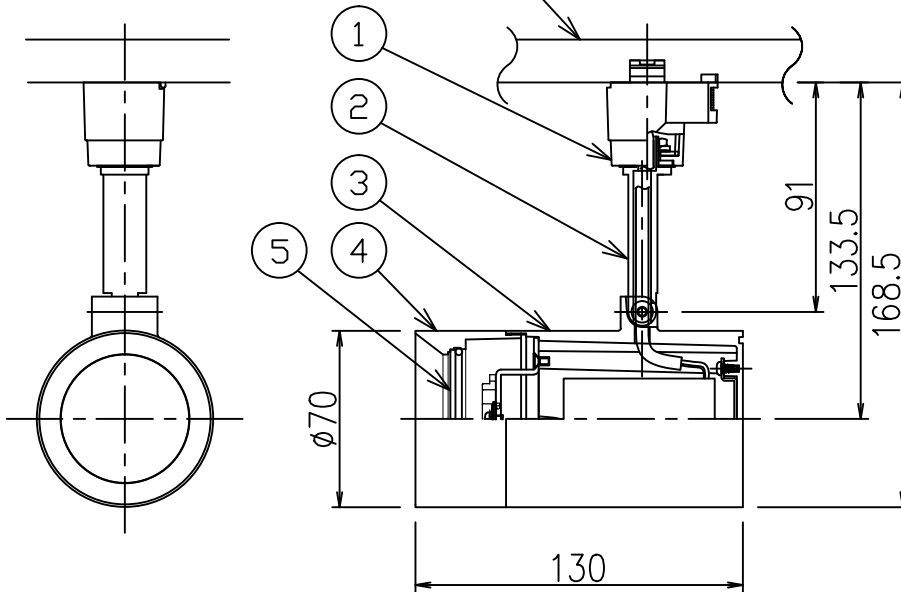

ルミライン(配線ダクト)別売

**▲ ダクトレールの壁面取付について**

ダクトレールを壁面に取付ける場合は下記制限があります。厳守の上、ご使用ください。(電気設備技術基準解釈第165条)

- 直付専用のダクトレールをご使用ください。
- 人が容易に触れるおそれのない場所(床面から1.8m超)に取付けてください。
- 必ず横向きでご使用ください。
- 直付専用のダクトレールをご使用ください。
- 突起部が下になるように取付けてください。
- 必ずダクトレールカバーを付けて、塵埃の侵入を防いでください。

**▲ 安全に関するご注意**

- この器具は、一般通常環境の屋内配線ダクト取付専用器具です。一般通常環境以外の所、屋外、湿気の多い所、水気のかかる所、床面では使用しないでください。落下・感電・火災の原因になります。
- 電源電圧は、定格電圧±6%内でご使用下さい。感電・火災の原因になります。
- 被照射面までの距離は器具本体表示または説明書に従って0.1m以上離して施工してください。被照射物の変質・変色または火災の原因になります。

定格光束	440Lm
LED照明器具の固有エネルギー消費効率	54.3Lm/W
LEDモジュール寿命	40000時間

				機能 一般用			特記事項 1/2照度角60° 調光器併用不可 注)壁付の際は「ダクトレールの壁面取付について」を厳守のうえ ご使用ください。
7				取付場所	屋内 ルミライン取付専用		
6				電源接続	ルミライン用プラグ		
5	カバー	アクリル	乳白(一部マット)	消費電力	8.1 W	定格電圧 100 V	
4	不透過カバー	アルミダイカスト	黒塗装	電気容量	14 VA		
3	灯具	アルミダイカスト	黒塗装	LED 付 交換不可	LED8.1W 演色性 Ra83 電球色 2700K		
2	自在器	アルミダイカスト	黒塗装		スイッチ無し		
1	プラグ	ポリカーボネート	黒				
No.	部品名	材質	備考	器具重量	約 0.6 kg	峠田 谷口 ㊷	