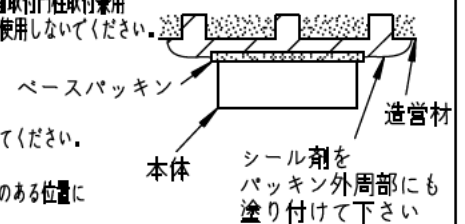

姿図

安全に関するご注意

- この器具は、一般通常環境の屋内屋外用防雨防湿形天井直付壁面取付門柱取付兼用器具です。一般通常環境以外の所、乗務浴室、浴室、サウナ風呂では使用しないでください。落下・感電・火災の原因になります。
- 電源電圧は、定格電圧±6%内でご使用ください。感電・火災の原因になります。
- 器具の取付面は、ベースパッキンの大きさ以上の平らな面に仕上げてください。感電・火災の原因になります。
- この器具は木ねじ取付専用器具です。必ず木ねじ(2本)で補強材のある位置に取り付けてください。落下の原因になります。

定格光束	320Lm
LED照明器具の固有エネルギー消費効率	76.1Lm/W
LED光源寿命	40000時間

				機能	防雨防湿用	特記事項
				取付場所	屋内屋外 天井直付壁付門柱兼用	
				電源接続	端子台	
				消費電力	4.2 W	定格電圧 100 V
				電気容量	7 VA	
4	ガード	アルミダイカスト	ラスティーブラウン レザートーン塗装	LED 付 交換可	LED電球4.2W 演色性 Ra82 電球色(2700K) LDA4L-H-E17/40/2783x1φ E17 大光電機(株)製	スイッチ無し
3	カバー	ガラス	透明			
2	本体	アルミダイカスト	ラスティーブラウン レザートーン塗装			
1	ベースパッキン	EPTスポンジ	黒			
No.	部品名	材質	備考	器具重量	約 0.7 kg	峠田 河合 ⑥