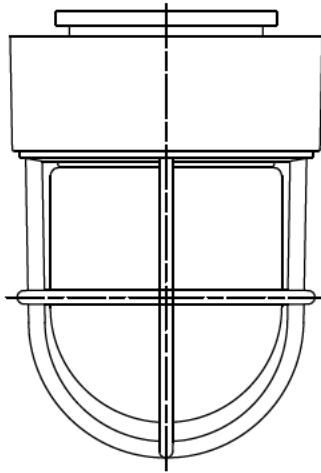

姿図

安全に関するご注意

- この器具は、一般通常環境の屋内屋外用防雨防湿形天井直付壁面取付門柱取付兼用器具です。一般通常環境以外の所、乗務浴室、浴室、サウナ風呂では使用しないでください。落下・感電・火災の原因になります。
- 電源電圧は、定格電圧±6%内でご使用ください。感電・火災の原因になります。
- 器具の取付面は、ベースパッキンの大きさ以上の平らな面に仕上げてください。感電・火災の原因になります。
- この器具は木ねじ取付専用器具です。必ず木ねじ(2本)で補強材のある位置に取り付けてください。落下の原因になります。

定格光束	320Lm
LED照明器具の固有エネルギー消費効率	76.1Lm/W
LED光源寿命	40000時間

				機能	防雨防湿用	特記事項
				取付場所	屋内屋外 天井直付壁付門柱兼用	
				電源接続	端子台	
				消費電力	4.2 W	定格電圧 100 V
				電気容量	7 VA	
4	ガード	アルミダイカスト	ラスティーブラウン レザートーン塗装	LED 付 交換可	LED電球4.2W 演色性 Ra82 電球色(2700K) LDA4L-H-E17/40/2783x1φ E17 大光電機(株)製	スイッチ無し
3	カバー	ガラス	透明			
2	本体	アルミダイカスト	ラスティーブラウン レザートーン塗装			
1	ベースパッキン	EPTスポンジ	黒			
No.	部品名	材質	備考	器具重量	約 0.7 kg	峠田 河合 ⑥