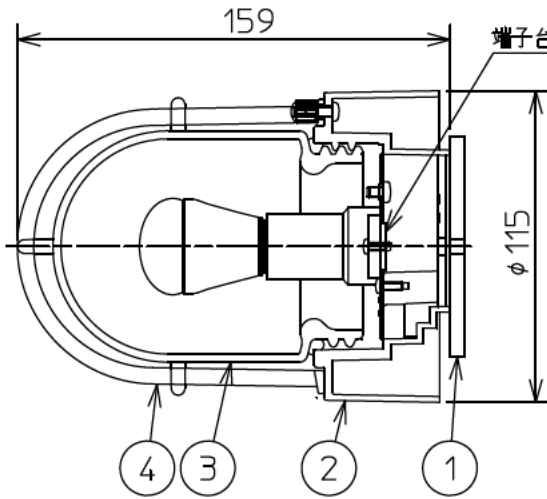

姿図

安全に関するご注意

- この器具は、一般通常環境の屋内屋外用防雨防湿形天井直付壁面取付門柱取付兼用器具です。一般通常環境以外の所、乗務浴室、浴室、サウナ風呂では使用しないでください。落下・感電・火災の原因になります。
- 電源電圧は、定格電圧±6%内でご使用ください。感電・火災の原因になります。
- 器具の取付面は、ベースパッキンの大きさ以上の平らな面に仕上げてください。感電・火災の原因になります。
- この器具は木ねじ取付専用器具です。必ず木ねじ(2本)で補強材のある位置に取り付けてください。落下の原因になります。

定格光束	320Lm
LED照明器具の固有エネルギー消費効率	76.1Lm/W
LED光源寿命	40000時間

				機能	防雨防湿用	特記事項
				取付場所	屋内屋外 天井直付壁付門柱兼用	
				電源接続	端子台	
				消費電力	4.2 W	定格電圧 100 V
				電気容量	7 VA	
4	ガード	アルミダイカスト	ラスティーブラウン レザートーン塗装	LED 付 交換可	LED電球4.2W 演色性 Ra82 電球色(2700K) LDA4L-H-E17/40/2783x1φ E17 大光電機(株)製	スイッチ無し
3	カバー	ガラス	透明			
2	本体	アルミダイカスト	ラスティーブラウン レザートーン塗装			
1	ベースパッキン	EPTスポンジ	黒			
No.	部品名	材質	備考	器具重量	約 0.7 kg	峠田 河合 ⑥