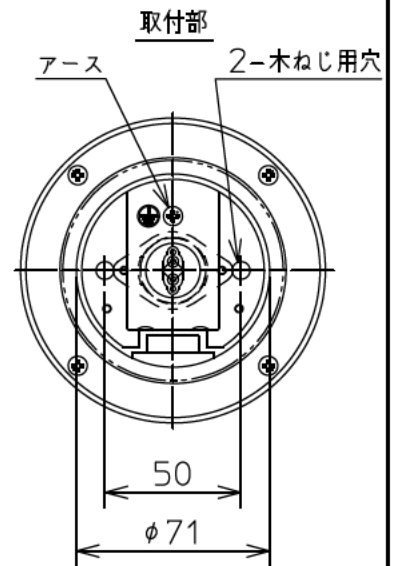

姿図

安全に関するご注意

- この器具は、一般通常環境の屋内屋外用防雨防湿形天井直付壁面取付門柱取付兼用器具です。一般通常環境以外の所、乗務浴室、浴室、サウナ風呂では使用しないでください。落下・感電・火災の原因になります。
- 電源電圧は、定格電圧±6%内でご使用ください。感電・火災の原因になります。
- 器具の取付面は、ベースパッキンの大きさ以上の平らな面に仕上げてください。感電・火災の原因になります。
- この器具は木ねじ取付専用器具です。必ず木ねじ(2本)で補強材のある位置に取り付けてください。落下の原因になります。

定格光束	320Lm
LED照明器具の固有エネルギー消費効率	76.1Lm/W
LED光源寿命	40000時間

				機能	防雨防湿用	特記事項
				取付場所	屋内屋外 天井直付壁付門柱兼用	
				電源接続	端子台	
				消費電力	4.2 W	定格電圧 100 V
				電気容量	7 VA	
4	ガード	アルミダイカスト	ラスティーブラウン レザートーン塗装	LED 付 交換可	LED電球4.2W 演色性 Ra82 電球色(2700K) LDA4L-H-E17/40/2783x1φ E17 大光電機(株)製	スイッチ無し
3	カバー	ガラス	透明			
2	本体	アルミダイカスト	ラスティーブラウン レザートーン塗装			
1	ベースパッキン	EPTスポンジ	黒			
No.	部品名	材質	備考	器具重量	約 0.7 kg	峠田 河合 ⑥