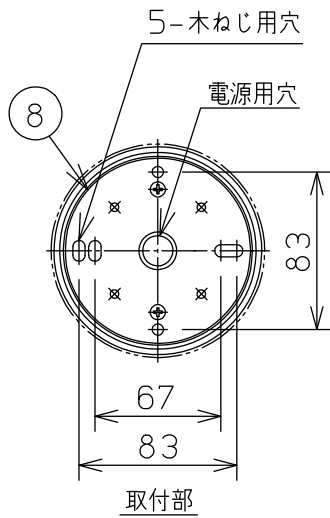

姿図

⚠ 安全に関するご注意

- この器具は、一般通常環境の屋外防雨形天井取付・壁面取付・床面取付兼用器具です。一般通常環境以外の所、天井、傾斜天井、サウナ風呂、床面では使用しないでください。落下・感電・火災の原因になります。
- 電源電圧は、定格電圧±6%内でご使用下さい。感電・火災の原因になります。
- 器具の取付面は、ベースパッキンの大きさ以上の平らな面に仕上げてください。感電・火災の原因になります。
- この器具は木ねじ取付専用器具です。必ず木ねじ(2本)で補強材のある位置に取付けて下さい。落下の原因になります。

定格光束	1280Lm
LED照明器具の固有エネルギー消費効率	75.2Lm/W
LED光源寿命	40000時間

No.	部品名	材質	備考	機能	防雨用	特記事項
8	取付座	ステンレス		機能	防雨用	特記事項 1/2照度角 25° 制御レンズ付 調光器併用不可
7	ベースパッキン	シリコン	黒	取付場所	屋外 天井取付・壁面取付・床面取付兼用	
6	ツマミ	アルミダイカスト	黒塗装	電源接続	口出し線	
5	フランジ	アルミダイカスト	黒塗装	消費電力	17 W 定格電圧 100 V	
4	アーム	アルミダイカスト	黒塗装	電気容量	28 VA	スイッチ無し
3	本体	アルミダイカスト	黒塗装	LED付 交換不可	LED 8.5W×2灯 演色性 Ra83 電球色 (2700K)	
2	制御レンズ	アクリル	透明			
1	前面ガラス	強化ガラス	透明	器具重量	約 1.7 kg	②