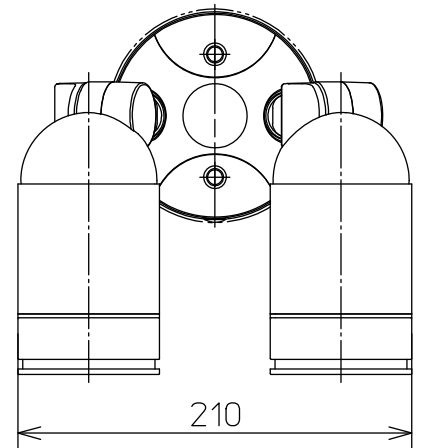

姿図

⚠ 安全に関するご注意

- この器具は、一般通常環境の屋外防雨形天井取付・壁面取付・床面取付兼用器具です。一般通常環境以外の所、天井、傾斜天井、サウナ風呂、床面では使用しないでください。落下・感電・火災の原因になります。
- 電源電圧は、定格電圧±6%内でご使用下さい。感電・火災の原因になります。
- 器具の取付面は、ベースパッキンの大きさ以上の平らな面に仕上げてください。感電・火災の原因になります。
- この器具は木ねじ取付専用器具です。必ず木ねじ(2本)で補強材のある位置に取付けて下さい。落下の原因になります。

定格光束	1280Lm
LED照明器具の固有エネルギー消費効率	75.2Lm/W
LED光源寿命	40000時間

No.	部品名	材質	備考	機能	防雨用	特記事項
8	取付座	ステンレス		機能	防雨用	特記事項 1/2照度角 25° 制御レンズ付 調光器併用不可
7	ベースパッキン	シリコン	黒	取付場所	屋外 天井取付・壁面取付・床面取付兼用	
6	ツマミ	アルミダイカスト	黒塗装	電源接続	口出し線	
5	フランジ	アルミダイカスト	黒塗装	消費電力	17 W 定格電圧 100 V	
4	アーム	アルミダイカスト	黒塗装	電気容量	28 VA	スイッチ無し
3	本体	アルミダイカスト	黒塗装	LED付 交換不可	LED 8.5W×2灯 演色性 Ra83 電球色 (2700K)	
2	制御レンズ	アクリル	透明			
1	前面ガラス	強化ガラス	透明	器具重量	約 1.7 kg	②