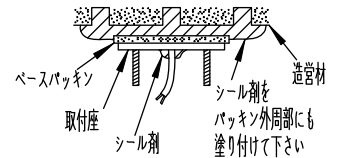

姿図

⚠ 安全に関するご注意

- この器具は、一般通常環境の屋外防雨形天井取付・壁面取付・床面取付兼用器具です。一般通常環境以外の所、天井、傾斜天井、サウナ風呂、床面では使用しないでください。落下・感電・火災の原因になります。
- 電源電圧は、定格電圧±6%内でご使用下さい。感電・火災の原因になります。
- 器具の取付面は、ベースパッキンの大きさ以上の平らな面に仕上げてください。感電・火災の原因になります。
- この器具は木ねじ取付専用器具です。必ず木ねじ(2本)で補強材のある位置に取付けて下さい。落下の原因になります。

定格光束	1280Lm
LED照明器具の固有エネルギー消費効率	75.2Lm/W
LED光源寿命	40000時間

No.	部品名	材質	備考	機能	防雨用	特記事項
8	取付座	ステンレス		機能	防雨用	特記事項 1/2照度角 25° 制御レンズ付 調光器併用不可
7	ベースパッキン	シリコン	黒	取付場所	屋外 天井取付・壁面取付・床面取付兼用	
6	ツマミ	アルミダイカスト	黒塗装	電源接続	口出し線	
5	フランジ	アルミダイカスト	黒塗装	消費電力	17 W 定格電圧 100 V	
4	アーム	アルミダイカスト	黒塗装	電気容量	28 VA	スイッチ無し
3	本体	アルミダイカスト	黒塗装	LED付 交換不可	LED 8.5W×2灯 演色性 Ra83 電球色 (2700K)	
2	制御レンズ	アクリル	透明			
1	前面ガラス	強化ガラス	透明	器具重量	約 1.7 kg	②