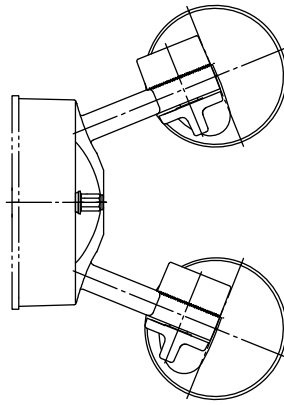

姿図

⚠ 安全に関するご注意

- この器具は、一般通常環境の屋外防雨形天井取付・壁面取付・床面取付兼用器具です。一般通常環境以外の所、天井、傾斜天井、サウナ風呂、床面では使用しないでください。落下・感電・火災の原因になります。
- 電源電圧は、定格電圧±6%内でご使用下さい。感電・火災の原因になります。
- 器具の取付面は、ベースパッキンの大きさ以上の平らな面に仕上げてください。感電・火災の原因になります。
- この器具は木ねじ取付専用器具です。必ず木ねじ(2本)で補強材のある位置に取付けて下さい。落下の原因になります。

定格光束	1280Lm
LED照明器具の固有エネルギー消費効率	75.2Lm/W
LED光源寿命	40000時間

No.	部品名	材質	備考	機能	防雨用	特記事項
8	取付座	ステンレス		機能	防雨用	特記事項 1/2照度角 25° 制御レンズ付 調光器併用不可
7	ベースパッキン	シリコン	黒	取付場所	屋外 天井取付・壁面取付・床面取付兼用	
6	ツマミ	アルミダイカスト	黒塗装	電源接続	口出し線	
5	フランジ	アルミダイカスト	黒塗装	消費電力	17 W 定格電圧 100 V	
4	アーム	アルミダイカスト	黒塗装	電気容量	28 VA	スイッチ無し
3	本体	アルミダイカスト	黒塗装	LED付 交換不可	LED 8.5W×2灯 演色性 Ra83 電球色 (2700K)	
2	制御レンズ	アクリル	透明			
1	前面ガラス	強化ガラス	透明	器具重量	約 1.7 kg	②