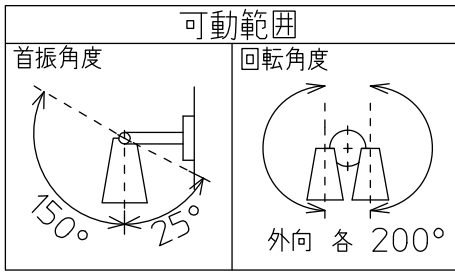

姿図

⚠ 安全に関するご注意

- この器具は、一般通常環境の屋外防雨形天井取付・壁面取付・床面取付兼用器具です。一般通常環境以外の所、天井、傾斜天井、サウナ風呂、床面では使用しないでください。落下・感電・火災の原因になります。
- 電源電圧は、定格電圧±6%内でご使用下さい。感電・火災の原因になります。
- 器具の取付面は、ベースパッキンの大きさ以上の平らな面に仕上げてください。感電・火災の原因になります。
- この器具は木ねじ取付専用器具です。必ず木ねじ(2本)で補強材のある位置に取付けて下さい。落下の原因になります。

定格光束	1280Lm
LED照明器具の固有エネルギー消費効率	75.2Lm/W
LED光源寿命	40000時間

No.	部品名	材質	備考	機能	防雨用	特記事項
8	取付座	ステンレス		機能	防雨用	特記事項 1/2照度角 25° 制御レンズ付 調光器併用不可
7	ベースパッキン	シリコン	黒	取付場所	屋外 天井取付・壁面取付・床面取付兼用	
6	ツマミ	アルミダイカスト	黒塗装	電源接続	口出し線	
5	フランジ	アルミダイカスト	黒塗装	消費電力	17 W 定格電圧 100 V	
4	アーム	アルミダイカスト	黒塗装	電気容量	28 VA	スイッチ無し
3	本体	アルミダイカスト	黒塗装	LED付 交換不可	LED 8.5W×2灯 演色性 Ra83 電球色 (2700K)	
2	制御レンズ	アクリル	透明			
1	前面ガラス	強化ガラス	透明	器具重量	約 1.7 kg	②