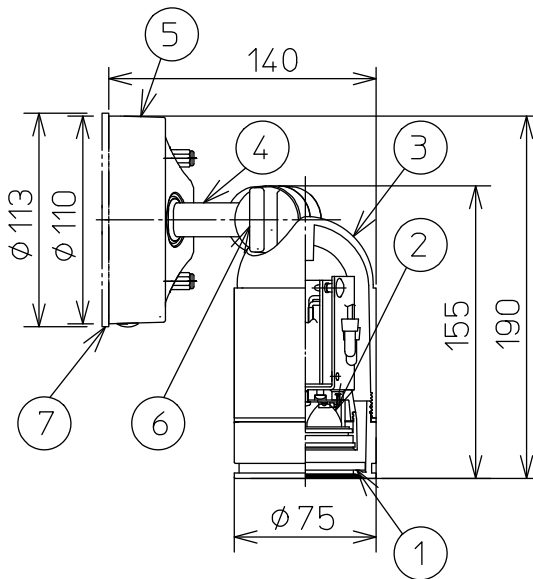

姿図

⚠ 安全に関するご注意

- この器具は、一般通常環境の屋外防雨形天井取付・壁面取付・床面取付兼用器具です。一般通常環境以外の所、天井、傾斜天井、サウナ風呂、床面では使用しないでください。落下・感電・火災の原因になります。
- 電源電圧は、定格電圧±6%内でご使用下さい。感電・火災の原因になります。
- 器具の取付面は、ベースパッキンの大きさ以上の平らな面に仕上げてください。感電・火災の原因になります。
- この器具は木ねじ取付専用器具です。必ず木ねじ(2本)で補強材のある位置に取付けて下さい。落下の原因になります。

定格光束	1280Lm
LED照明器具の固有エネルギー消費効率	75.2Lm/W
LED光源寿命	40000時間

No.	部品名	材質	備考	機能	防雨用	特記事項
8	取付座	ステンレス		機能	防雨用	特記事項 1/2照度角 25° 制御レンズ付 調光器併用不可
7	ベースパッキン	シリコン	黒	取付場所	屋外 天井取付・壁面取付・床面取付兼用	
6	ツマミ	アルミダイカスト	黒塗装	電源接続	口出し線	
5	フランジ	アルミダイカスト	黒塗装	消費電力	17 W 定格電圧 100 V	
4	アーム	アルミダイカスト	黒塗装	電気容量	28 VA	スイッチ無し
3	本体	アルミダイカスト	黒塗装	LED付 交換不可	LED 8.5W×2灯 演色性 Ra83 電球色 (2700K)	
2	制御レンズ	アクリル	透明			
1	前面ガラス	強化ガラス	透明	器具重量	約 1.7 kg	②