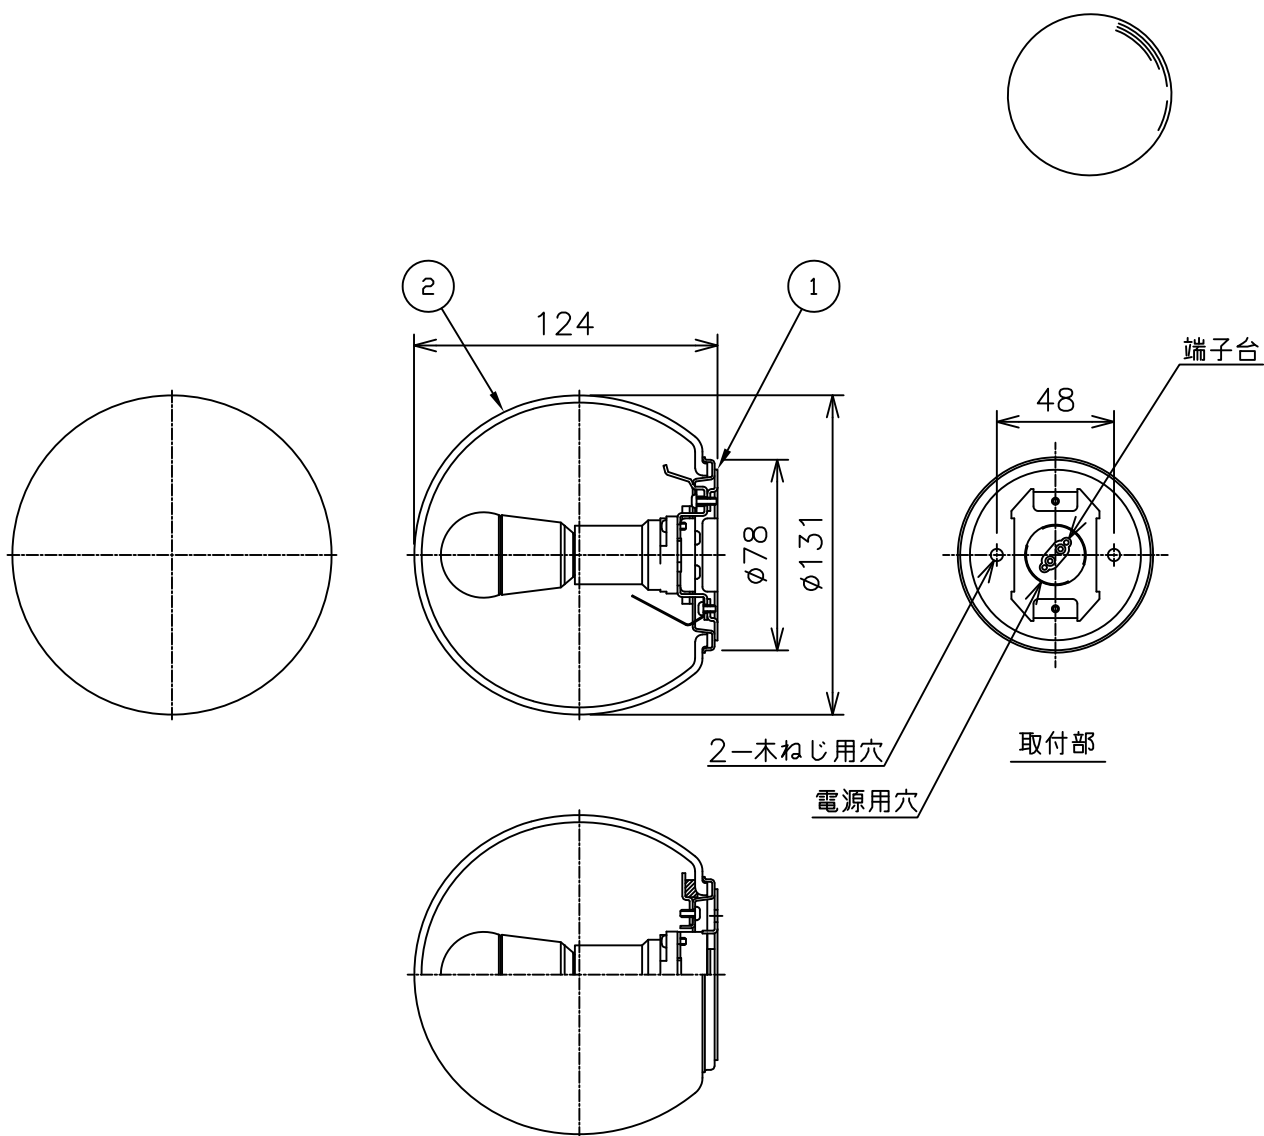

姿図

**⚠ 安全に関するご注意**

- この器具は、一般通常環境の屋内壁面取付専用器具です。一般通常環境以外の所、天井、傾斜天井、屋外、浴室、サウナ風呂、湿気の多い所、水気のかかる所、床面では使用しないでください。落下・感電・火災の原因になります。
- 電源電圧は、定格電圧±6%内でご使用下さい。感電・火災の原因になります。
- この器具は木ねじ取付専用器具です。必ず木ねじ（2本）で補強材のある位置に取付けて下さい。落下の原因になります。

定格光束	370Lm
LED照明器具の固有エネルギー消費効率	88.0Lm/W
ランプ寿命	40000時間

			機能	一般用	特記事項		
7			取付場所	屋内 壁付専用	密閉型 カバーバネ式 注) 調光器併用不可		
6		電源接続	端子台				
5		消費電力	4.2 W	定格電圧			100 V
4		電気容量	7 VA				
3			適合ランプ	LED電球 4.2W 演色性Ra82 電球色(2700K)	スイッチ無し		
2	カバー	ガラス	乳白消し	(付) 別売 LDA4L-H-E17x1灯付 E17			
1	取付板	鋼板	白塗装	大光電機(株)製			
No.	部品名	材質	備考	器具重量	約 0.6 kg	松原 老田 ④	