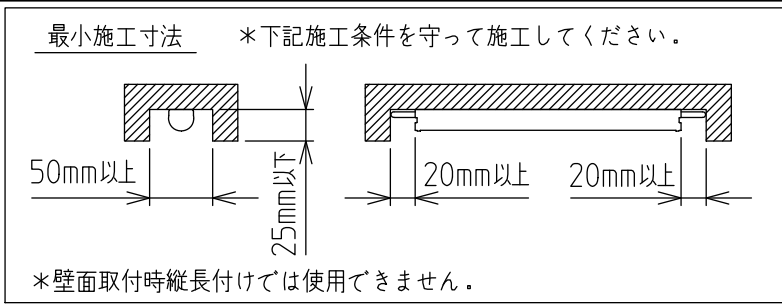

姿図

グリーン購入法適合

定格光束	1700Lm
LED照明器具の固有エネルギー消費効率	100.0Lm/W
LEDモジュール寿命	40000時間

⚠ 安全に関するご注意

- この器具は、一般通常環境の屋内什器取付専用器具です。一般通常環境以外の所、屋外、湿気の多い所、水気のかかる所では使用しないでください。落下・感電・火災の原因になります。
- 電源電圧は、定格電圧±6%内でご使用ください。感電・火災の原因になります。
- 被照射面とは0.1m以上離してください。過熱による火災の原因になります。

				機能	一般用	特記事項
7				取付場所	屋内 什器取付専用	取付位置 天面・壁面(横長付)・底面付兼用 ※別売部品 マグネット取付用金具(LZA-92853) 取付ホルダー(LZA-92852) 延長ケーブル(LZA-91322) (注)連結最終の送り側コネクタに 終端コネクタ(別売電源に付属) を接続しないと点灯しません。 スイッチ無し
6			電源接続	コネクタ		
5	送り側コネクタ	ナイロン66		消費電力	17 W 定格電圧 - V	
4	入力側コネクタ	ナイロン66		電気容量	適合電源(別売)一覧を参照	
3	エンドキャップ	ポリカーボネート	乳白	LED 付 交換不可	LED17W 演色性 Ra93 電球色(2700K)	
2	カバー	ポリカーボネート	乳白			
1	本体	アルミ型材	シルバーアルマイト			
No.	部品名	材質	備考	器具重量	約 0.2 kg	谷口 藤山 ⑤