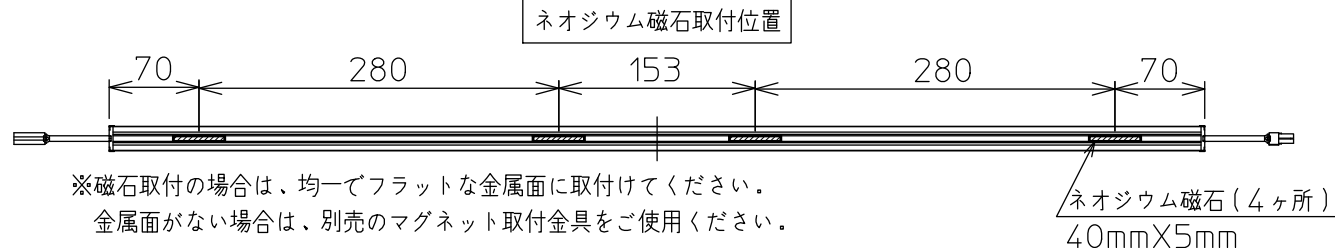

姿図

グリーン購入法適合

定格光束	1700Lm
LED照明器具の固有エネルギー消費効率	100.0Lm/W
LEDモジュール寿命	40000時間

⚠ 安全に関するご注意

- この器具は、一般通常環境の屋内什器取付専用器具です。一般通常環境以外の所、屋外、湿気の多い所、水気のかかる所では使用しないでください。落下・感電・火災の原因になります。
- 電源電圧は、定格電圧±6%内でご使用ください。感電・火災の原因になります。
- 被照射面とは0.1m以上離してください。過熱による火災の原因になります。

				機能	一般用	特記事項
7				取付場所	屋内 什器取付専用	取付位置 天面・壁面(横長付)・底面付兼用 ※別売部品 マグネット取付用金具(LZA-92853) 取付ホルダー(LZA-92852) 延長ケーブル(LZA-91322) (注)連結最終の送り側コネクタに 終端コネクタ(別売電源に付属) を接続しないと点灯しません。 スイッチ無し
6			電源接続	コネクタ		
5	送り側コネクタ	ナイロン66		消費電力	17 W 定格電圧 - V	
4	入力側コネクタ	ナイロン66		電気容量	適合電源(別売)一覧を参照	
3	エンドキャップ	ポリカーボネート	乳白	LED 付 交換不可	LED17W 演色性 Ra93 電球色(2700K)	
2	カバー	ポリカーボネート	乳白			
1	本体	アルミ型材	シルバーアルマイト			
No.	部品名	材質	備考	器具重量	約 0.2 kg	谷口 藤山 ⑤