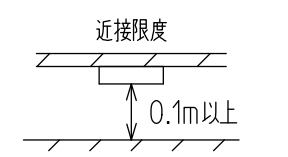

姿図

グリーン購入法適合

定格光束	1700Lm
LED照明器具の固有エネルギー消費効率	100.0Lm/W
LEDモジュール寿命	40000時間

⚠ 安全に関するご注意

- この器具は、一般通常環境の屋内什器取付専用器具です。一般通常環境以外の所、屋外、湿気の多い所、水気のかかる所では使用しないでください。落下・感電・火災の原因になります。
- 電源電圧は、定格電圧±6%内でご使用ください。感電・火災の原因になります。
- 被照射面とは0.1m以上離してください。過熱による火災の原因になります。