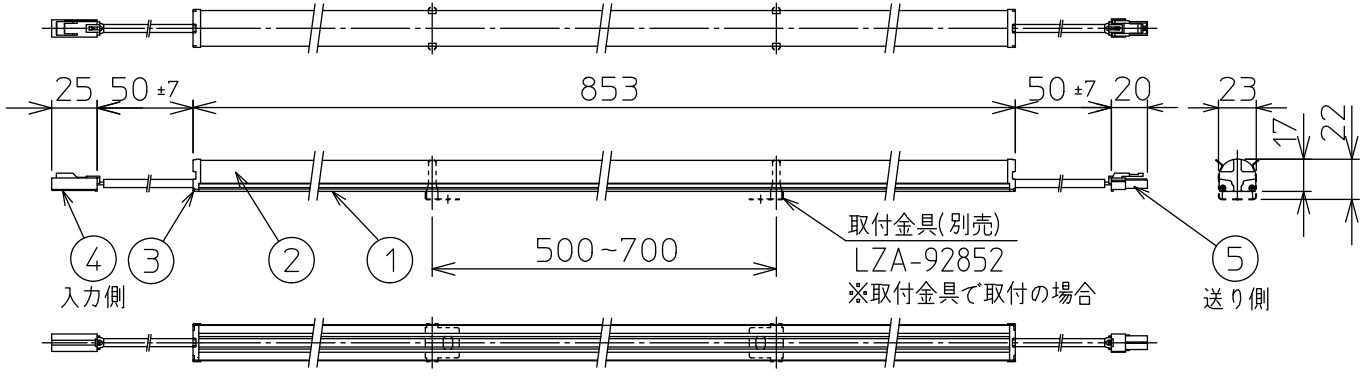

姿図

グリーン購入法適合

定格光束	1700Lm
LED照明器具の固有エネルギー消費効率	100.0Lm/W
LEDモジュール寿命	40000時間

⚠ 安全に関するご注意

- この器具は、一般通常環境の屋内什器取付専用器具です。一般通常環境以外の所、屋外、湿気の多い所、水気のかかる所では使用しないでください。落下・感電・火災の原因になります。
- 電源電圧は、定格電圧±6%内でご使用ください。感電・火災の原因になります。
- 被照射面とは0.1m以上離してください。過熱による火災の原因になります。

適合電源(別売)一覧

タイプ	品番	連結可能台数	入力電圧	消費電力	電気容量
L5400 ~L3300用	(非調光) LZA-92398 (PWM調光) LZA-92401	6~4台	100/200/242V	(6台連結時) 89/86/87W (4台連結時) 60/59/59W	(6台連結時) 90/88/89VA (4台連結時) 60/60/63VA
L3300 ~L2100用	(非調光) LZA-92397 (PWM調光) LZA-92400	3台	100/200/242V	(3台連結時) 44/44/44W	(3台連結時) 44/45/46VA
L1800 ~L600用	(非調光) LZA-92396 (PWM調光) LZA-92399	2~1台	100/200/242V	(2台連結時) 31/31/31W (1台連結時) 17/17/18W	(2台連結時) 31/31/32VA (1台連結時) 17/18/19VA

				機能	一般用	特記事項
7				取付場所	屋内 什器取付専用	取付位置 天面・壁面(横長付)・底面付兼用 ※別売部品 マグネット取付用金具(LZA-92853) 取付ホルダー(LZA-92852) 延長ケーブル(LZA-91322) (注)連結最終の送り側コネクタに 終端コネクタ(別売電源に付属) を接続しないと点灯しません。 スイッチ無し
6			電源接続	コネクタ		
5	送り側コネクタ	ナイロン66		消費電力	17 W 定格電圧 - V	
4	入力側コネクタ	ナイロン66		電気容量	適合電源(別売)一覧を参照	
3	エンドキャップ	ポリカーボネート	乳白	LED 付 交換不可	LED17W 演色性 Ra93 電球色(2700K)	
2	カバー	ポリカーボネート	乳白			
1	本体	アルミ型材	シルバーアルマイト			
No.	部品名	材質	備考	器具重量	約 0.2 kg	谷口 藤山 ⑤