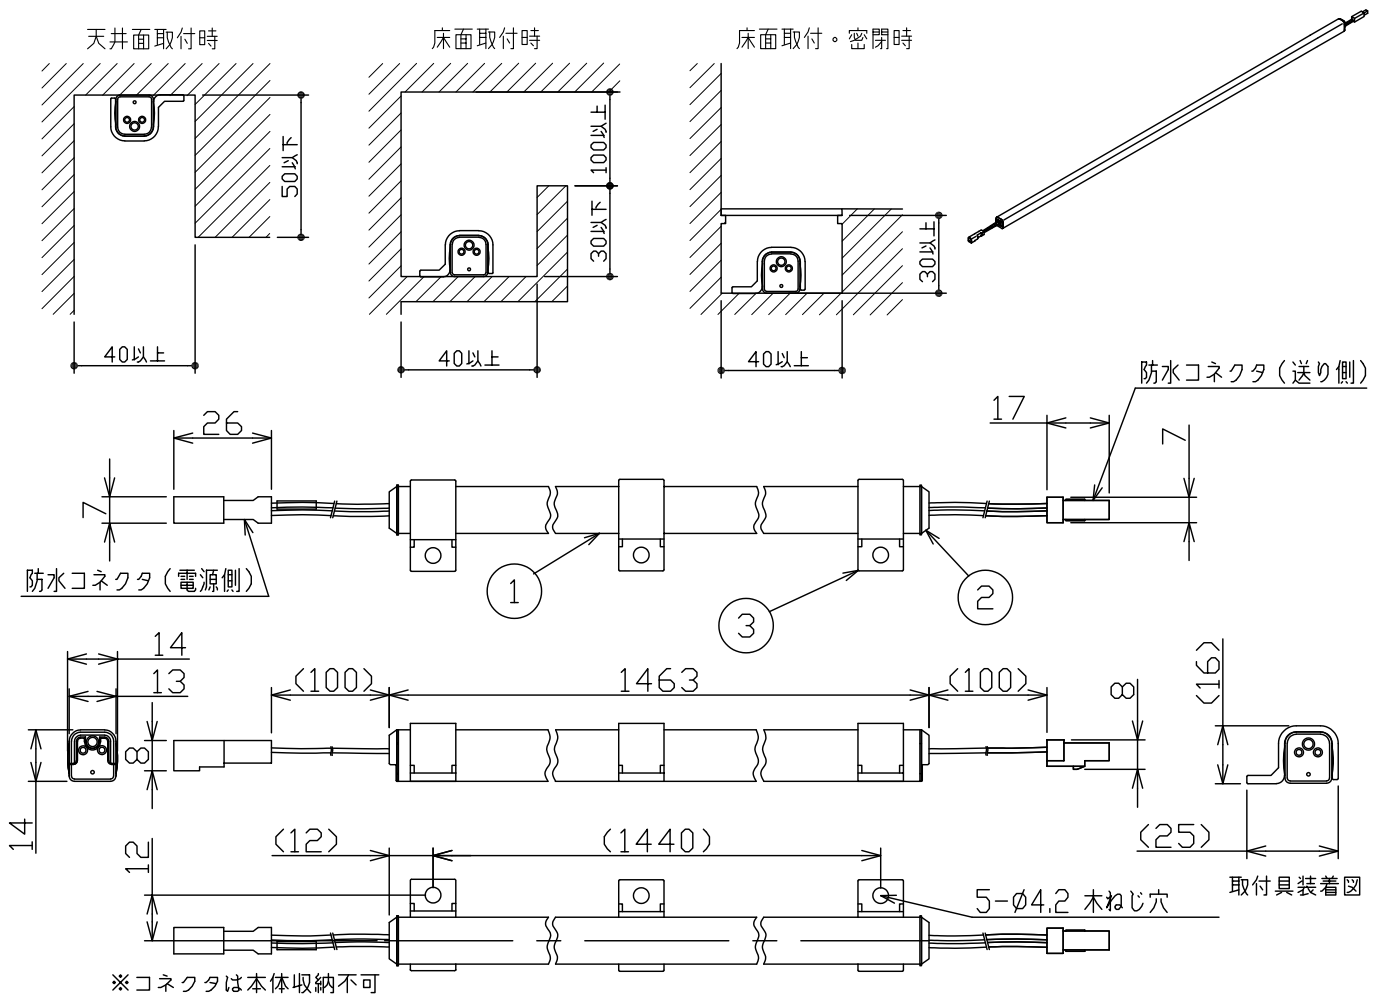

最小施工寸法・・・下記寸法は温度性能を満たす為に必要な寸法です。(光の広がりやを考慮した寸法ではありません。)
 単位: mm 施工の際は器具取付が容易に行えるようにご配慮ください。

姿図

取付部

最大延長距離について

⚠️ 安全に関するご注意

- LEDにはバツキがあり、同一型番であっても商品毎に発光色、明るさ、点灯時間(始動時間)が異なることがあります。
- この器具は、一般通常環境の屋外防雨形天井付、壁付、床付兼用器具です。一般通常環境以外の所、サウナ風呂、業務用浴室では使用しないでください。落下・感電・火災の原因になります。
- 冠水するおそれのある場所には使用しないでください。感電・火災の原因になります。
- 電源は、DC24V専用です。適合電源をご使用ください。感電・火災の原因になります。
- 電源は、接続長さ・電流量をご確認の上、適合電源でご使用ください。感電・火災の原因になります。
- この器具は木ねじ取付専用器具です。必ず木ねじ(5本)で補強材のある位置に取付けてください。落下の原因になります。

定格光束	1160Lm
LED照明器具の固有エネルギー消費効率	100.0Lm/W
LED光源寿命	40000時間

			機能	防雨・防湿用	特記事項	
7			取付場所	屋外 天井付・壁付(横向)・床付兼用	・DC24V専用 ・連結用 ・直列連結最大10mまで ・直流電源装置が別途必要です。 ・電源装置別売(DP-40172)(屋外用・非調光) ・電源装置別売(DP-39105)(屋内用・非調光) ※適合電源装置の仕様図を必ずご覧ください。 ・電源接続ケーブル別売(DP-40169) ・延長ケーブル別売(DP-40170) ・調光ドライバ別売(LZA-39105、40172使用時)	
6			電源接続	コネクタ		
5			消費電力	11.6W 定格電圧 DC24V		
4			電気容量	11.6VA		
3	取付具	ポリカーボネート	LED付交換不可	LED 11.6W 演色性 Ra82 温白色(3500K)	スイッチ無し	
2	エンドキャップ	ポリカーボネート				
1	ケース	ポリカーボネート				
No.	部品名	材質	備考	器具重量	約 0.14kg	峠田 森 ④