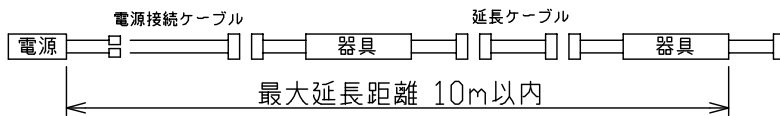

最小施工寸法・・・下記寸法は温度性能を満たす為に必要な寸法です。(光の広がりやを考慮した寸法ではありません。)
 単位: mm 施工の際は器具取付が容易に行えるようにご配慮ください。

姿図

取付部

最大延長距離について

⚠️ 安全に関するご注意

- LEDにはバツキがあり、同一型番であっても商品毎に発光色、明るさ、点灯時間(始動時間)が異なることがあります。
- この器具は、一般通常環境の屋外防雨形天井付、壁付、床付兼用器具です。一般通常環境以外の所、サウナ風呂、業務用浴室では使用しないでください。落下・感電・火災の原因になります。
- 冠水するおそれのある場所には使用しないでください。感電・火災の原因になります。
- 電源は、DC24V専用です。適合電源をご使用ください。感電・火災の原因になります。
- 電源は、接続長さ・電流量をご確認の上、適合電源でご使用ください。感電・火災の原因になります。
- この器具は木ねじ取付専用器具です。必ず木ねじ(5本)で補強材のある位置に取付けてください。落下の原因になります。

定格光束	1160Lm
LED照明器具の固有エネルギー消費効率	100.0Lm/W
LED光源寿命	40000時間

			機能	防雨・防湿用	特記事項	
7			取付場所	屋外 天井付・壁付(横向)・床付兼用	・DC24V専用 ・連結用 ・直列連結最大10mまで ・直流電源装置が別途必要です。 ・電源装置別売(DP-40172)(屋外用・非調光) ・電源装置別売(DP-39105)(屋内用・非調光) ※適合電源装置の仕様図を必ずご覧ください。 ・電源接続ケーブル別売(DP-40169) ・延長ケーブル別売(DP-40170) ・調光ドライバ別売(LZA-39105、40172使用時)	
6			電源接続	コネクタ		
5			消費電力	11.6W 定格電圧 DC24V		
4			電気容量	11.6VA		
3	取付具	ポリカーボネート	LED付交換不可	LED 11.6W 演色性 Ra82 温白色(3500K)	スイッチ無し	
2	エンドキャップ	ポリカーボネート				
1	ケース	ポリカーボネート				
No.	部品名	材質	備考	器具重量	約 0.14kg	峠田 森 ④