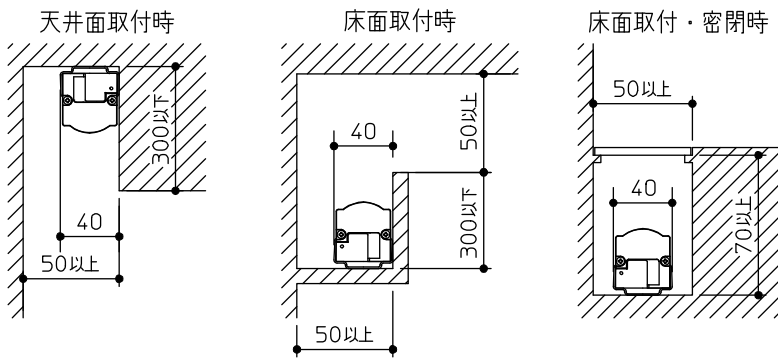

グリーン購入法適合

姿図

最小施工寸法…下記寸法は温度性能を満たすために必要な寸法です。(光の広がり考慮した寸法ではありません。)
 施工の際は器具取付けが容易に行えるようにご配慮ください。

※天井・壁横長取付の際は落下防止の為、取付用ストラップ(LZA-92792)を必ず使用してください。
 ※壁縦長取付の際は落下防止の為、取付用サドル(LZA-92793)を必ず使用してください。

※電源接続時には必ず電源ケーブル(LZA-92925)が必要です。
 1回路に1台お求めください。

定格光束	1930Lm
LED照明器具の固有エネルギー消費効率	112.8Lm/W
LED光源寿命	40000時間

No.	部品名	材質	備考	機能	一般用	特記事項
7				取付場所	屋内 天井付・壁付・床付兼用	1/2照度角 18°×60° 縦長付・横長付兼用 調光器併用不可 連結最大30台まで(100V時) 連結最大50台まで(200V時) ※別売部品 電源接続ケーブル(LZA-92925) 延長用ケーブル(LZA-92927) 取付用ストラップ(LZA-92792) 取付用サドル(LZA-92793) 角度調整金具(LZA-92929)
6				電源接続	コネクタ	
5	コネクタ(送り側)			消費電力	17.1W 定格電圧 100/200V	
4	コネクタ(電源側)			電気容量	17VA	
3	取付金具	ステンレス板	3個付	LED付 交換不可	LED 17.1W 演色性 Ra83 電球色(2700K)	
2	本体	アルミ型材	シルバーアルマイト			
1	カバー	アクリル	乳白(マット)			
No.	部品名	材質	備考	器具重量	約 1.5 kg	スイッチ無し