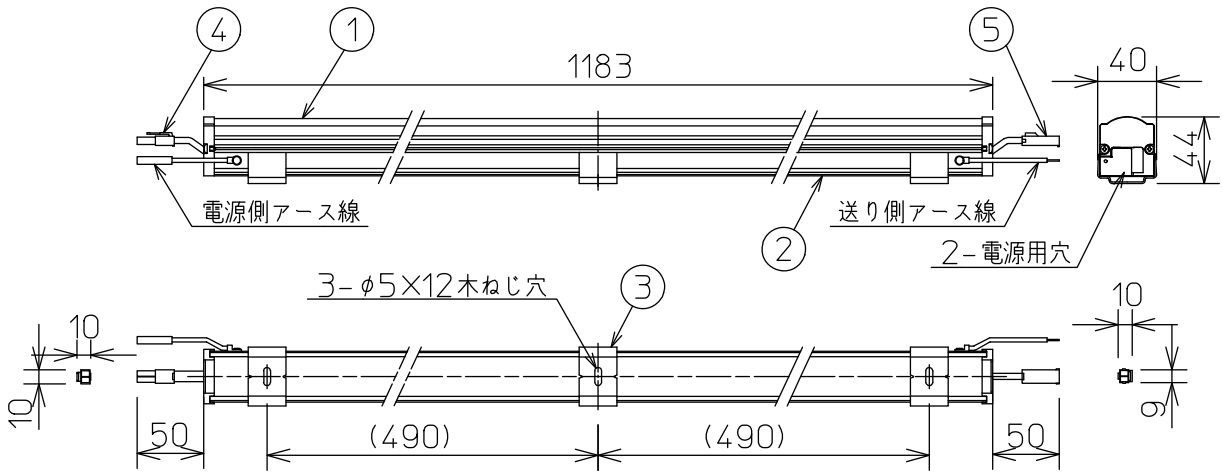

グリーン購入法適合

姿図

最小施工寸法…下記寸法は温度性能を満たすために必要な寸法です。(光の広がり考慮した寸法ではありません。)
 施工の際は器具取付けが容易に行えるようにご配慮ください。

※天井・壁横長取付の際は落下防止の為、取付用ストラップ(LZA-92792)を必ず使用してください。
 ※壁縦長取付の際は落下防止の為、取付用サドル(LZA-92793)を必ず使用してください。

※電源接続時には必ず電源ケーブル(LZA-92925)が必要です。
 1回路に1台お求めください。

定格光束	1930Lm
LED照明器具の固有エネルギー消費効率	112.8Lm/W
LED光源寿命	40000時間

No.	部品名	材質	備考	機能	一般用	特記事項
7				取付場所	屋内 天井付・壁付・床付兼用	1/2照度角 18°×60° 縦長付・横長付兼用 調光器併用不可 連結最大30台まで(100V時) 連結最大50台まで(200V時) ※別売部品 電源接続ケーブル(LZA-92925) 延長用ケーブル(LZA-92927) 取付用ストラップ(LZA-92792) 取付用サドル(LZA-92793) 角度調整金具(LZA-92929)
6				電源接続	コネクタ	
5	コネクタ(送り側)			消費電力	17.1W 定格電圧 100/200V	
4	コネクタ(電源側)			電気容量	17VA	
3	取付金具	ステンレス板	3個付	LED付 交換不可	LED 17.1W 演色性 Ra83 電球色(2700K)	
2	本体	アルミ型材	シルバーアルマイト			
1	カバー	アクリル	乳白(マット)			
No.	部品名	材質	備考	器具重量	約 1.5 kg	スイッチ無し