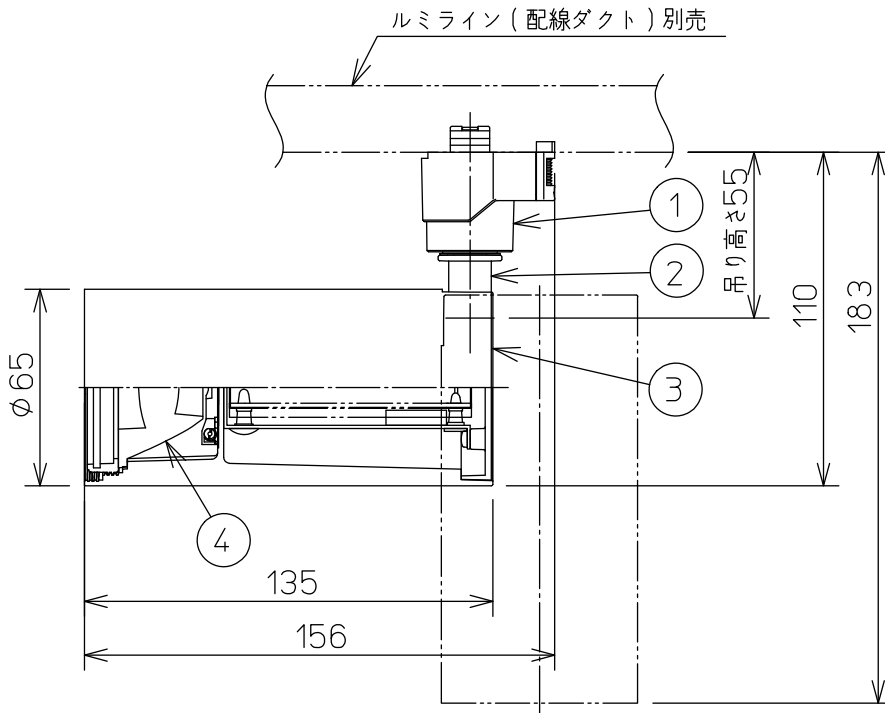

グリーン購入法適合

取付部

⚠ 安全に関するご注意

- この器具は、一般通常環境の屋内配線ダクト取付専用器具です。一般通常環境以外の所、屋外、浴室、サウナ風呂、湿気の多い所、水気のかかる所、床面では使用しないでください。落下・感電・火災の原因となります。
- 電源電圧は、定格電圧±6%内でご使用ください。感電・火災の原因となります。
- 単体では使用できません。器具本体表示または、説明書に従って適正な組み合わせでご使用ください。落下・感電・火災の原因となります。
- 被照射面までの距離は器具本体表示または説明書に従って0.2m以上離して施工してください。被照射物の変質・変色または火災の原因となります。

定格光束	1390Lm
LED照明器具の固有エネルギー消費効率	99.2Lm/W
LED光源寿命	40000時間

No.	部品名	材質	備考	機能	一般用	特記事項
7				取付場所	屋内 ルミライン用プラグ	1/2照度角 25° 制御レンズ付 調光可能(1~100%) 専用調光器別売 傾斜天井でも使用可能
6				電源接続	ルミライン用プラグ	
5				消費電力	14 W 定格電圧 100 V	
4	制御レンズ	ポリカーボネート	透明	電気容量	23 VA	
3	本体	アルミダイカスト	白塗装	LED 付 交換不可	LED 14W 演色性 Ra83 温白色 (3500K)	スイッチ無し
2	アーム	アルミダイカスト	白塗装			
1	プラグ	ポリカーボネート	白			
No.	部品名	材質	備考	器具重量	約 0.5 kg	鹿毛 曾川 ⑤