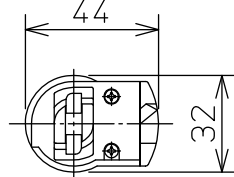

グリーン購入法適合

取付部

⚠ 安全に関するご注意

- この器具は、一般通常環境の屋内配線ダクト取付専用器具です。一般通常環境以外の所、屋外、浴室、サウナ風呂、湿気の多い所、水気のかかる所、床面では使用しないでください。落下・感電・火災の原因となります。
- 電源電圧は、定格電圧±6%内でご使用ください。感電・火災の原因となります。
- 単体では使用できません。器具本体表示または、説明書に従って適正な組み合わせでご使用ください。落下・感電・火災の原因となります。
- 被照射面までの距離は器具本体表示または説明書に従って0.2m以上離して施工してください。被照射物の変質・変色または火災の原因となります。

定格光束	1390Lm
LED照明器具の固有エネルギー消費効率	99.2Lm/W
LED光源寿命	40000時間

No.	部品名	材質	備考	機能	一般用	特記事項
7				取付場所	屋内 ルミライン用プラグ	1/2照度角 25° 制御レンズ付 調光可能(1~100%) 専用調光器別売 傾斜天井でも使用可能
6				電源接続	ルミライン用プラグ	
5				消費電力	14 W 定格電圧 100 V	
4	制御レンズ	ポリカーボネート	透明	電気容量	23 VA	
3	本体	アルミダイカスト	白塗装	LED 付 交換不可	LED 14W 演色性 Ra83 温白色 (3500K)	スイッチ無し
2	アーム	アルミダイカスト	白塗装			
1	プラグ	ポリカーボネート	白			
No.	部品名	材質	備考	器具重量	約 0.5 kg	鹿毛 曾川 ⑤