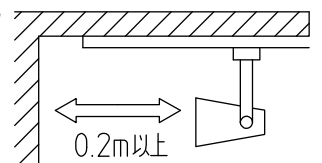

グリーン購入法適合

取付部

⚠ 安全に関するご注意

- この器具は、一般通常環境の屋内配線ダクト取付専用器具です。一般通常環境以外の所、屋外、浴室、サウナ風呂、湿気の多い所、水気のかかる所、床面では使用しないでください。落下・感電・火災の原因となります。
- 電源電圧は、定格電圧±6%内でご使用ください。感電・火災の原因となります。
- 単体では使用できません。器具本体表示または、説明書に従って適正な組み合わせでご使用ください。落下・感電・火災の原因となります。
- 被照射面までの距離は器具本体表示または説明書に従って0.2m以上離して施工してください。被照射物の変質・変色または火災の原因となります。

定格光束	1390Lm
LED照明器具の固有エネルギー消費効率	99.2Lm/W
LED光源寿命	40000時間

No.	部品名	材質	備考	機能	一般用	特記事項
7				取付場所	屋内 ルミライン用プラグ	1/2照度角 25° 制御レンズ付 調光可能(1~100%) 専用調光器別売 傾斜天井でも使用可能
6				電源接続	ルミライン用プラグ	
5				消費電力	14 W 定格電圧 100 V	
4	制御レンズ	ポリカーボネート	透明	電気容量	23 VA	
3	本体	アルミダイカスト	白塗装	LED 付 交換不可	LED 14W 演色性 Ra83 温白色 (3500K)	スイッチ無し
2	アーム	アルミダイカスト	白塗装			
1	プラグ	ポリカーボネート	白			
No.	部品名	材質	備考	器具重量	約 0.5 kg	鹿毛 曾川 ⑤