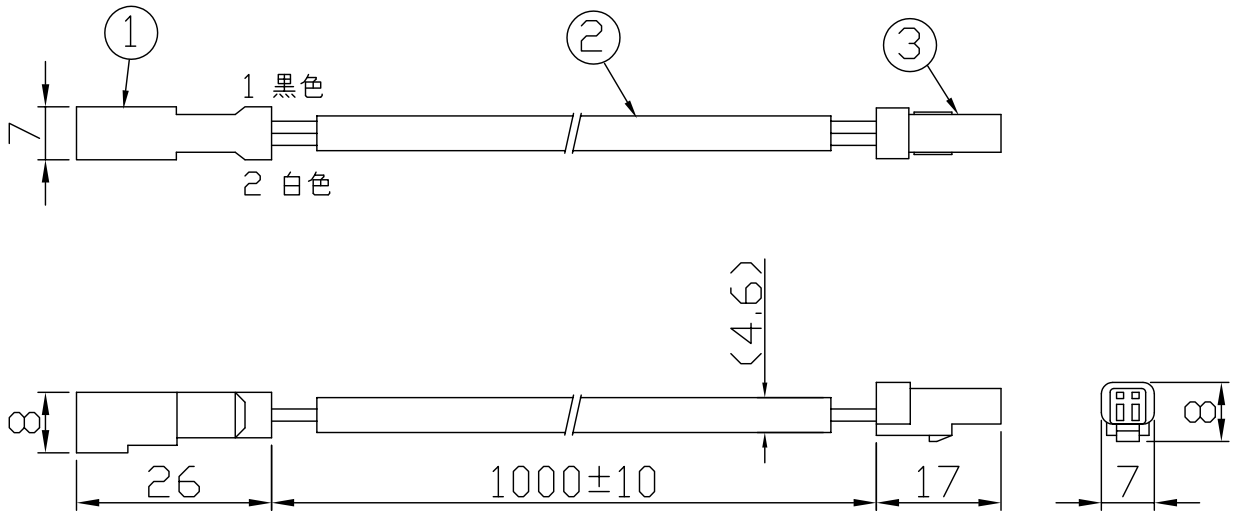

姿図

適合灯具

- LZW-93044LTW~93049LTW
- LZW-93044YTW~93049YTW
- LZW-93044WTW~93049WTW
- LZW-93153LTW~93158LTW
- LZW-93153YTW~93158YTW
- LZW-93153WTW~93158WTW
- LZW-93204LTW~93209LTW
- LZW-93204YTW~93209YTW
- LZW-93204WTW~93209WTW

(適合灯具 54機種)

安全に関するご注意

- この器具は、単体では使用できません。仕様図または取扱説明書に従って、適切な組合せでご使用下さい。落下・感電・火災の原因になります。

				機能	補助用	特記事項	
7				取付場所	—		・1m延長ケーブル
6				電源接続	—		
5				消費電力	— W	定格電圧 — V	
4				電気容量	— VA		
3	コネクタ	PBT (白)	JST 02R-JWPF	LED付 交換不可	/		
2	電線	VCTF 0.3sq (灰)					
1	コネクタ	PBT (白)	JST 02T-JWPF				
No.	部品名	材質	備考	器具重量	約	0.03kg	谷口 森 ②