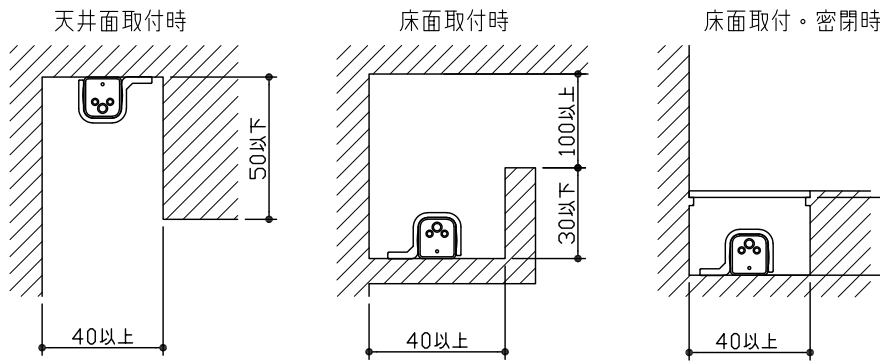

最小施工寸法・・・下記寸法は温度性能を満たす為に必要な寸法です。(光の広がりやを考慮した寸法ではありません。)
 単位: mm 施工の際は器具取付が容易に行えるようにご配慮ください。

姿図

取付部

最大延長距離について

⚠ 安全に関するご注意

- LEDにはバツキがあり、同一型番であっても商品毎に発光色、明るさ、点灯時間(始動時間)が異なることがあります。
- この器具は、一般通常環境の屋外防雨形天井付、壁付、床付兼用器具です。一般通常環境以外の所、サウナ風呂、業務用浴室では使用しないでください。落下・感電・火災の原因になります。
- 冠水するおそれのある場所には使用しないでください。感電・火災の原因になります。
- 電源は、DC24V専用です。適合電源をご使用ください。感電・火災の原因になります。
- 電源は、接続長さ・電流量をご確認の上、適合電源でご使用ください。感電・火災の原因になります。
- この器具は木ねじ取付専用器具です。必ず木ねじ(5本)で補強材のある位置に取付けてください。落下の原因になります。

定格光束	970Lm
LED照明器具の固有エネルギー消費効率	101.0Lm/W
LED光源寿命	40000時間

			機能	防雨・防湿用	特記事項	
7			取付場所	屋外 天井付・壁付(横向)・床付兼用	・DC24V専用 ・連結用 ・直列連結最大10mまで ・直流電源装置が別途必要です。 ・電源装置別売(DP-40172)(屋外用・非調光) ・電源装置別売(DP-39105)(屋内用・非調光) ※適合電源装置の仕様図を必ずご覧ください。 ・電源接続ケーブル別売(DP-40169) ・延長ケーブル別売(DP-40170) ・調光ドライバ別売(LZA-39105、40172使用時)	
6			電源接続	コネクタ		
5			消費電力	9.6W 定格電圧 DC24V		
4			電気容量	9.6VA		
3	取付具	ポリカーボネート	LED付交換不可	LED 9.6W 演色性 Ra82 温白色(3500K)	スイッチ無し	
2	エンドキャップ	ポリカーボネート				乳白
1	ケース	ポリカーボネート				乳白
No.	部品名	材質	備考	器具重量	約 0.11kg	峠田 森 ④