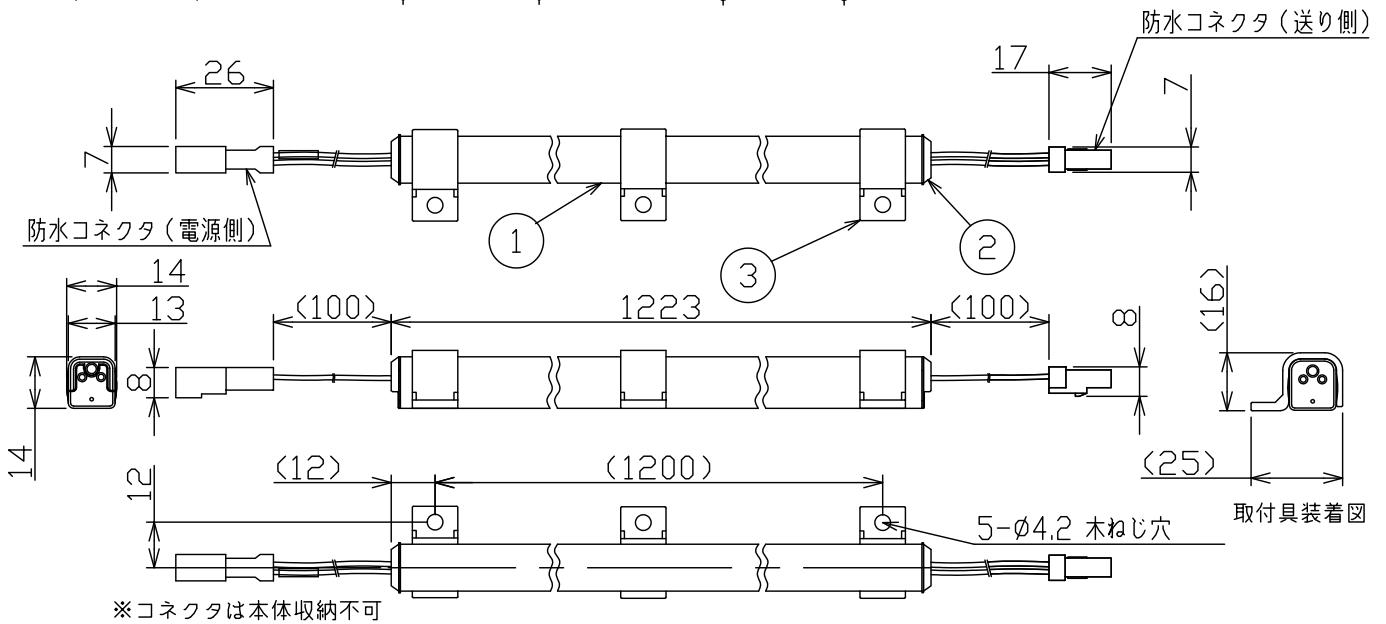

最小施工寸法・・・下記寸法は温度性能を満たす為に必要な寸法です。(光の広がりやを考慮した寸法ではありません。)
 単位: mm 施工の際は器具取付が容易に行えるようにご配慮ください。

姿図

取付部

最大延長距離について

⚠ 安全に関するご注意

- LEDにはバツキがあり、同一型番であっても商品毎に発光色、明るさ、点灯時間(始動時間)が異なることがあります。
- この器具は、一般通常環境の屋外防雨形天井付、壁付、床付兼用器具です。一般通常環境以外の所、サウナ風呂、業務用浴室では使用しないでください。落下・感電・火災の原因になります。
- 冠水するおそれのある場所には使用しないでください。感電・火災の原因になります。
- 電源は、DC24V専用です。適合電源をご使用ください。感電・火災の原因になります。
- 電源は、接続長さ・電流量をご確認の上、適合電源でご使用ください。感電・火災の原因になります。
- この器具は木ねじ取付専用器具です。必ず木ねじ(5本)で補強材のある位置に取付けてください。落下の原因になります。

定格光束	970Lm
LED照明器具の固有エネルギー消費効率	101.0Lm/W
LED光源寿命	40000時間

			機能	防雨・防湿用	特記事項	
7			取付場所	屋外 天井付・壁付(横向)・床付兼用	・DC24V専用 ・連結用 ・直列連結最大10mまで ・直流電源装置が別途必要です。 ・電源装置別売(DP-40172)(屋外用・非調光) ・電源装置別売(DP-39105)(屋内用・非調光) ※適合電源装置の仕様図を必ずご覧ください。 ・電源接続ケーブル別売(DP-40169) ・延長ケーブル別売(DP-40170) ・調光ドライバ別売(LZA-39105、40172使用時)	
6			電源接続	コネクタ		
5			消費電力	9.6W 定格電圧 DC24V		
4			電気容量	9.6VA		
3	取付具	ポリカーボネート	LED付交換不可	LED 9.6W 演色性 Ra82 温白色(3500K)	スイッチ無し	
2	エンドキャップ	ポリカーボネート				乳白
1	ケース	ポリカーボネート				乳白
No.	部品名	材質	備考	器具重量	約 0.11kg	峠田 森 ④