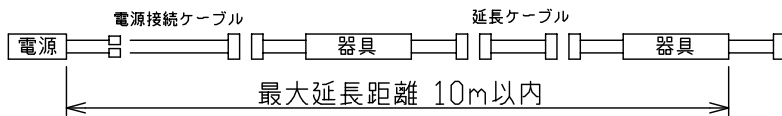

最小施工寸法・・・下記寸法は温度性能を満たす為に必要な寸法です。(光の広がりやを考慮した寸法ではありません。)
 単位: mm 施工の際は器具取付が容易に行えるようにご配慮ください。

姿図

取付部

最大延長距離について

⚠ 安全に関するご注意

- LEDにはバツキがあり、同一型番であっても商品毎に発光色、明るさ、点灯時間(始動時間)が異なることがあります。
- この器具は、一般通常環境の屋外防雨形天井付、壁付、床付兼用器具です。一般通常環境以外の所、サウナ風呂、業務用浴室では使用しないでください。落下・感電・火災の原因になります。
- 冠水するおそれのある場所には使用しないでください。感電・火災の原因になります。
- 電源は、DC24V専用です。適合電源をご使用ください。感電・火災の原因になります。
- 電源は、接続長さ・電流量をご確認の上、適合電源でご使用ください。感電・火災の原因になります。
- この器具は木ねじ取付専用器具です。必ず木ねじ(5本)で補強材のある位置に取付けてください。落下の原因になります。

定格光束	970Lm
LED照明器具の固有エネルギー消費効率	101.0Lm/W
LED光源寿命	40000時間

			機能	防雨・防湿用	特記事項	
7			取付場所	屋外 天井付・壁付(横向)・床付兼用	・DC24V専用 ・連結用 ・直列連結最大10mまで ・直流電源装置が別途必要です。 ・電源装置別売(DP-40172)(屋外用・非調光) ・電源装置別売(DP-39105)(屋内用・非調光) ※適合電源装置の仕様図を必ずご覧ください。 ・電源接続ケーブル別売(DP-40169) ・延長ケーブル別売(DP-40170) ・調光ドライバ別売(LZA-39105、40172使用時)	
6			電源接続	コネクタ		
5			消費電力	9.6W 定格電圧 DC24V		
4			電気容量	9.6VA		
3	取付具	ポリカーボネート	LED付交換不可	LED 9.6W 演色性 Ra82 温白色(3500K)	スイッチ無し	
2	エンドキャップ	ポリカーボネート				乳白
1	ケース	ポリカーボネート				乳白
No.	部品名	材質	備考	器具重量	約 0.11kg	峠田 森 ④