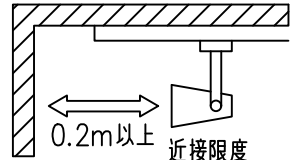

取付部

姿図

ルミライン（配線ダクト）別売

定格光束	1390Lm
LED照明器具の固有エネルギー消費効率	99.2Lm/W
LED光源寿命	40000時間

⚠ 安全に関するご注意

- この器具は、一般通常環境の屋内配線ダクト取付専用器具です。一般通常環境以外の所、傾斜天井、屋外、湿気の多い所、水気のかかる所、浴室、サウナ風呂、壁面、床面では使用しないでください。落下・感電・火災の原因になります。
- 電源電圧は、器具銘板に記載されている定格電圧±6%内でご使用下さい。感電・火災の原因になります。
- 単体では使用できません。器具本体表示または、説明書に従って適正な組み合わせでご使用ください。落下・感電・火災の原因になります。
- ガス機器等の温度の高くなるものの上に取り付けしないでください。火災の原因になります。
- LEDにはバツキがあり、同一型番であっても商品ごとに発光色、明るさ、点灯時間が異なる場合があります。
- 被照射面までの距離は器具本体表示または説明書に従って0.2m以上離して施工してください。被照射物の変質・変色または火災の原因になります。

				機能	一般用	特記事項 1/2照度角 25° 制御レンズ付 調光器併用不可
				取付場所	屋内 ルミライン取付専用	
				電源接続	ルミライン用プラグ	
				消費電力	14 W 定格電圧 100 V	
4	レンズ	ポリカーボネート	透明	電気容量	23VA	
3	灯具	アルミダイカスト	白塗装	LED 付 交換不可	LED14W 演色性 Ra83 温白色 (3500K)	
2	アーム	アルミダイカスト	白塗装			
1	電源ケース	ポリカーボネート	白			
No.	部品名	材質	備考	器具重量	約 0.7 kg	鹿毛 狩野 ③