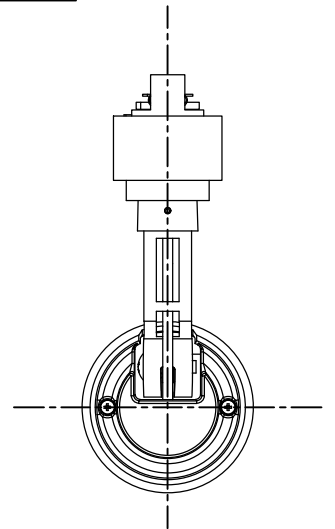

取付部

姿図

ルミライン（配線ダクト）別売

定格光束	1390Lm
LED照明器具の固有エネルギー消費効率	99.2Lm/W
LED光源寿命	40000時間

⚠ 安全に関するご注意

- この器具は、一般通常環境の屋内配線ダクト取付専用器具です。一般通常環境以外の所、傾斜天井、屋外、湿気の多い所、水気のかかる所、浴室、サウナ風呂、壁面、床面では使用しないでください。落下・感電・火災の原因になります。
- 電源電圧は、器具銘板に記載されている定格電圧±6%内でご使用下さい。感電・火災の原因になります。
- 単体では使用できません。器具本体表示または、説明書に従って適正な組み合わせでご使用ください。落下・感電・火災の原因になります。
- ガス機器等の温度の高くなるものの上に取り付けしないでください。火災の原因になります。
- LEDにはバツキがあり、同一型番であっても商品ごとに発光色、明るさ、点灯時間が異なる場合があります。
- 被照射面までの距離は器具本体表示または説明書に従って0.2m以上離して施工してください。被照射物の変質・変色または火災の原因になります。

				機能	一般用	特記事項 1/2照度角 25° 制御レンズ付 調光器併用不可
				取付場所	屋内 ルミライン取付専用	
				電源接続	ルミライン用プラグ	
				消費電力	14 W 定格電圧 100 V	
4	レンズ	ポリカーボネート	透明	電気容量	23VA	
3	灯具	アルミダイカスト	白塗装	LED 付 交換不可	LED14W 演色性 Ra83 温白色 (3500K)	
2	アーム	アルミダイカスト	白塗装			
1	電源ケース	ポリカーボネート	白			
No.	部品名	材質	備考	器具重量	約 0.7 kg	鹿毛 狩野 ③