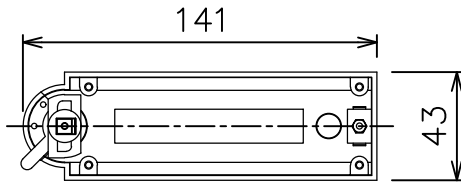

取付部

姿図

ルミライン（配線ダクト）別売

定格光束	1390Lm
LED照明器具の固有エネルギー消費効率	99.2Lm/W
LED光源寿命	40000時間

⚠ 安全に関するご注意

- この器具は、一般通常環境の屋内配線ダクト取付専用器具です。一般通常環境以外の所、傾斜天井、屋外、湿気の多い所、水気のかかる所、浴室、サウナ風呂、壁面、床面では使用しないでください。落下・感電・火災の原因になります。
- 電源電圧は、器具銘板に記載されている定格電圧±6%内でご使用下さい。感電・火災の原因になります。
- 単体では使用できません。器具本体表示または、説明書に従って適正な組み合わせでご使用ください。落下・感電・火災の原因になります。
- ガス機器等の温度の高くなるものの上に取り付けしないでください。火災の原因になります。
- LEDにはバツキがあり、同一型番であっても商品ごとに発光色、明るさ、点灯時間が異なる場合があります。
- 被照射面までの距離は器具本体表示または説明書に従って0.2m以上離して施工してください。被照射物の変質・変色または火災の原因になります。

				機能	一般用	特記事項 1/2照度角 25° 制御レンズ付 調光器併用不可
				取付場所	屋内 ルミライン取付専用	
				電源接続	ルミライン用プラグ	
				消費電力	14 W 定格電圧 100 V	
4	レンズ	ポリカーボネート	透明	電気容量	23VA	
3	灯具	アルミダイカスト	白塗装	LED 付 交換不可	LED14W 演色性 Ra83 温白色 (3500K)	
2	アーム	アルミダイカスト	白塗装			
1	電源ケース	ポリカーボネート	白			
No.	部品名	材質	備考	器具重量	約 0.7 kg	鹿毛 狩野 ③