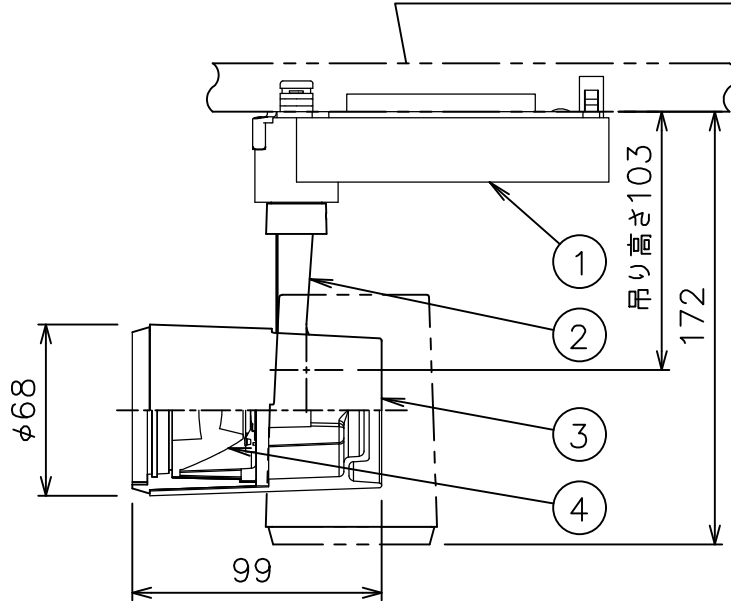

取付部

姿図

ルミライン（配線ダクト）別売

定格光束	1390Lm
LED照明器具の固有エネルギー消費効率	99.2Lm/W
LED光源寿命	40000時間

⚠ 安全に関するご注意

- この器具は、一般通常環境の屋内配線ダクト取付専用器具です。一般通常環境以外の所、傾斜天井、屋外、湿気の多い所、水気のかかる所、浴室、サウナ風呂、壁面、床面では使用しないでください。落下・感電・火災の原因になります。
- 電源電圧は、器具銘板に記載されている定格電圧±6%内でご使用下さい。感電・火災の原因になります。
- 単体では使用できません。器具本体表示または、説明書に従って適正な組み合わせでご使用ください。落下・感電・火災の原因になります。
- ガス機器等の温度の高くなるものの上に取り付けしないでください。火災の原因になります。
- LEDにはバツキがあり、同一型番であっても商品ごとに発光色、明るさ、点灯時間が異なる場合があります。
- 被照射面までの距離は器具本体表示または説明書に従って0.2m以上離して施工してください。被照射物の変質・変色または火災の原因になります。

				機能	一般用	特記事項 1/2照度角 25° 制御レンズ付 調光器併用不可
				取付場所	屋内 ルミライン取付専用	
				電源接続	ルミライン用プラグ	
				消費電力	14 W 定格電圧 100 V	
4	レンズ	ポリカーボネート	透明	電気容量	23VA	
3	灯具	アルミダイカスト	白塗装	LED 付 交換不可	LED14W 演色性 Ra83 温白色 (3500K)	
2	アーム	アルミダイカスト	白塗装			
1	電源ケース	ポリカーボネート	白			
No.	部品名	材質	備考	器具重量	約 0.7 kg	鹿毛 狩野 ③