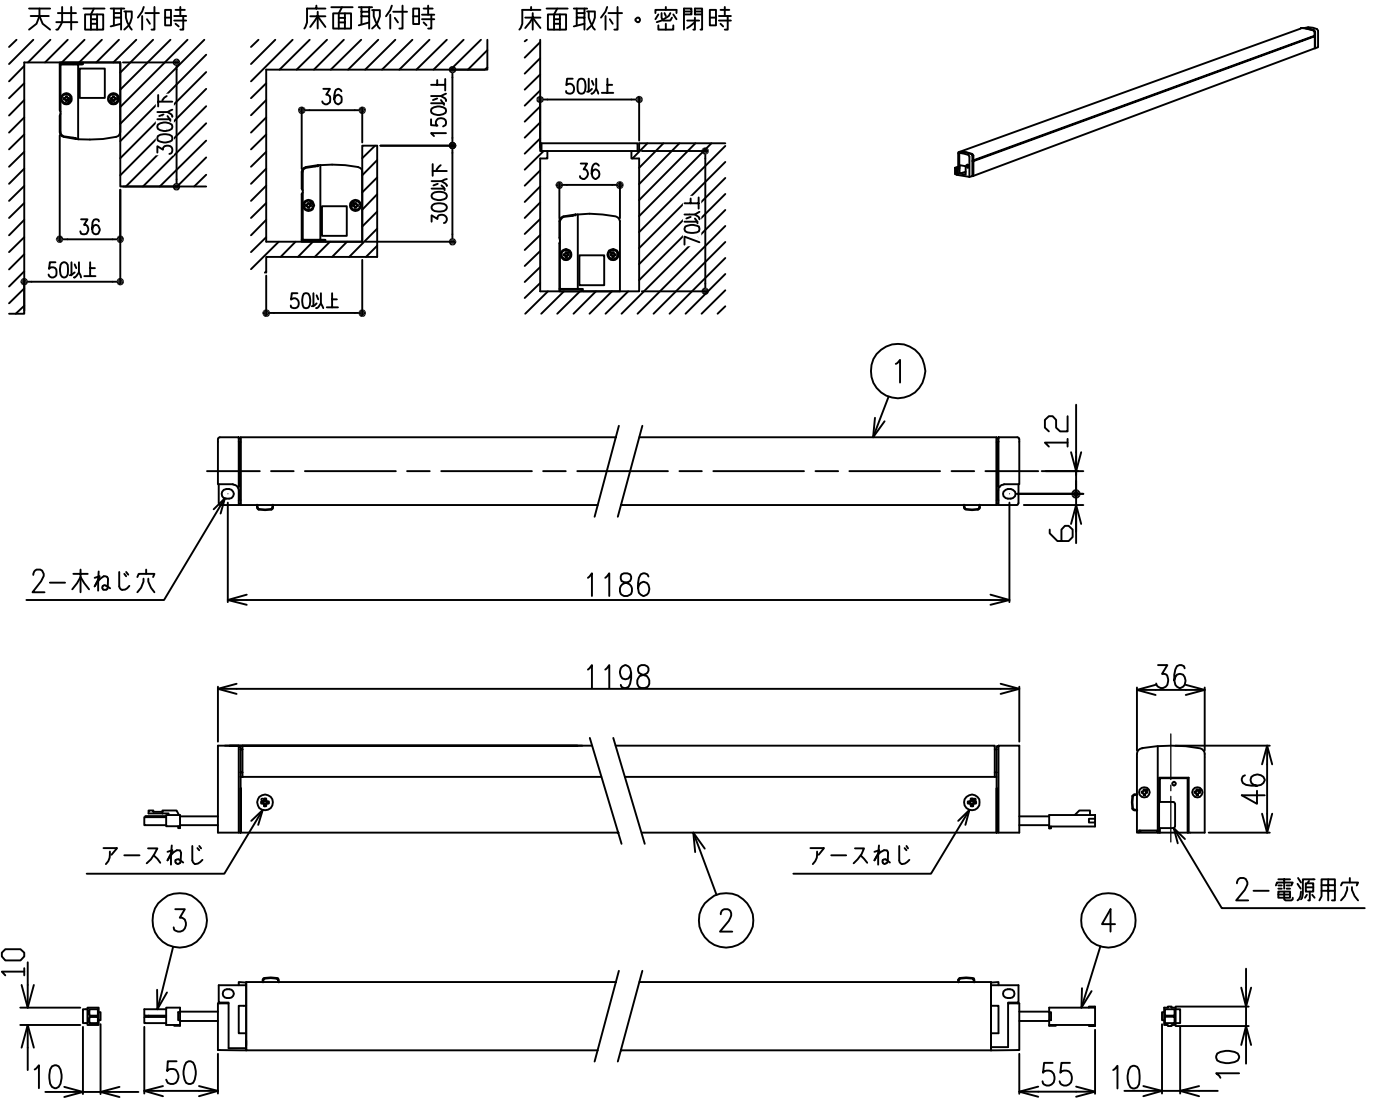

最小施工寸法…下記寸法は温度性能を満たすために必要な最小寸法です。

施工の際は器具取付が容易に行なえるようご配慮ください。

姿図

<ご使用上のご注意>

- 複数台を同時に点灯した場合、始動時間にパラツキが生じる場合があります。

⚠安全に関するご注意

- この器具は一般常環境の屋内天井付・壁付・床付兼用器具です。一般常環境以外の所、屋外、湿気の多い所、水気のかかる所では使用しないでください。落下・感電・火災の原因になります。
- 電源電圧は、定格電圧±6%内でご使用下さい。感電・火災の原因になります。
- この器具は木ねじ取付専用です。必ず木ねじ(2本)で補強材のある位置に取付けて下さい。落下の原因になります。

| | |
|---------------------|-----------|
| 定格光束 | 2010Lm |
| LED照明器具の固有エネルギー消費効率 | 121.8Lm/W |
| LEDモジュール寿命 | 40000時間 |

| | | | 機能 | 一般用 | 特記事項 | |
|-----|-----------|----------|----------|-------------------------------------|---|-----------|
| 7 | | | 取付場所 | 屋内 天井付・壁付・床付兼用 | 調光器併用不可 連結最大30台まで(100V時) 連結最大50台まで(200V時) *電源接続時には必ず電源ケーブル(DP-40173)が必要です。 1回路に1台お求めください。 | |
| 6 | | 電源接続 | コネクタ | | | |
| 5 | | 消費電力 | 16.5 W | 定格電圧 | | 100/200 V |
| 4 | コネクタ(送り側) | - | SLR-02VF | 電気容量 | | 17VA |
| 3 | コネクタ(電源側) | - | SLP-02V | | | |
| 2 | 本体 | アルミ型材 | 白アルマイト | LED 16.5W 演色性 Ra83 温白色(3500K) | スイッチ無し | |
| 1 | カバー | ポリカーボネート | 乳白(マット) | | | |
| No. | 部品名 | 材質 | 備考 | 器具重量 | 約 1.5 kg | 峠田 藤山 ④ |