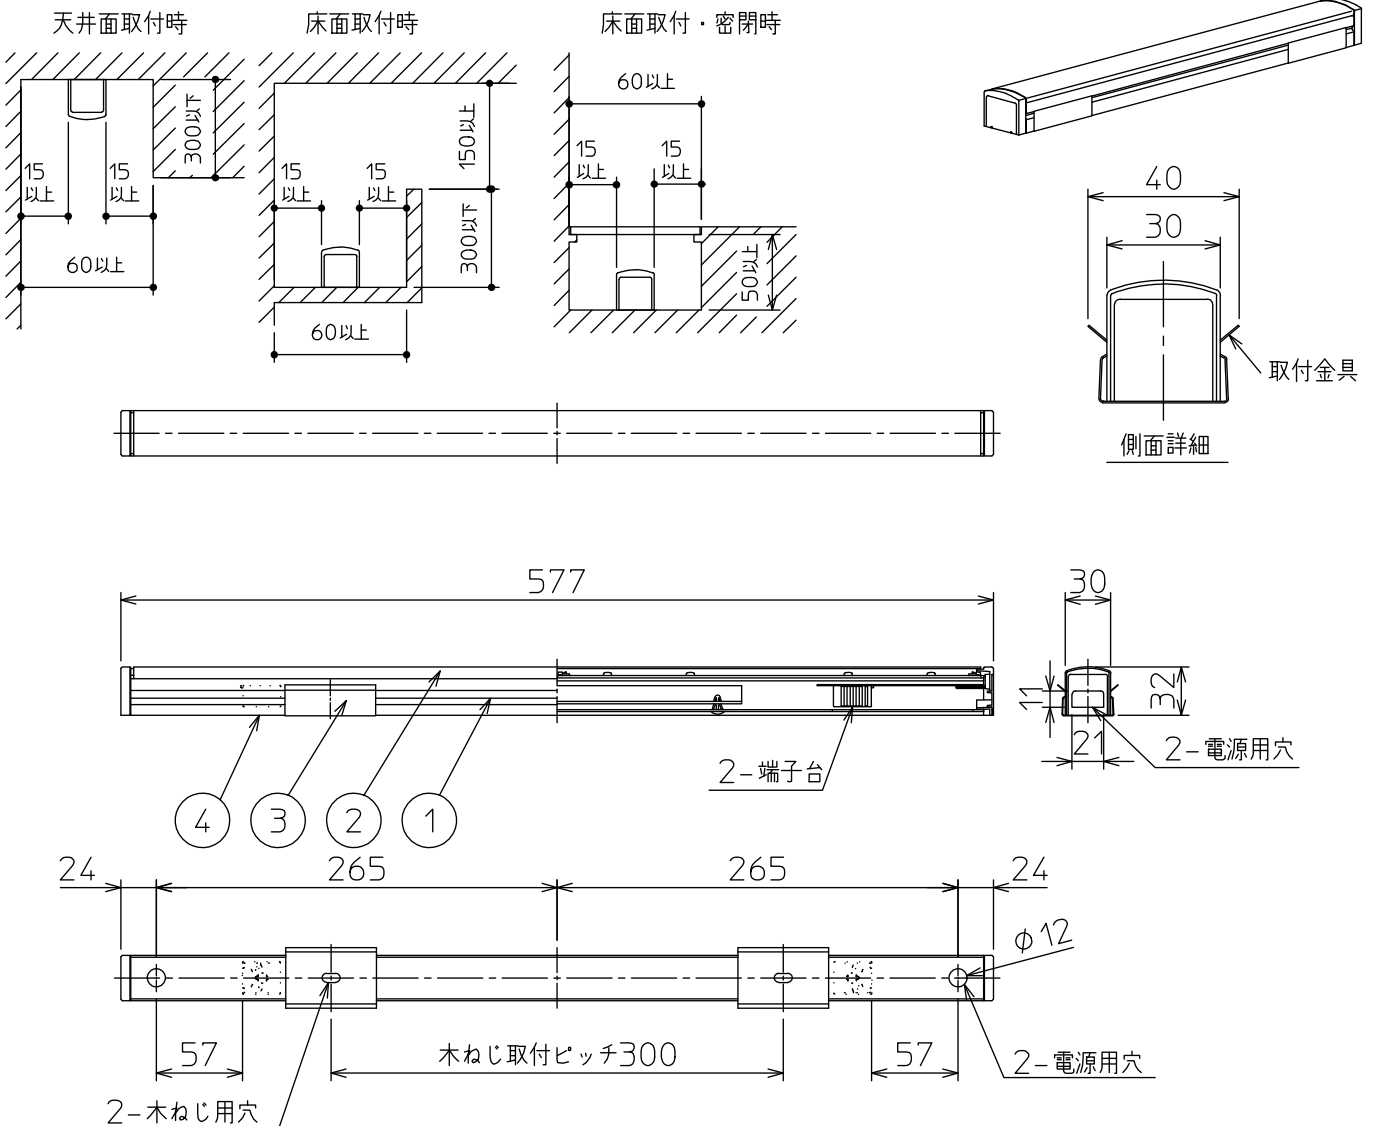

#### 最小施工寸法

注)必ず木ネジで補強材のある位置に取り付けてください。  
 下記寸法は温度性能を満たすために必要な最小寸法です。  
 施工の際は器具取付けが容易に行えるようにご配慮ください。

姿図

#### 安全に関するご注意

- この器具は、一般通常環境の屋内天井直付壁(横向)取付床直付兼用器具です。一般通常環境以外の所、屋外、浴室、サウナ風呂、業務用浴室、湿気の多い所、水気のかかる所、では使用しないでください。落下・感電・火災の原因になります。
- 電源電圧は、定格電圧 $\pm 6\%$ 内でご使用ください。感電・火災の原因になります。
- この器具は木ねじ取付専用器具です。落下防止のため、必ず木ねじ(2本)で補強材のある位置に取り付けてください。
- ガス機器等の温度の高くなるもの上に取付けないでください。火災の原因になります。
- LEDにはバラツキがあり、同一品番であっても商品ごとに発光色、明るさ、点灯時間(始動時間)が異なる場合があります。

定格光束	690 lm
LED照明器具の固有エネルギー消費効率	104.5 lm/W
LED光源寿命	40000時間

				機能	一般用	特記事項
7				取付場所	屋内 天井・壁(横向)・床付兼用	
6				電源接続	端子台	
5				消費電力	6.6 W 定格電圧 100 V	
4	取付座	亜鉛鋼板		電気容量	12 VA	
3	取付金具	ステンレス板	白塗装	LED付 交換不可	LED 6.6W 演色性 Ra83 温白色(3500K)	スイッチ無し
2	カバー	アクリル	乳白(マット)			
1	本体	アルミ型材	白アルマイト			
No.	部品名	材質	備考	器具重量	約 0.5 kg	谷口 森 ⑥