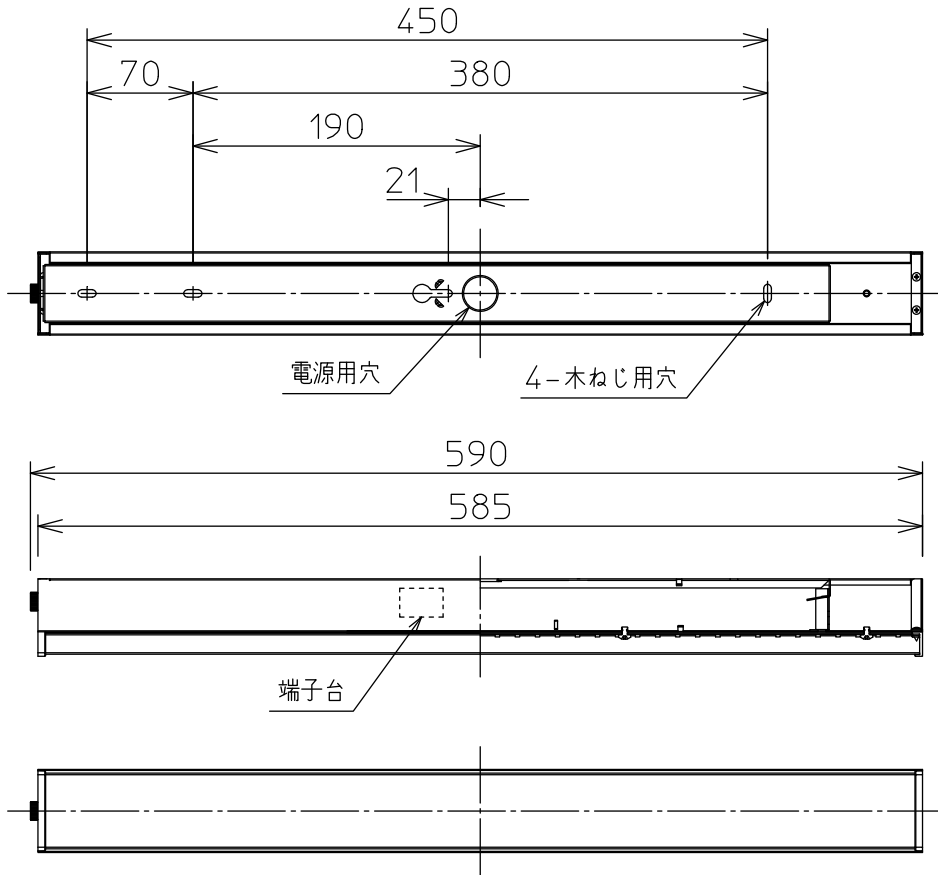

姿図

⚠ 安全に関するご注意

- この器具は、一般通常環境の屋内天井直付・壁面取付兼用器具です。一般通常環境以外の所、屋外、浴室、サウナ風呂、湿気の多い所、水気のかかる所床面では使用しないでください。落下・感電・火災の原因になります。
- 電源電圧は、定格電圧±6%内でご使用下さい。感電・火災の原因になります。
- この器具は木ねじ取付専用器具です。必ず木ねじ(3本)で補強材のある位置に取付けて下さい。落下の原因になります。

| | |
|---------------------|----------|
| 定格光束 | 2320Lm |
| LED照明器具の固有エネルギー消費効率 | 96.6Lm/W |
| LED光源寿命 | 40000時間 |

| | | | | 機能 | 一般用 | 特記事項 | |
|-----|-----|----------|-----|--------------|------------------------------------|------------|----------------------|
| 7 | | | | 取付場所 | 屋内 天井付壁付兼用 | | 縦長付、横長付兼用 調光器併用不可 |
| 6 | | | | 電源接続 | 端子台 | | |
| 5 | | | | 消費電力 | 24 W | 定格電圧 100 V | |
| 4 | | | | 電気容量 | 25 VA | | |
| 3 | | | | LED付 交換不可 | LED 24W 演色性 Ra83 電球色 (2700K) | | スイッチ無し |
| 2 | カバー | ポリカーボネート | 乳白 | | | | |
| 1 | 本体 | 鋼板 | 白塗装 | | | | |
| No. | 部品名 | 材質 | 備考 | 器具重量 | 約 0.9 kg | | Ⓜ 大瀧 |