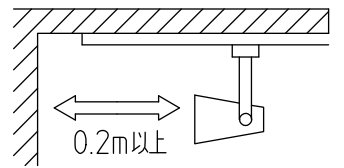

姿図

取付部

⚠ 安全に関するご注意

- この器具は、一般通常環境の屋内配線ダクト取付専用器具です。一般通常環境以外の所、屋外、湿気の多い所、水気のかかる所、床面では使用しないでください。落下・感電・火災の原因になります。
- 電源電圧は、定格電圧±6%内でご使用ください。感電・火災の原因になります。
- 単体では使用できません。器具本体表示または、説明書に従って適正な組み合わせでご使用ください。落下・感電・火災の原因になります。
- 被照射面までの距離は器具本体表示または説明書に従って0.2m以上離して施工してください。被照射物の変質・変色または火災の原因になります。

定格光束	1010Lm
LED照明器具の固有エネルギー消費効率	67.3Lm/W
LED光源寿命	40000時間

No.	部品名	材質	備考	機能	一般用	特記事項
7				取付場所	屋内 ルミライン用プラグ	1/2照度角 25° 制御レンズ付 調光可能(1~100%) 専用調光器別売 傾斜天井でも使用可能
6				電源接続	ルミライン用プラグ	
5				消費電力	15 W 定格電圧 100 V	
4	制御レンズ	ポリカーボネート	透明	電気容量	22 VA	
3	本体	アルミダイカスト	白塗装	LED付 交換不可	LED15W 演色性 Ra96 Q+ 3000K	スイッチ無し
2	アーム	アルミダイカスト	白塗装			
1	プラグ	ポリカーボネート	白			
No.	部品名	材質	備考	器具重量	約 0.5 kg	鹿毛 曾川 ④