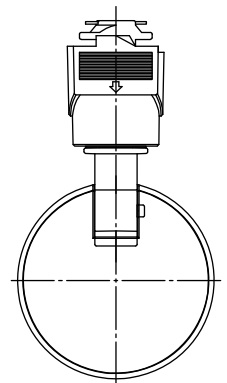

姿図

取付部

⚠ 安全に関するご注意

- この器具は、一般通常環境の屋内配線ダクト取付専用器具です。一般通常環境以外の所、屋外、湿気の多い所、水気のかかる所、床面では使用しないでください。落下・感電・火災の原因になります。
- 電源電圧は、定格電圧±6%内でご使用ください。感電・火災の原因になります。
- 単体では使用できません。器具本体表示または、説明書に従って適正な組み合わせでご使用ください。落下・感電・火災の原因になります。
- 被照射面までの距離は器具本体表示または説明書に従って0.2m以上離して施工してください。被照射物の変質・変色または火災の原因になります。

定格光束	1010Lm
LED照明器具の固有エネルギー消費効率	67.3Lm/W
LED光源寿命	40000時間

No.	部品名	材質	備考	機能	一般用	特記事項
7				取付場所	屋内 ルミライン用プラグ	1/2照度角 25° 制御レンズ付 調光可能(1~100%) 専用調光器別売 傾斜天井でも使用可能
6				電源接続	ルミライン用プラグ	
5				消費電力	15 W 定格電圧 100 V	
4	制御レンズ	ポリカーボネート	透明	電気容量	22 VA	
3	本体	アルミダイカスト	白塗装	LED付 交換不可	LED15W 演色性 Ra96 Q+ 3000K	スイッチ無し
2	アーム	アルミダイカスト	白塗装			
1	プラグ	ポリカーボネート	白			
No.	部品名	材質	備考	器具重量	約 0.5 kg	鹿毛 曾川 ④