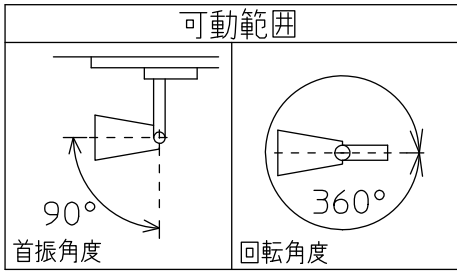

姿図

取付部

⚠ 安全に関するご注意

- この器具は、一般通常環境の屋内配線ダクト取付専用器具です。一般通常環境以外の所、屋外、湿気の多い所、水気のかかる所、床面では使用しないでください。落下・感電・火災の原因になります。
- 電源電圧は、定格電圧±6%内でご使用ください。感電・火災の原因になります。
- 単体では使用できません。器具本体表示または、説明書に従って適正な組み合わせでご使用ください。落下・感電・火災の原因になります。
- 被照射面までの距離は器具本体表示または説明書に従って0.2m以上離して施工してください。被照射物の変質・変色または火災の原因になります。

定格光束	1010Lm
LED照明器具の固有エネルギー消費効率	67.3Lm/W
LED光源寿命	40000時間

No.	部品名	材質	備考	機能	一般用	特記事項
7				取付場所	屋内 ルミライン用プラグ	1/2照度角 25° 制御レンズ付 調光可能(1~100%) 専用調光器別売 傾斜天井でも使用可能
6				電源接続	ルミライン用プラグ	
5				消費電力	15 W 定格電圧 100 V	
4	制御レンズ	ポリカーボネート	透明	電気容量	22 VA	
3	本体	アルミダイカスト	白塗装	LED付 交換不可	LED15W 演色性 Ra96 Q+ 3000K	スイッチ無し
2	アーム	アルミダイカスト	白塗装			
1	プラグ	ポリカーボネート	白			
No.	部品名	材質	備考	器具重量	約 0.5 kg	鹿毛 曾川 ④