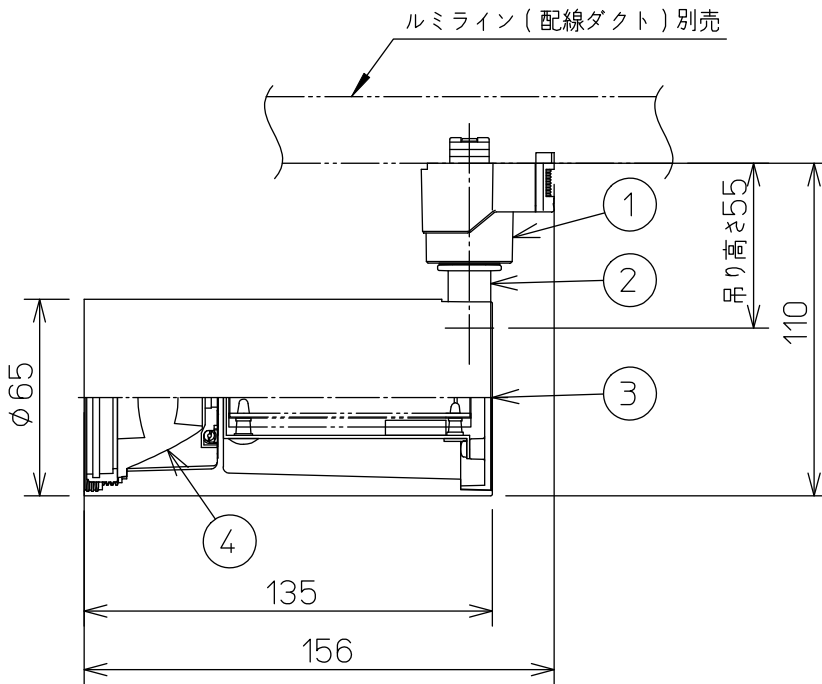

姿図

取付部

⚠ 安全に関するご注意

- この器具は、一般通常環境の屋内配線ダクト取付専用器具です。一般通常環境以外の所、屋外、湿気の多い所、水気のかかる所、床面では使用しないでください。落下・感電・火災の原因になります。
- 電源電圧は、定格電圧±6%内でご使用ください。感電・火災の原因になります。
- 単体では使用できません。器具本体表示または、説明書に従って適正な組み合わせでご使用ください。落下・感電・火災の原因になります。
- 被照射面までの距離は器具本体表示または説明書に従って0.2m以上離して施工してください。被照射物の変質・変色または火災の原因になります。

定格光束	1010Lm
LED照明器具の固有エネルギー消費効率	67.3Lm/W
LED光源寿命	40000時間

No.	部品名	材質	備考	機能	一般用	特記事項
7				取付場所	屋内 ルミライン用プラグ	1/2照度角 25° 制御レンズ付 調光可能(1~100%) 専用調光器別売 傾斜天井でも使用可能
6				電源接続	ルミライン用プラグ	
5				消費電力	15 W 定格電圧 100 V	
4	制御レンズ	ポリカーボネート	透明	電気容量	22 VA	
3	本体	アルミダイカスト	白塗装	LED付 交換不可	LED15W 演色性 Ra96 Q+ 3000K	スイッチ無し
2	アーム	アルミダイカスト	白塗装			
1	プラグ	ポリカーボネート	白			
No.	部品名	材質	備考	器具重量	約 0.5 kg	鹿毛 曾川 ④