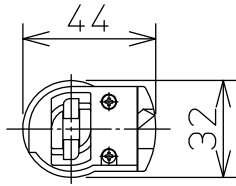

姿図

取付部

⚠ 安全に関するご注意

- この器具は、一般通常環境の屋内配線ダクト取付専用器具です。一般通常環境以外の所、屋外、湿気の多い所、水気のかかる所、床面では使用しないでください。落下・感電・火災の原因になります。
- 電源電圧は、定格電圧±6%内でご使用ください。感電・火災の原因になります。
- 単体では使用できません。器具本体表示または、説明書に従って適正な組み合わせでご使用ください。落下・感電・火災の原因になります。
- 被照射面までの距離は器具本体表示または説明書に従って0.2m以上離して施工してください。被照射物の変質・変色または火災の原因になります。

定格光束	1010Lm
LED照明器具の固有エネルギー消費効率	67.3Lm/W
LED光源寿命	40000時間

No.	部品名	材質	備考	機能	一般用	特記事項
7				取付場所	屋内 ルミライン用プラグ	1/2照度角 25° 制御レンズ付 調光可能(1~100%) 専用調光器別売 傾斜天井でも使用可能
6				電源接続	ルミライン用プラグ	
5				消費電力	15 W 定格電圧 100 V	
4	制御レンズ	ポリカーボネート	透明	電気容量	22 VA	
3	本体	アルミダイカスト	白塗装	LED付 交換不可	LED15W 演色性 Ra96 Q+ 3000K	スイッチ無し
2	アーム	アルミダイカスト	白塗装			
1	プラグ	ポリカーボネート	白			
No.	部品名	材質	備考	器具重量	約 0.5 kg	鹿毛 曾川 ④