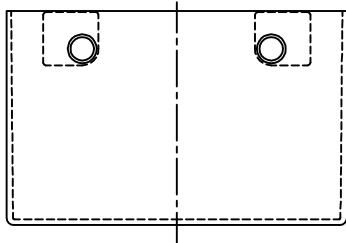

姿図

⚠ 安全に関するご注意

- この器具は、一般通常環境の屋内壁面取付専用器具です。一般通常環境以外の所、天井、傾斜天井、屋外、浴室、サウナ風呂、湿気の多い所、水気のかかる所、床面では使用しないでください。落下・感電・火災の原因になります。
- 電源電圧は、定格電圧±6%内でご使用下さい。感電・火災の原因になります。
- この器具は木ねじ取付専用器具です。必ず木ねじ（2本）で補強材のある位置に取付けて下さい。落下の原因になります。

定格光束	450 Lm
LED照明器具の固有エネルギー消費効率	97.8 Lm/W
LED光源寿命	40000時間

				機能	一般用	特記事項	
7				取付場所	屋内 壁面取付専用		密閉型 カバー化粧ネジ式 調光器併用不可
6				電源接続	端子台		
5				消費電力	4.6 W	定格電圧 100 V	
4				電気容量	8VA		
3				LED付 交換不可	LED4.6W 演色性 Ra83 電球色（2700K）		スイッチ無し
2	カバー	アクリル	乳白（マット）				
1	本体	鋼板	白塗装				
No.	部品名	材質	備考	器具重量	約 0.4 kg		峠田 坂本 ③