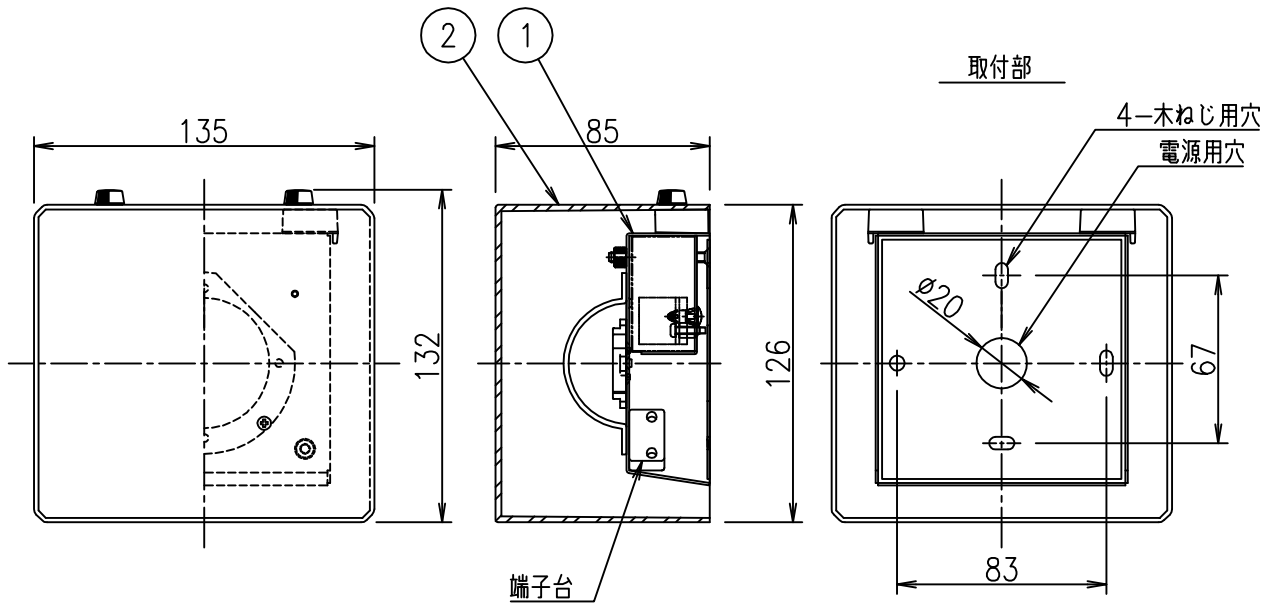

姿図

⚠ 安全に関するご注意

- この器具は、一般通常環境の屋内壁面取付専用器具です。一般通常環境以外の所、天井、傾斜天井、屋外、浴室、サウナ風呂、湿気の多い所、水気のかかる所、床面では使用しないでください。落下・感電・火災の原因になります。
- 電源電圧は、定格電圧±6%内でご使用下さい。感電・火災の原因になります。
- この器具は木ねじ取付専用器具です。必ず木ねじ（2本）で補強材のある位置に取付けて下さい。落下の原因になります。

定格光束	450 Lm
LED照明器具の固有エネルギー消費効率	97.8 Lm/W
LED光源寿命	40000時間

				機能	一般用	特記事項	
7				取付場所	屋内 壁面取付専用		密閉型 カバー化粧ネジ式 調光器併用不可
6				電源接続	端子台		
5				消費電力	4.6 W	定格電圧 100 V	
4				電気容量	8VA		
3				LED付 交換不可	LED4.6W 演色性 Ra83 電球色（2700K）		スイッチ無し
2	カバー	アクリル	乳白（マット）				
1	本体	鋼板	白塗装				
No.	部品名	材質	備考	器具重量	約 0.4 kg		峠田 坂本 ③