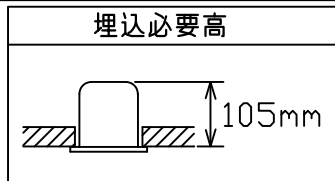

埋込穴寸法

グリーン購入法適合

安全に関するご注意

- この器具は、一般家庭の断热施工天井にはご使用できません。
- この器具は、一般通常環境の屋内天井埋込専用器具です。一般通常環境以外の所、浴室、サウナ風呂、屋外、湿気が多い所、傾斜天井、水気のかかる所、壁面、床面では使用しないでください。落下・感電・火災の原因になります。
- 電源電圧は、定格電圧±6%内でご使用下さい。感電・火災の原因になります。
- 電源線は器具に触れないように施工してください。誤った施工をしますと火災の原因になります。
- 断热施工の天井内に使用する場合には、下記の施工が必要です。誤った施工をしますと、火災の原因になります。屋内配線は、断热材・防音材の上側にくるようにして下さい。断热材・防音材で、器具本体の放熱穴をふさがないでください。断热材・防音材・天井材と器具は、100mm以上離してください。断热材・防音材の上部は最低200mm必要です。