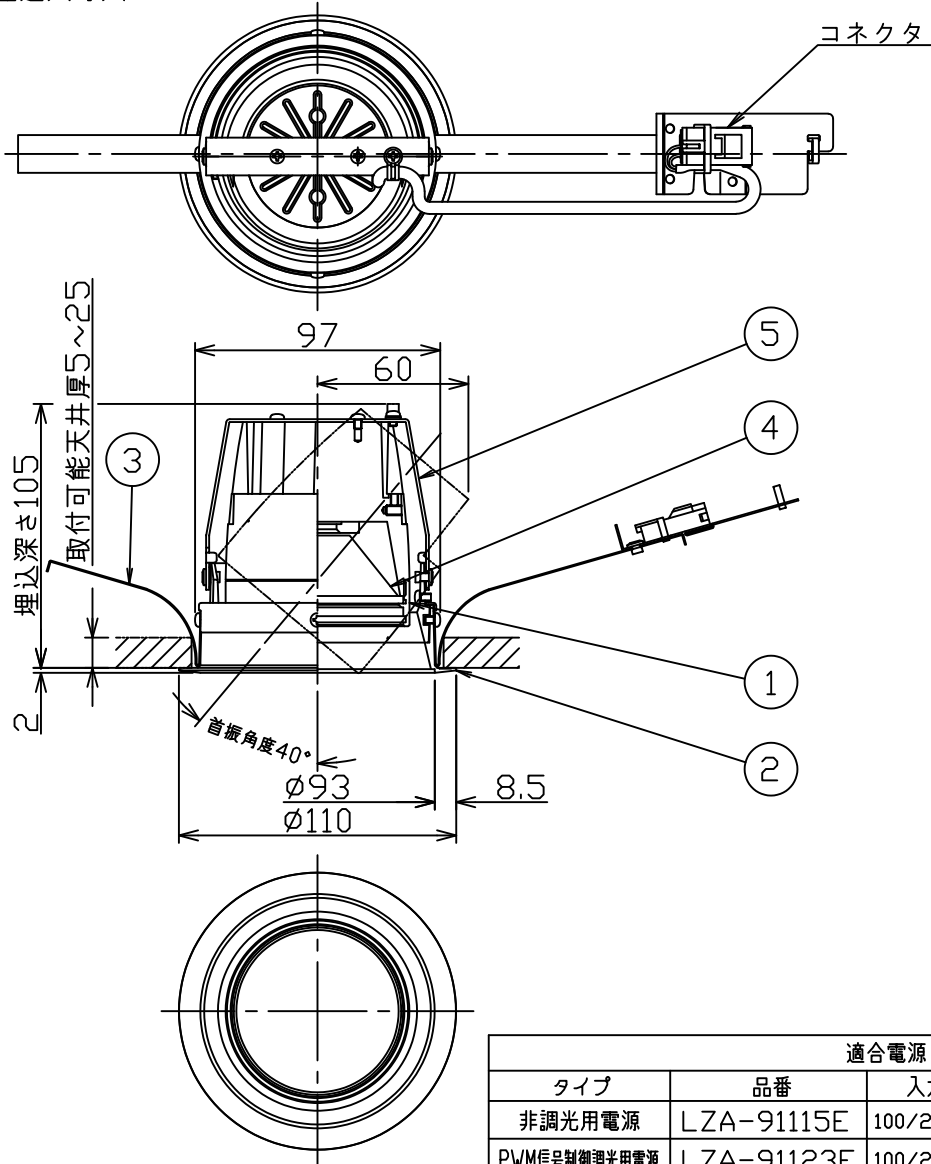

埋込穴寸法

グリーン購入法適合

安全に関するご注意

- この器具は、一般家庭の断热施工天井にはご使用できません。
- この器具は、一般通常環境の屋内天井埋込専用器具です。一般通常環境以外の所、浴室、サウナ風呂、屋外、湿気が多い所、傾斜天井、水気のかかる所、壁面、床面では使用しないでください。落下・感電・火災の原因になります。
- 電源電圧は、定格電圧±6%内でご使用下さい。感電・火災の原因になります。
- 電源線は器具に触れないように施工してください。誤った施工をしますと火災の原因になります。
- 断热施工の天井内に使用する場合には、下記の施工が必要です。誤った施工をしますと、火災の原因になります。屋内配線は、断热材・防音材の上側にくるようにして下さい。断热材・防音材で、器具本体の放熱穴をふさがないでください。断热材・防音材・天井材と器具は、100mm以上離してください。断热材・防音材の上部は最低200mm必要です。

No.	部品名	材質	備考	機能	一般用	特記事項
7				取付場所	屋内天井埋込専用	1/2照度角 17° 可働範囲 首振り側のみ 40° 回転角度 350°
6				電源接続	コネクタ	
5	アーム	鋼板	白塗装	消費電力	- W 定格電圧 - V	制御レンズ付 電源別売・別置 専用調光器別売 オプションレンズ別売 リニューアルプレート別売 ダウンライト用台座別売 リアアタック別売 シーリングアダプタ別売 スイッチ無し
4	制御レンズ	ポリカーボネイト	透明	電気容量	適合電源(別売)一覧を参照	
3	取付バネ	ステンレス板		LED付 交換不可	LED 14W(標準出力) LED 14.1W(無線調光) 演色性 Ra83 電球色(2700K)	
2	枠	アルミダイカスト	白塗装			
1	灯具	アルミダイカスト	白塗装			
No.	部品名	材質	備考	器具重量	約 0.5 kg	鹿毛 曾川 ⑤