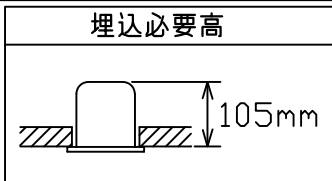

埋込穴寸法

グリーン購入法適合

安全に関するご注意

- この器具は、一般家庭の断热施工天井にはご使用できません。
- この器具は、一般通常環境の屋内天井埋込専用器具です。一般通常環境以外の所、浴室、サウナ風呂、屋外、湿気が多い所、傾斜天井、水気のかかる所、壁面、床面では使用しないでください。落下・感電・火災の原因になります。
- 電源電圧は、定格電圧±6%内でご使用下さい。感電・火災の原因になります。
- 電源線は器具に触れないように施工してください。誤った施工をしますと火災の原因になります。
- 断热施工の天井内に使用する場合には、下記の施工が必要です。誤った施工をしますと、火災の原因になります。屋内配線は、断热材・防音材の上側にくるようにして下さい。断热材・防音材で、器具本体の放熱穴をふさがないでください。断热材・防音材・天井材と器具は、100mm以上離して下さい。断热材・防音材の上部は最低200mm必要です。