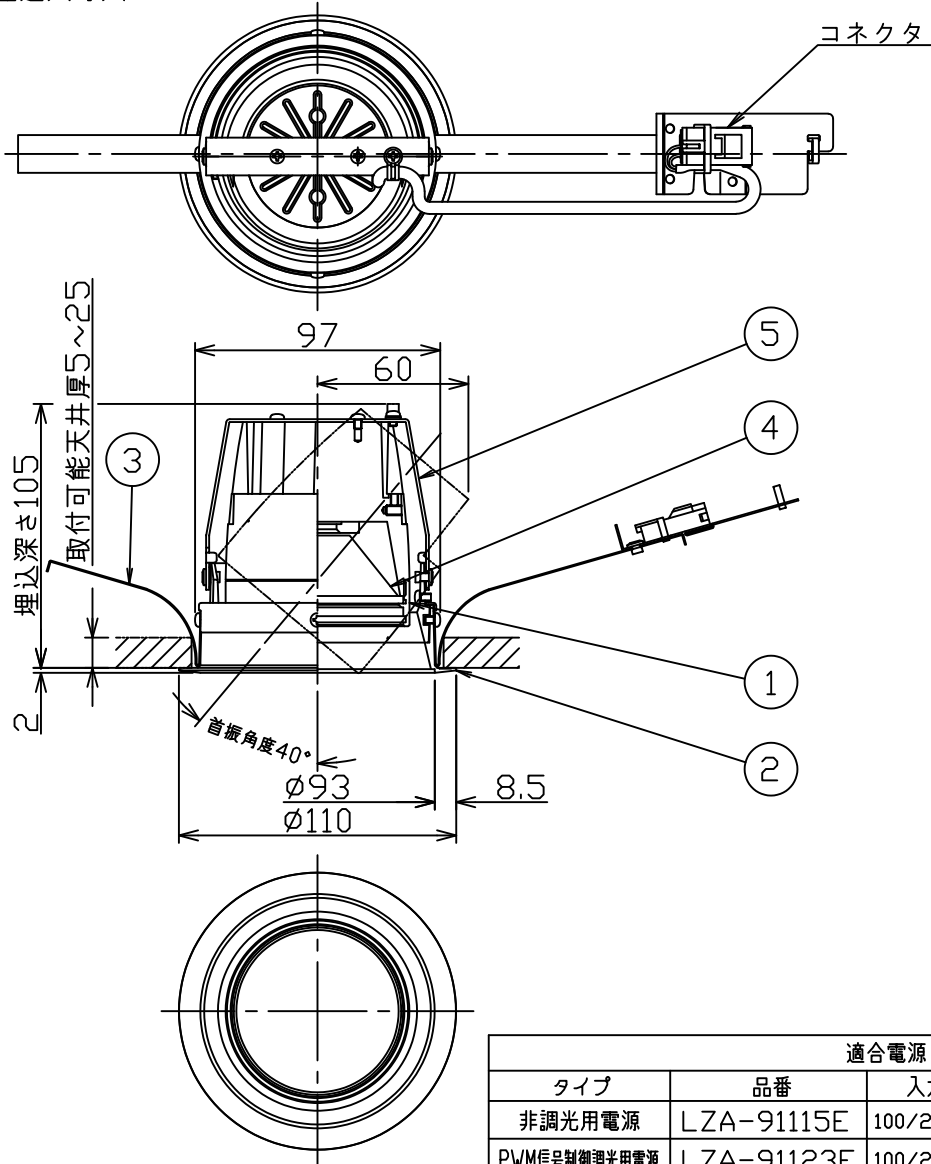

埋込穴寸法

グリーン購入法適合

安全に関するご注意

- この器具は、一般家庭の断热施工天井にはご使用できません。
- この器具は、一般通常環境の屋内天井埋込専用器具です。一般通常環境以外の所、浴室、サウナ風呂、屋外、湿気が多い所、傾斜天井、水気のかかる所、壁面、床面では使用しないでください。落下・感電・火災の原因になります。
- 電源電圧は、定格電圧±6%内でご使用下さい。感電・火災の原因になります。
- 電源線は器具に触れないように施工してください。誤った施工をしますと火災の原因になります。
- 断热施工の天井内に使用する場合には、下記の施工が必要です。誤った施工をしますと、火災の原因になります。屋内配線は、断热材・防音材の上側にくるようにして下さい。断热材・防音材で、器具本体の放熱穴をふさがないでください。断热材・防音材・天井材と器具は、100mm以上離して下さい。断热材・防音材の上部は最低200mm必要です。

No.	部品名	材質	備考	機能	一般用	特記事項
7				取付場所	屋内天井埋込専用	1/2照度角 17° 可働範囲 首振り側のみ 40° 回転角度 350°
6				電源接続	コネクタ	
5	アーム	鋼板	白塗装	消費電力	- W 定格電圧 - V	制御レンズ付 電源別売・別置 専用調光器別売 オプションレンズ別売 リニューアルプレート別売 ダウンライト用台座別売 リアアタック別売 シーリングアダプタ別売 スイッチ無し
4	制御レンズ	ポリカーボネイト	透明	電気容量	適合電源(別売)一覧を参照	
3	取付バネ	ステンレス板		LED付 交換不可	LED 14W(標準出力) LED 14.1W(無線調光) 演色性 Ra83 電球色(2700K)	
2	枠	アルミダイカスト	白塗装			
1	灯具	アルミダイカスト	白塗装			
No.	部品名	材質	備考	器具重量	約 0.5 kg	鹿毛 曾川 ④