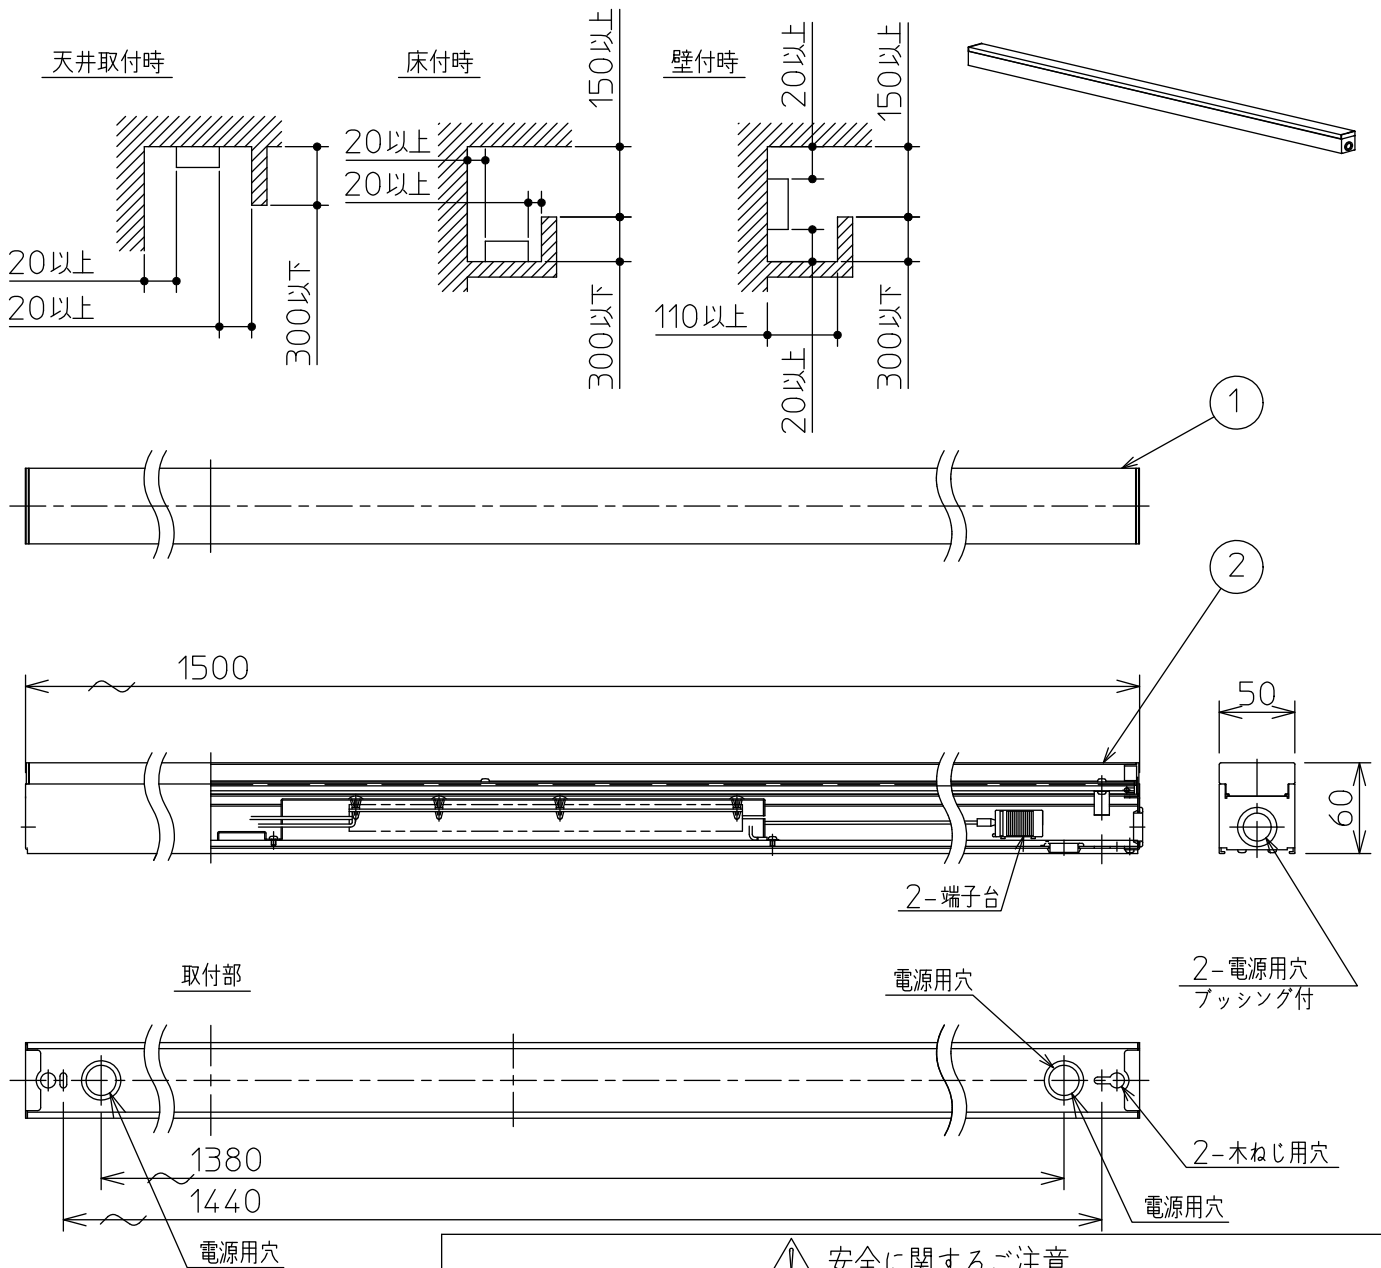

最少施工寸法

⚠ 安全に関するご注意

- この器具は 一般通常環境の屋内天井直付壁取付床直付兼用です。一般通常環境以外の所、屋外、浴室、湿気が多い所、水気のかかる所では使用しないでください。
- 電源電圧は定格電圧±6%内でご使用ください。感電・火災の原因になります。
- この器具は木ねじ取付専用器具です。必ず木ねじ(2本)で補強材のある位置に取付けてください。落下の原因になります。

定格光束	4600Lm
LED照明器具の固有エネルギー消費効率	95.8Lm/W
LEDモジュール寿命	40000時間

No.	部品名	材質	備考	機能	一般用	特記事項
7				取付場所	屋内 天井付・壁付・床付兼用	単体・連結時末端用 調光可能(1%~100%) LED専用調光器別売 (DP-37154E) 最大連結は11台までです。
6				電源接続	端子台	
5				消費電力	48W 定格電圧 100V	
4				電気容量	48VA	
3				LED付	LED 48W 演色性Ra83 電球色(2700K)	スイッチ無し
2	カバー	アクリル	乳白(マット)	交換不可		
1	本体	アルミ型材	白アルマイト			
No.	部品名	材質	備考	器具重量	約 4.0 kg	松原 森 ②